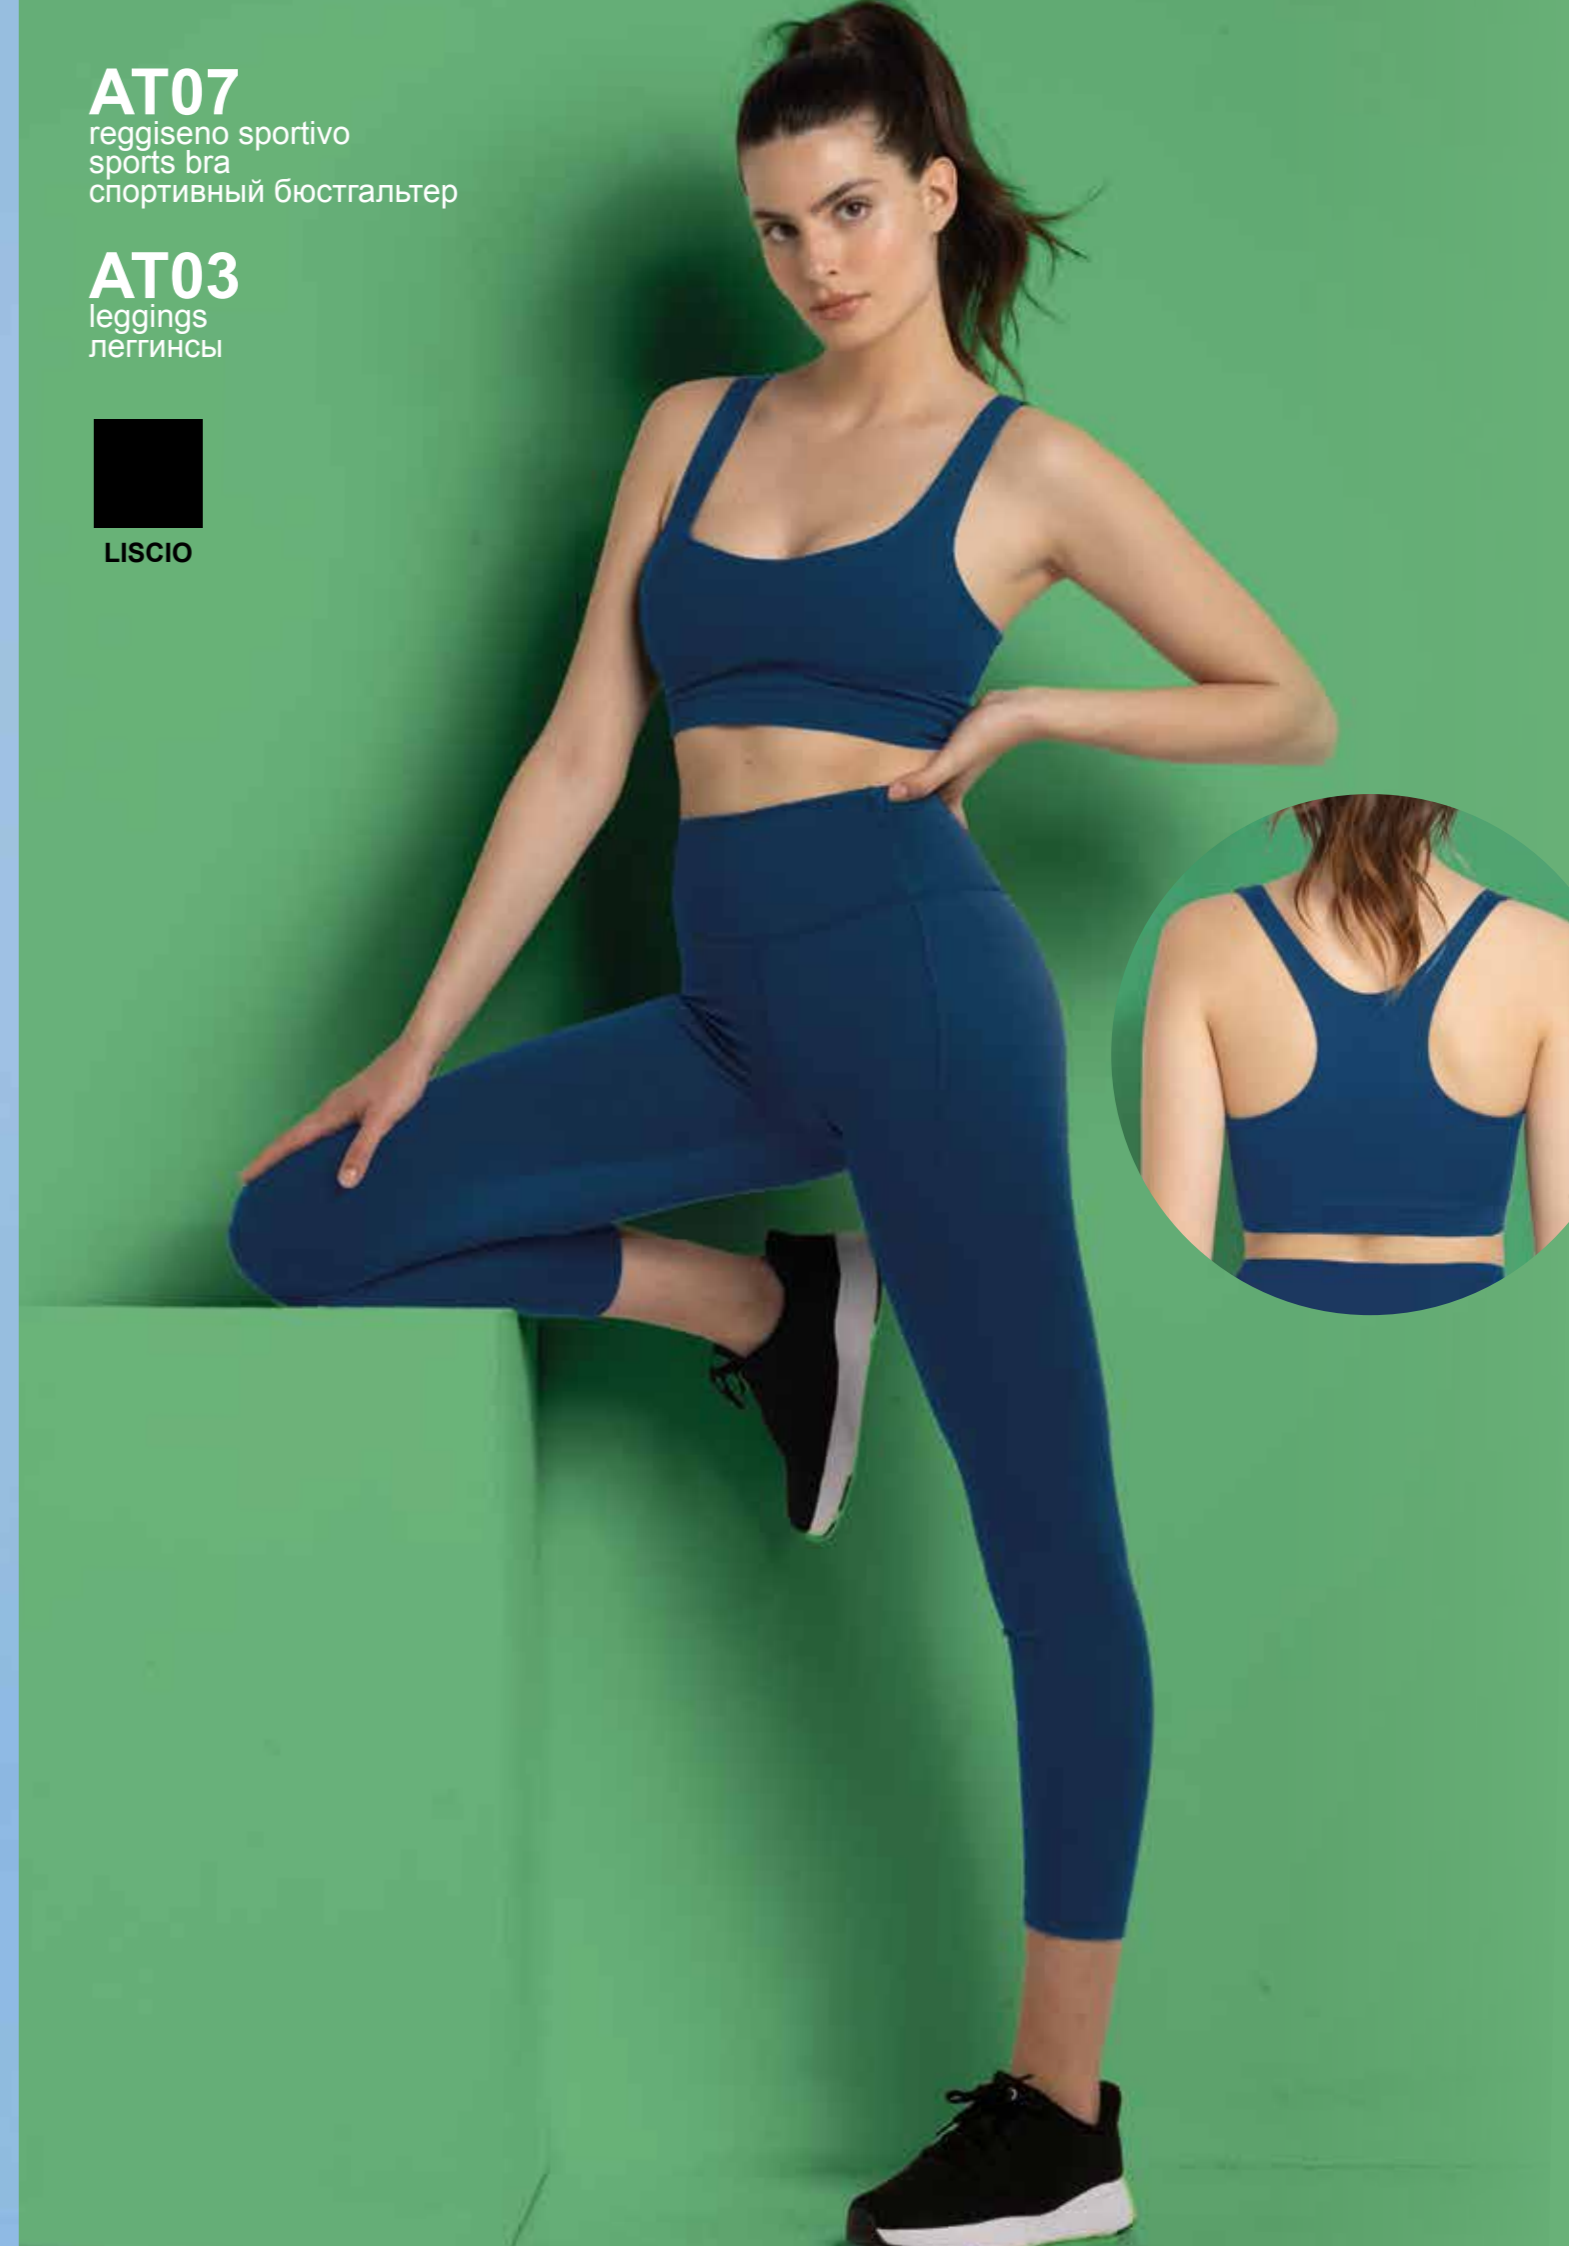

**AT09**  
top spalla larga  
wide shoulder top  
топ на широких  
бретелях

**AT11**  
pantaloncino ciclista  
cycling shorts  
велосипедные шорты

TESSUTO LISCIO/ smooth fabric: 80% PL - 20% EA  
MEZZA COSTINA/ half ribbed fabric: 89% PL - 11% EA  
COSTINA/ ribbed fabric: 89% PL - 11% EA

**AT12**

canotta spalla larga  
wide shoulder tank top  
женская майка

**AT02**

pantalone yoga  
yoga pants  
штаны для йоги

LISCIO

**AT07**

reggiseno sportivo  
sports bra  
спортивный бюстгальтер

**AT03**