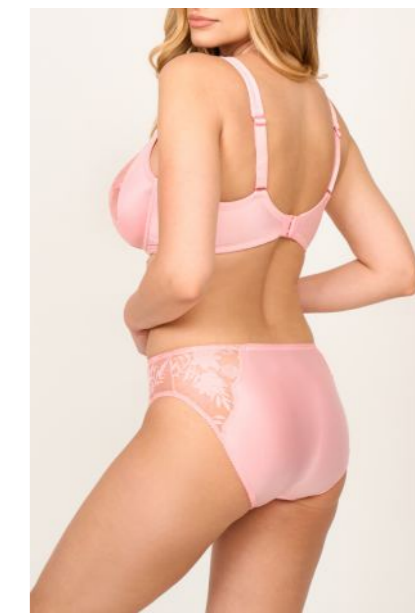

D2405

Slip M-XXL black, green, peach
Slip M-XXL noir, vert, pêche
Slip 3-6 nero, verde, pesca
Трусики слип M-XXL
черный, зеленый, персиковый