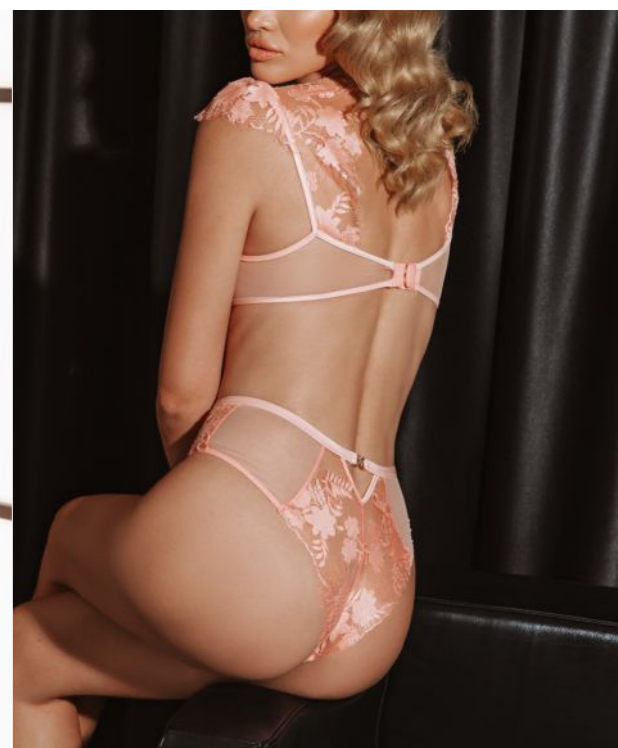

... **SPRING
FLING**