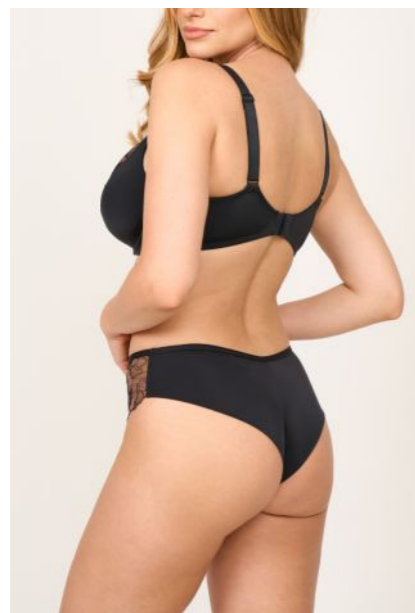

D2412

Brazilian S-XXL black, greige
Brésilien S-XXL noir, grège
Brasiliana 2-6 nero, grigio
Трусики бразилиана S-XXL
черный, грейдж