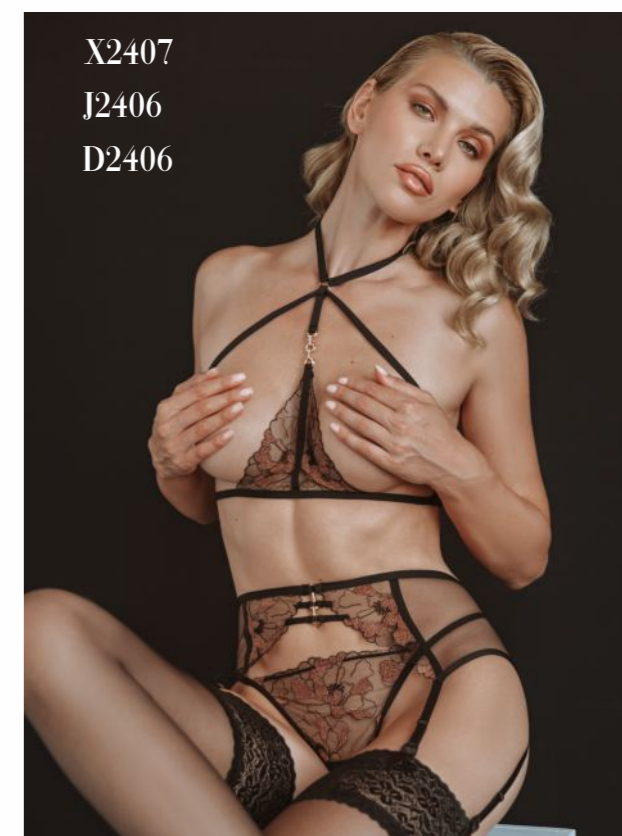

X2407
J2406
D2406