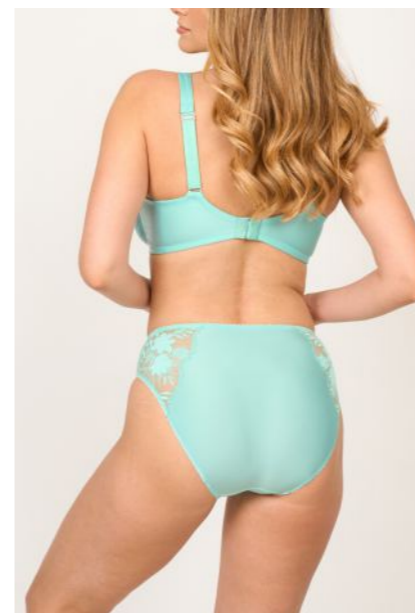

D2405

Slip M-XXL black, green, peach
Slip M-XXL noir, vert, pêche
Slip 3-6 nero, verde, pesca
Трусики слип M-XXL
черный, зеленый, персиковый

S2404

Underwire bra
75-90B, 75-95CDE, 70-85FG
black, green, peach
Soutien gorge à armatures
90-105B, 90-110CDE, 85-100FG
noir, vert, pêche
Reggiseno con ferretto
3-6B, 3-7CDE, 2-5FG
nero, verde, pesca
Бюстгальтер на косточках
75-90B, 75-95CDE, 70-85FG
черный, зеленый, персиковый