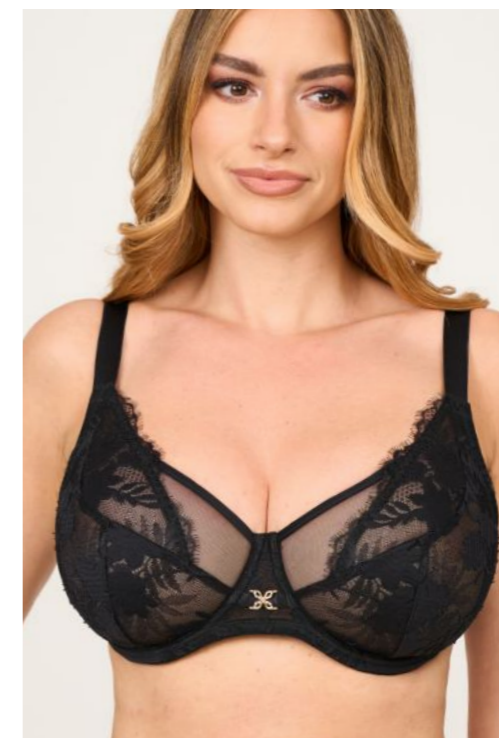

D2405

Slip M-XXL black, green, peach
Slip M-XXL noir, vert, pêche
Slip 3-6 nero, verde, pesca
Трусики слип M-XXL
черный, зеленый, персиковый

S2404

Underwire bra
75-90B, 75-95CDE, 70-85FG
black, green, peach
Soutien gorge à armatures
90-105B, 90-110CDE, 85-100FG
noir, vert, pêche
Reggiseno con ferretto
3-6B, 3-7CDE, 2-5FG
nero, verde, pesca
Бюстгальтер на косточках
75-90B, 75-95CDE, 70-85FG
черный, зеленый, персиковый