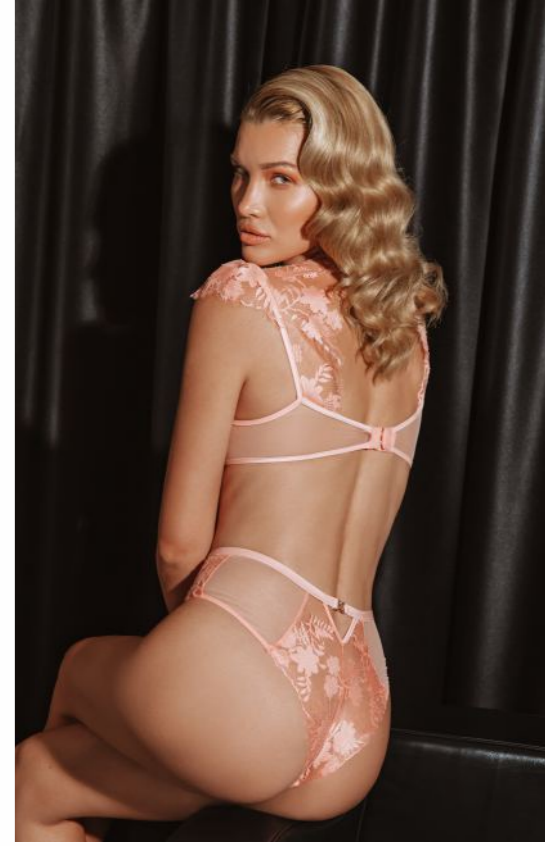

S2397

Fashion bra, underwired
70-85BC black, green, peach
Soutien gorge fantaisie a armatures
85-100BC noir, vert, pêche
Reggiseno fantasia con ferretto
2-5BC nero, verde, pesca
Бюстгальтер фантазия на косточках
70-85BC черный, зеленый, персиковый

D2397

Brazilian S-XXL black, green, peach
Brésilien S-XXL noir, vert, pêche
Brasiliana 2-6 nero, verde, pesca
Трусики бразилиана S-XXL
черный, зеленый, персиковый