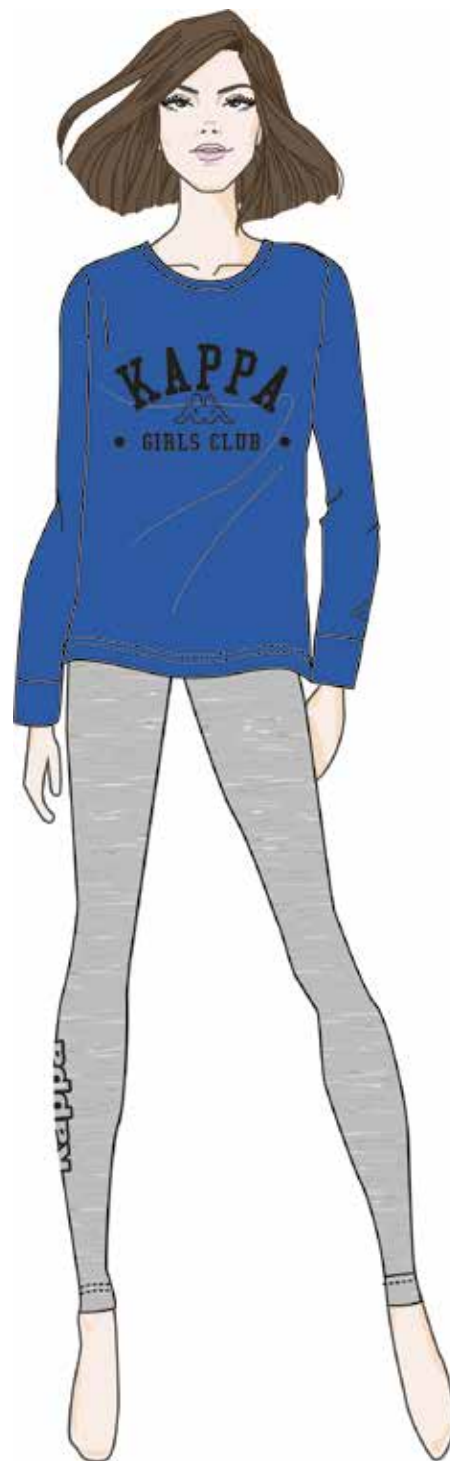

BLUETTE

Descrizione: PIGIAMA DONNA - INTERLOCK 100% COTONE

Assortimenti: KIT DA 16 PEZZI
YOUNG - KIT DA 12 PEZZI

KWW24713	S	M	L	XL
GRIGIO MELANGE	2	2	2	2
BLUETTE	2	2	2	2

KWW24713-Y	10Y	12Y	14Y
GRIGIO MELANGE	2	2	2
BLUETTE	2	2	2