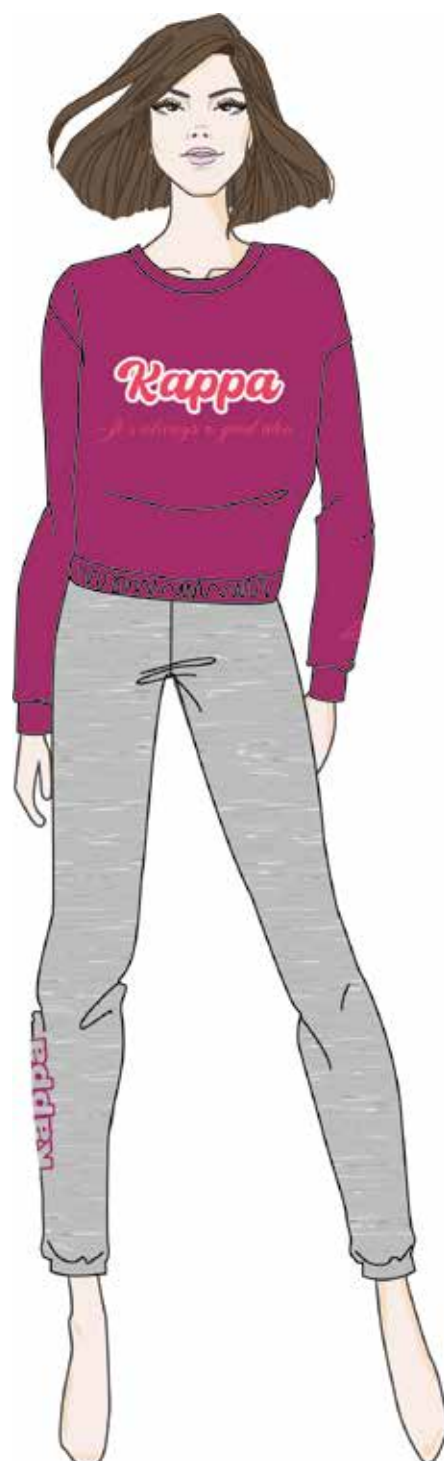

PRUGNA

Assortimenti: KIT DA 16 PEZZI
YOUNG - KIT DA 12 PEZZI

KWW24701-Y	10Y	12Y	14Y
PETROLIO	2	2	2
PRUGNA	2	2	2