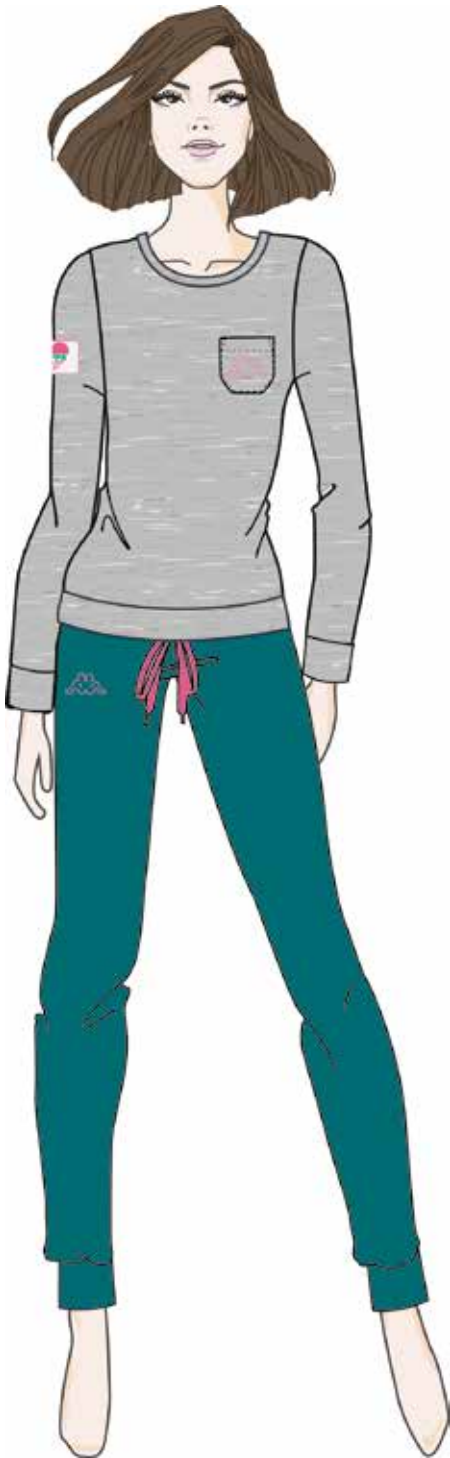

KWW24726

GRIGIO MELANGE

Descrizione: PIGIAMA DONNA - CALDO COTONE GARZATO
60% COTONE / 40% POLIESTERE

KWW24726	S	M	L	XL
GRIGIO MELANGE	2	2	2	2
JEANS MELANGE	2	2	2	2