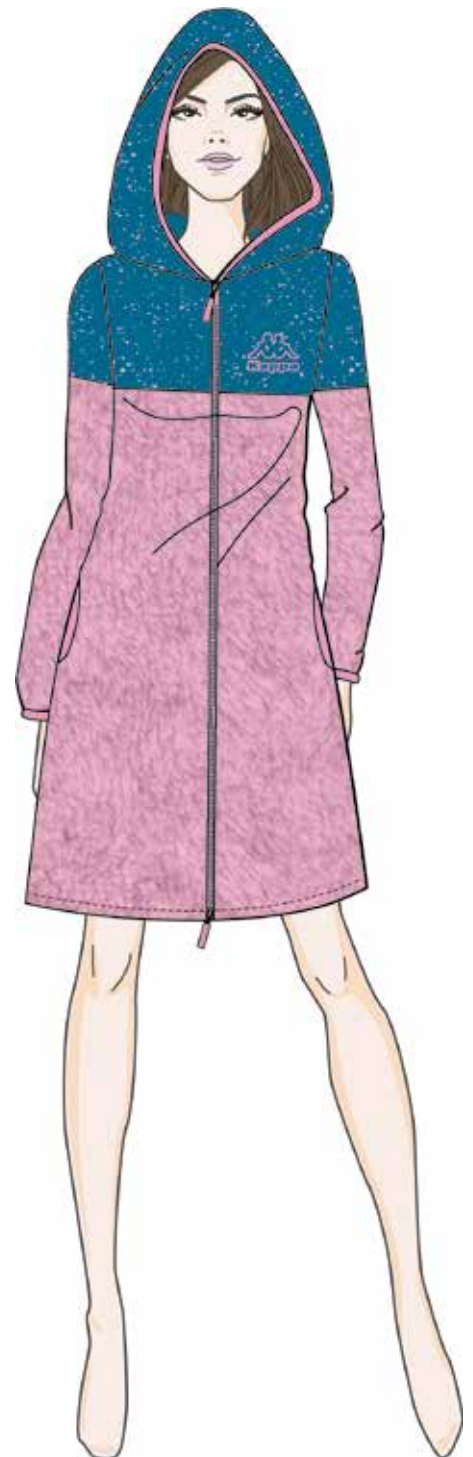

KWW24761	S	M	L	XL
VERDE MILITARE	2	2	2	2
PIOMBO	2	2	2	2

KWW24761-Y	10Y	12Y	14Y
VERDE MILITARE	2	2	2
PIOMBO	2	2	2

KWW24763

FUXIA

OTTANIO

Descrizione: GIACCA DA CAMERA DONNA -  
FLANNEL 100% POLIESTERE

Assortimenti: KIT DA 16 PEZZI