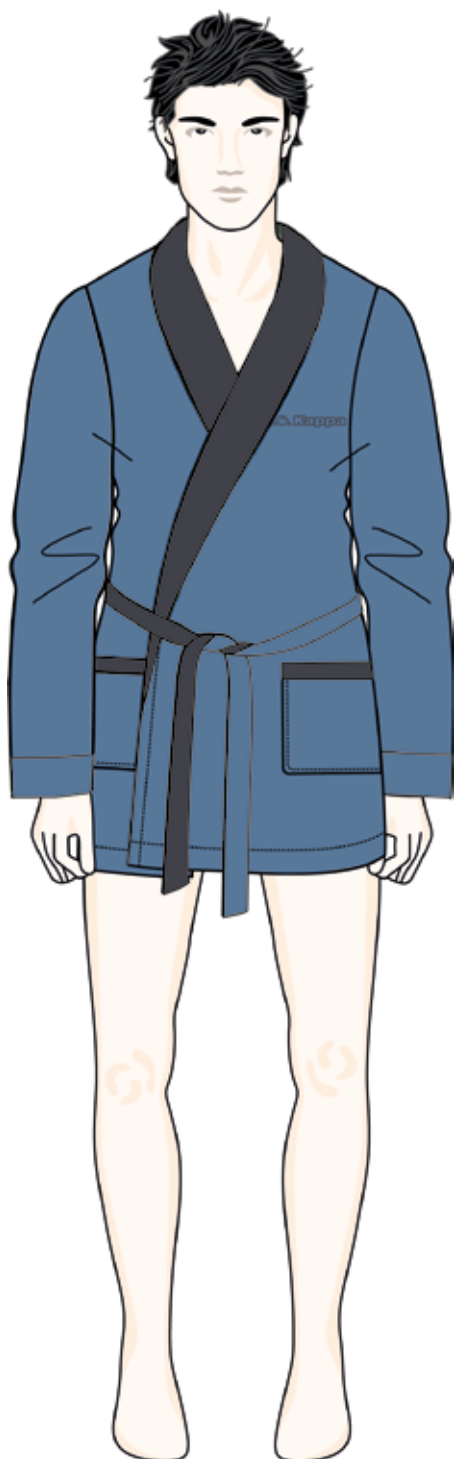

KMW24660

AVIO