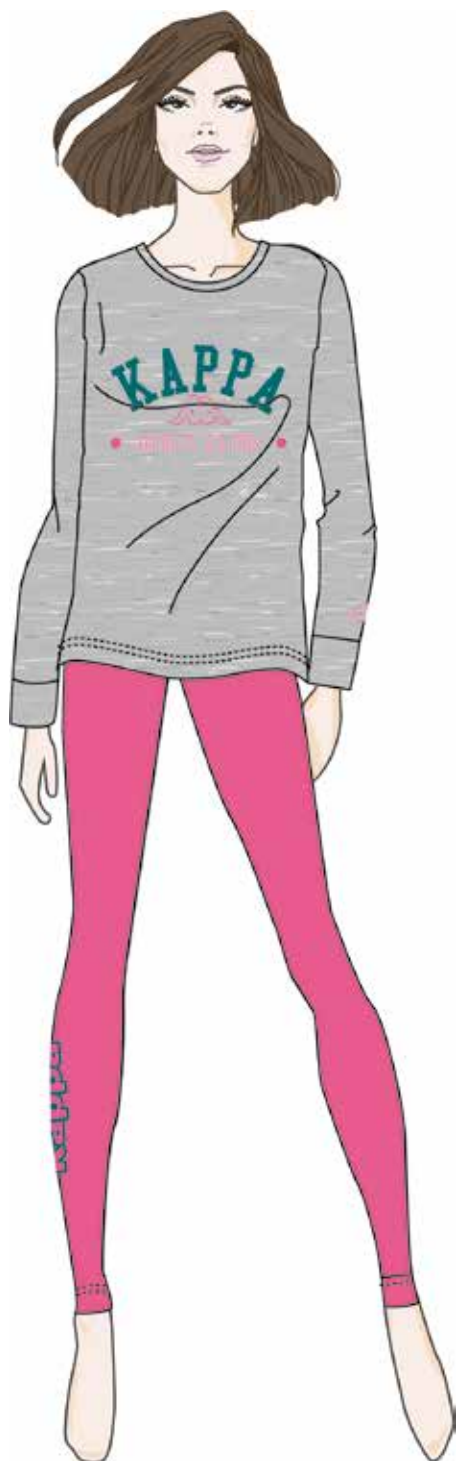

KWW24713

GRIGIO MELANGE