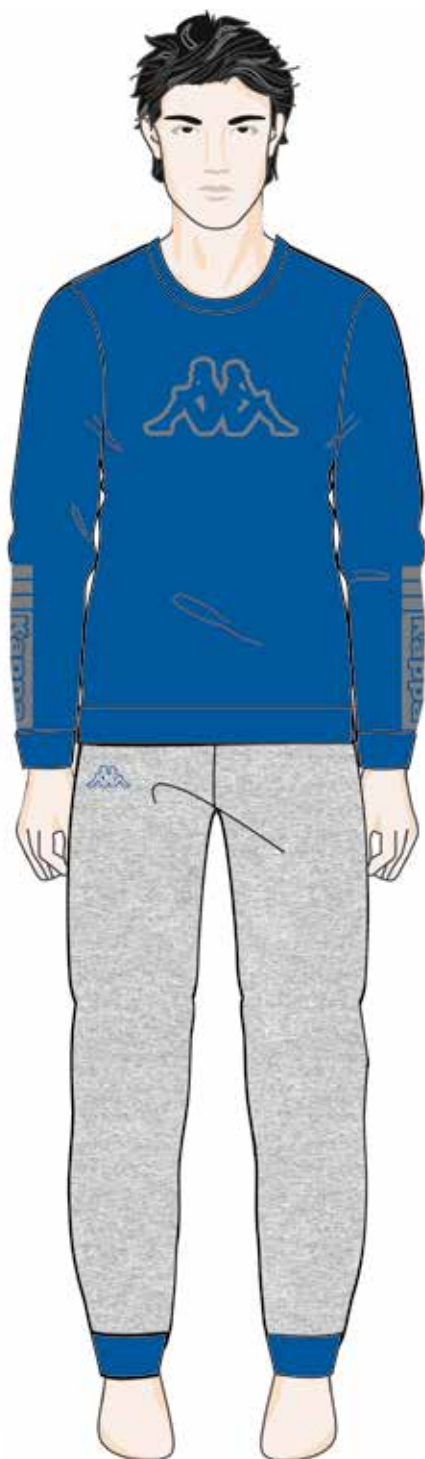

KMW24604

ROYAL