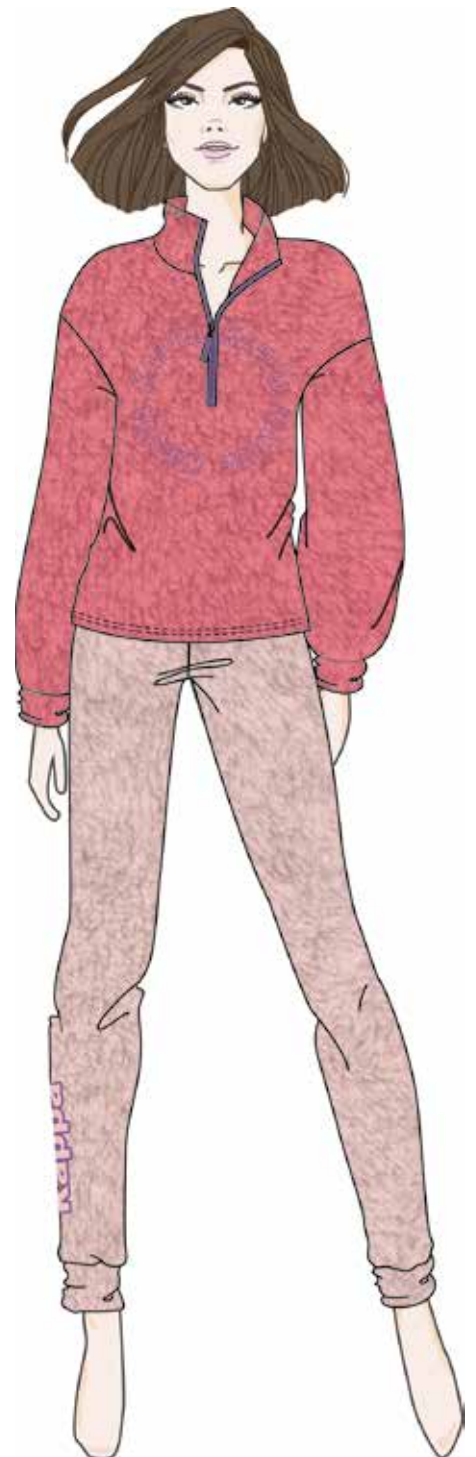

KWW24757

VERDE MILITARE

PIOMBO

Descrizione: PIGIAMA DONNA - TOP FLANNEL  
PANT MICROPOLAR 100% POLIESTERE

Assortimenti: KIT DA 16 PEZZI

KWW24757	S	M	L	XL
VERDE MILITARE	2	2	2	2
PIOMBO	2	2	2	2

KWW24758

BLUETTE