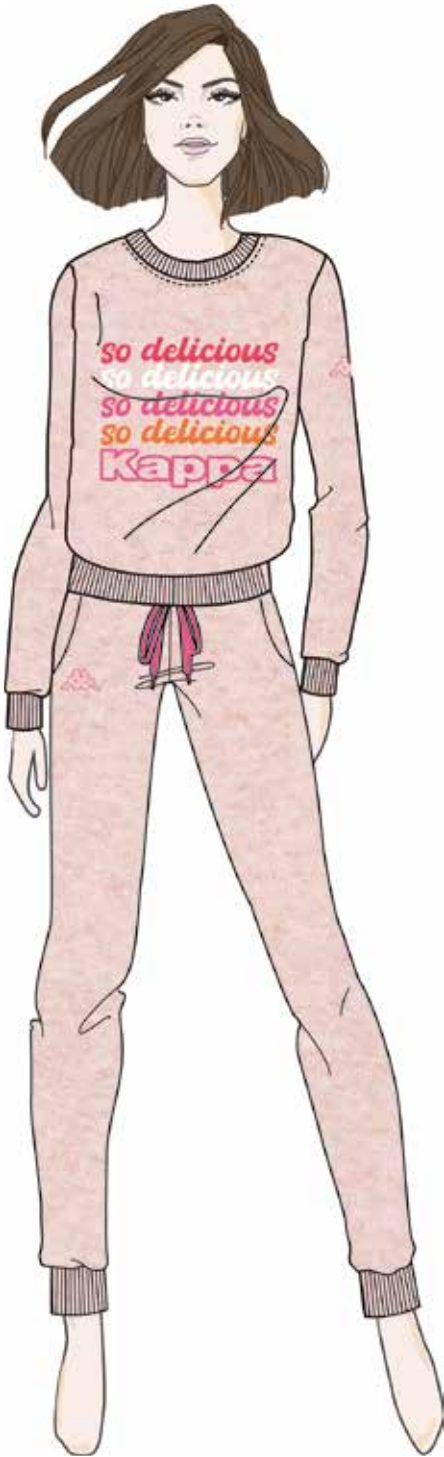

KWW24733

FUXIA

VERDE MILITARE

Descrizione: PIGIAMA DONNA FELPA  
60% COTONE 40% POLIESTERE

Assortimenti: KIT DA 16 PEZZI

KWW24733	S	M	L	XL
FUXIA	2	2	2	2
VERDE MILITARE	2	2	2	2

KWW24734

ROSA MELANGE