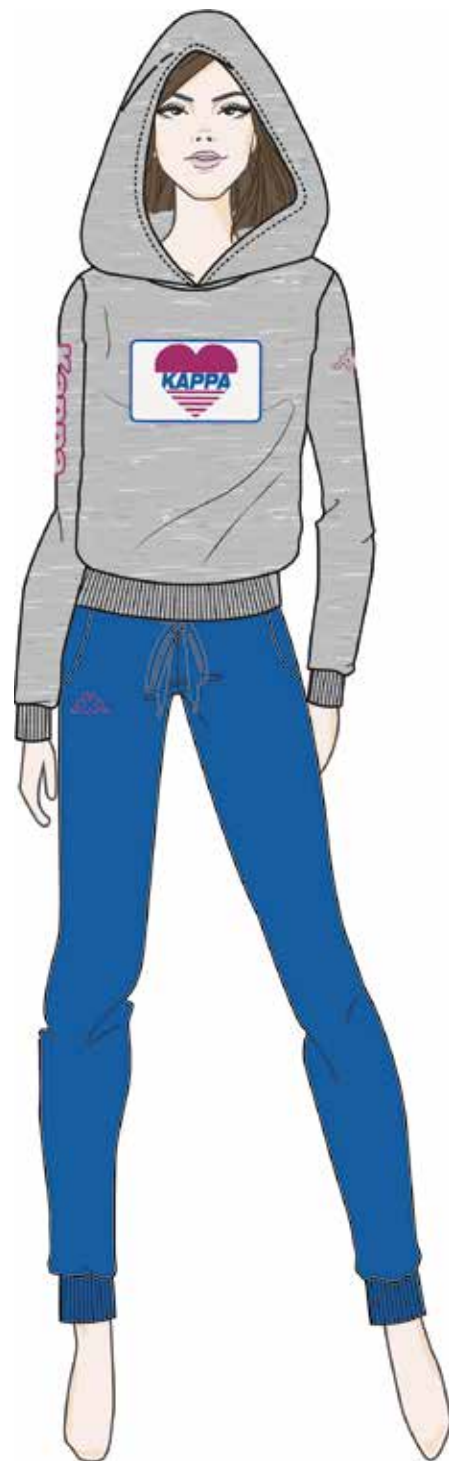

GRIGIO MELANGE

Descrizione: PIGIAMA DONNA FELPA  
60% COTONE 40% POLIESTERE

Assortimenti: KIT DA 16 PEZZI  
YOUNG - KIT DA 12 PEZZI

KWW24730	S	M	L	XL
ROSA	2	2	2	2
GRIGIO MELANGE	2	2	2	2

KWW24730-Y	10Y	12Y	14Y
ROSA	2	2	2
GRIGIO MELANGE	2	2	2