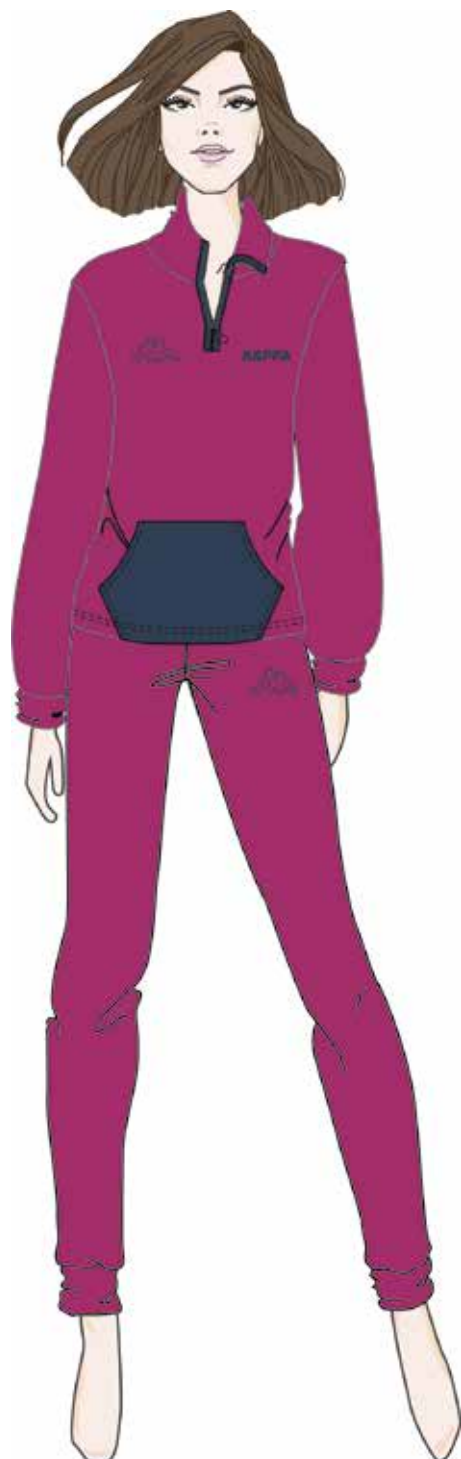

KWW24752-Y	10Y	12Y	14Y
PETROLIO	2	2	2
LAVANDA	2	2	2

KWW24753

NAVY

PRUGNA

Descrizione: PIGIAMA DONNA - CORAL 100% POLIESTERE

Assortimenti: KIT DA 16 PEZZI

KWW24753	S	M	L	XL
NAVY	2	2	2	2
PRUGNA	2	2	2	2

KWW24755