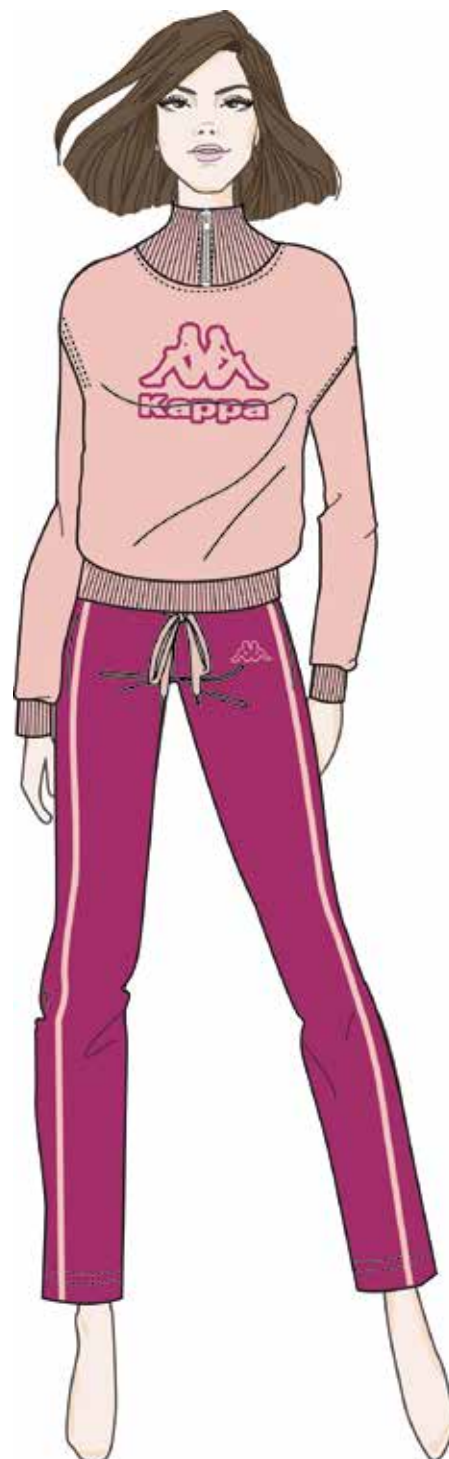

PESCA

Descrizione: PIGIAMA DONNA FELPA
60% COTONE 40% POLIESTERE

Assortimenti: KIT DA 16 PEZZI

KWW24731	S	M	L	XL
BEIGE	2	2	2	2
PESCA	2	2	2	2