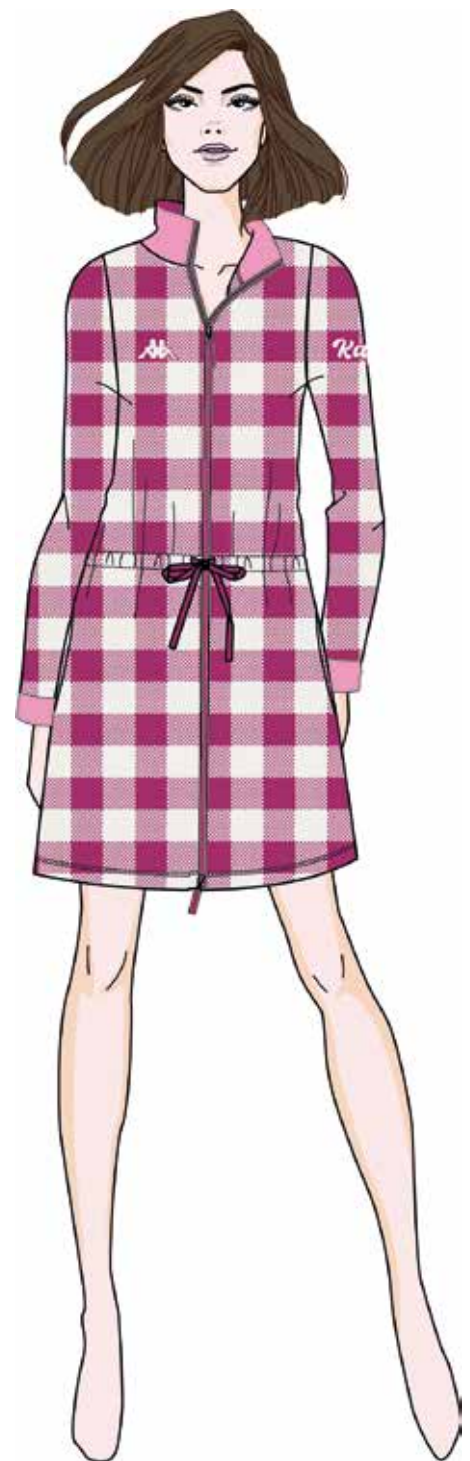

KWW24765-CA	2XL	3XL	4XL
PETROLIO	2	2	2
LAVANDA	2	2	2

KWW24766

NAVY

PRUGNA

Descrizione: GIACCA DA CAMERA DONNA -  
FLANNEL 100% POLIESTERE

Assortimenti: KIT DA 16 PEZZI

KWW24766	S	M	L	XL
NAVY	2	2	2	2
PRUGNA	2	2	2	2