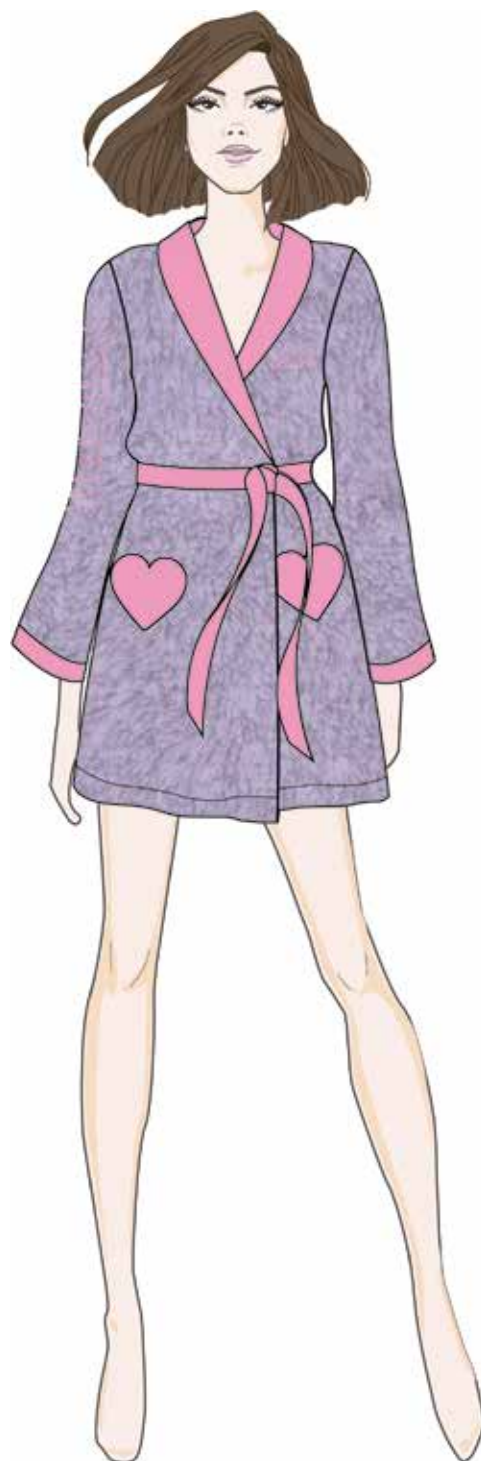

LAVANDA

Descrizione: GIACCA DA CAMERA DONNA -
FLANNEL 100% POLIESTERE

Assortimenti: KIT DA 16 PEZZI
CALIBRATO - KIT DA 12 PEZZI

KWW24765	S	M	L	XL
PETROLIO	2	2	2	2
LAVANDA	2	2	2	2

KWW24765-CA	2XL	3XL	4XL
PETROLIO	2	2	2
LAVANDA	2	2	2