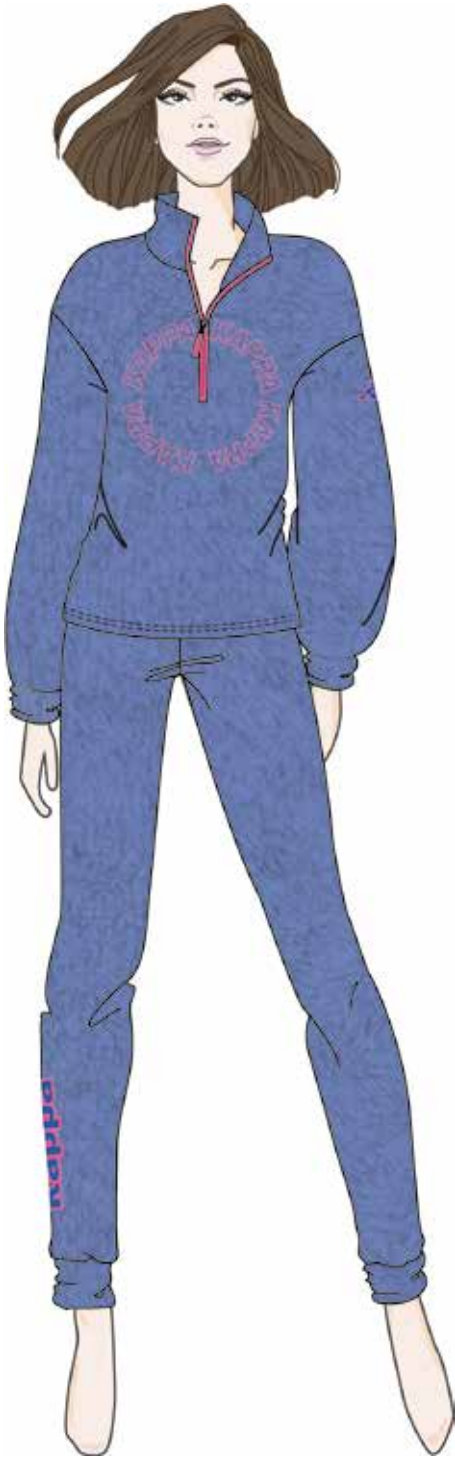

KWW24757

VERDE MILITARE

PIOMBO

Descrizione: PIGIAMA DONNA - TOP FLANNEL  
PANT MICROPOLAR 100% POLIESTERE

Assortimenti: KIT DA 16 PEZZI

KWW24757	S	M	L	XL
VERDE MILITARE	2	2	2	2
PIOMBO	2	2	2	2

KWW24758

BLUETTE