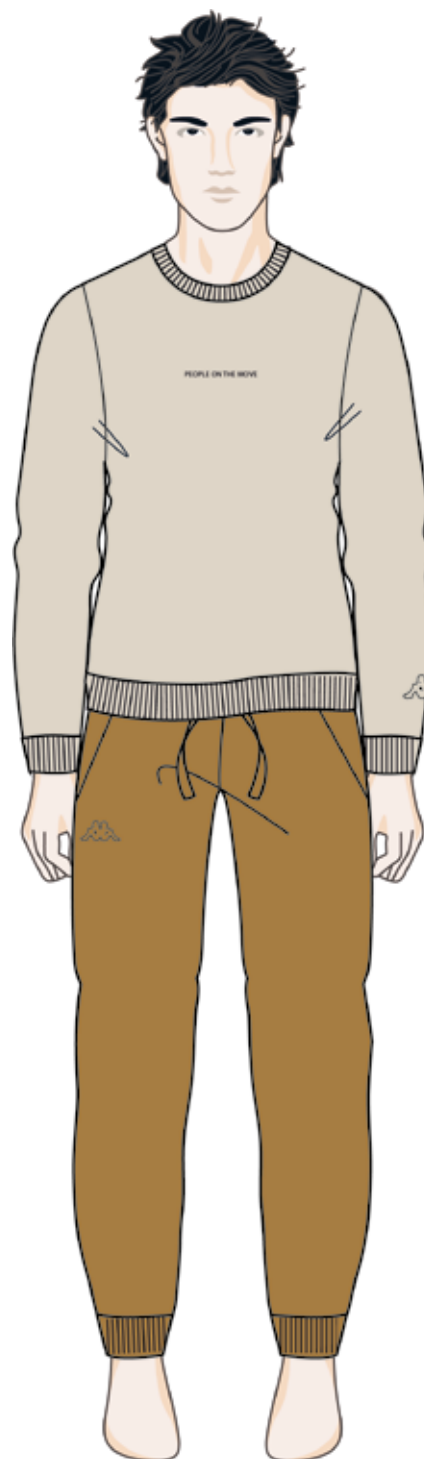

BEIGE

Descrizione: PIGIAMA UOMO FELPA -
60% COTONE 40% POLIESTERE

KMW24630	M	L	XL	XXL
CAVIAR	2	2	2	2
BEIGE	2	2	2	2

Assortimenti: KIT DA 16 PEZZI
YOUNG - KIT DA 12 PEZZI

KMW24630-Y	10Y	12Y	14Y
CAVIAR	2	2	2
BEIGE	2	2	2