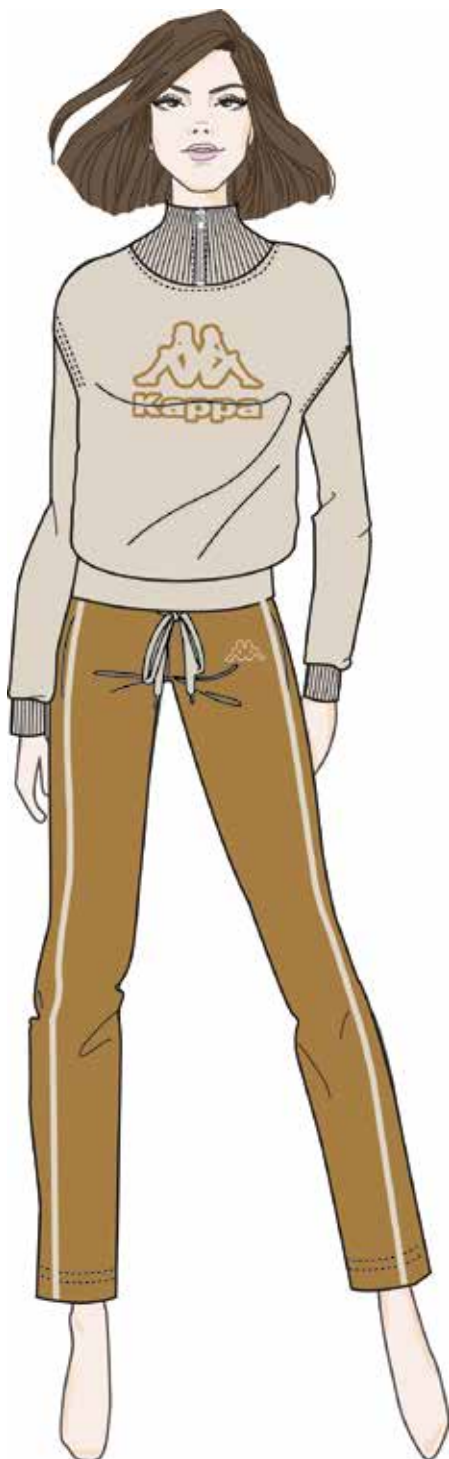

KWW24731

BEIGE