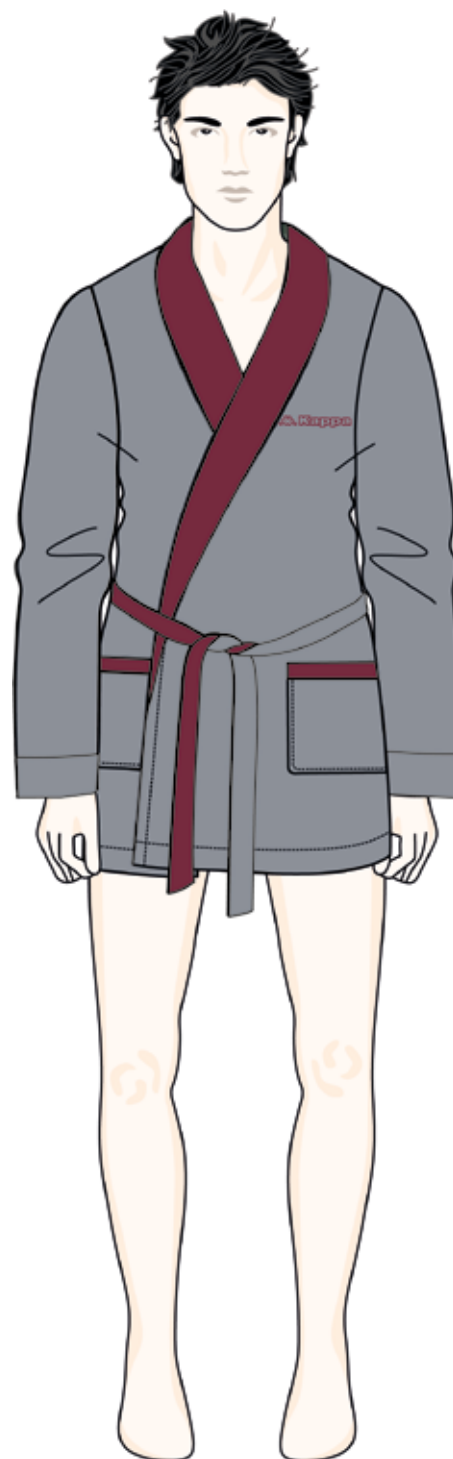

GRIGIO

Descrizione: GIACCA DA CAMERA UOMO - CORAL 100% POLIESTERE

Assortimenti: KIT DA 16 PEZZI
CALBRATO - KIT DA 12 PEZZI

KMW24660	M	L	XL	XXL
AVIO	2	2	2	2
GRIGIO	2	2	2	2

KMW24660-CA	3XL	4XL	5XL
AVIO	2	2	2
GRIGIO	2	2	2