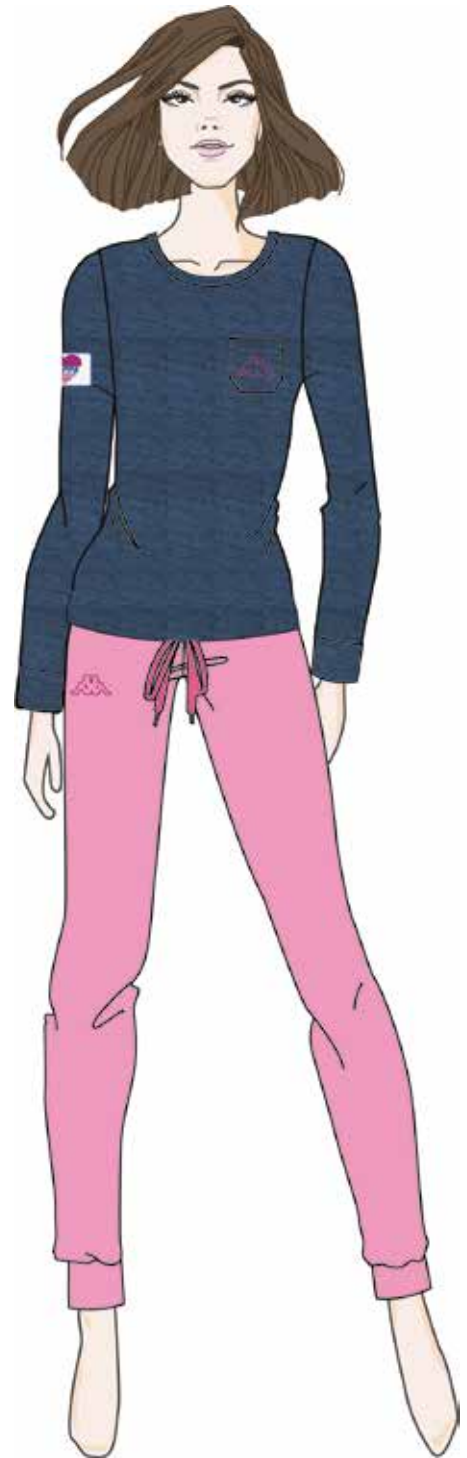

JEANS MELANGE

Assortimenti: KIT DA 16 PEZZI
CALIBRATO - KIT DA 12 PEZZI

KWW24726-CA	2XL	3XL	4XL
GRIGIO MELANGE	2	2	2
JEANS MELANGE	2	2	2