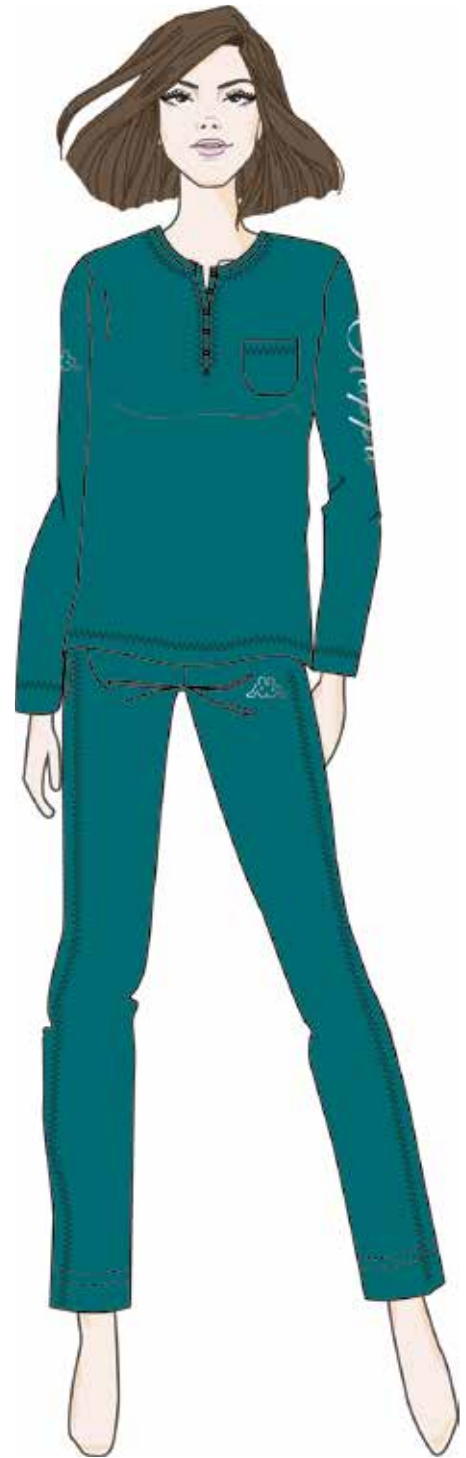

PETROLIO

Descrizione: PIGIAMA DONNA - CALDO COTONE GARZATO
60% COTONE / 40% POLIESTERE

Assortimenti: KIT DA 16 PEZZI

KWW24729	S	M	L	XL
FUXIA	2	2	2	2
PETROLIO	2	2	2	2