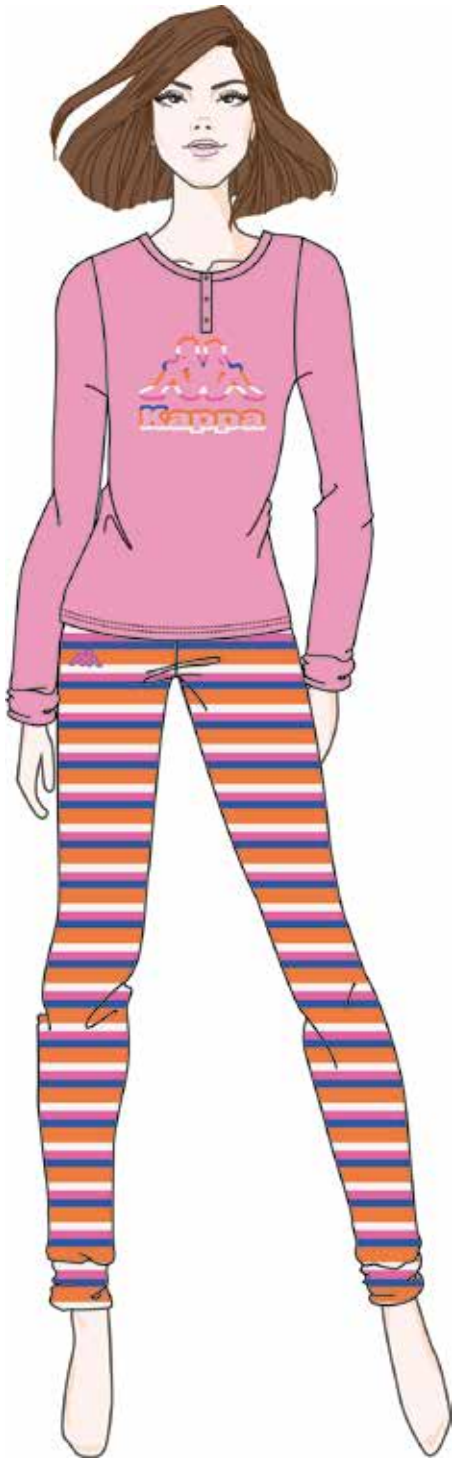

KWW24708

ROSA