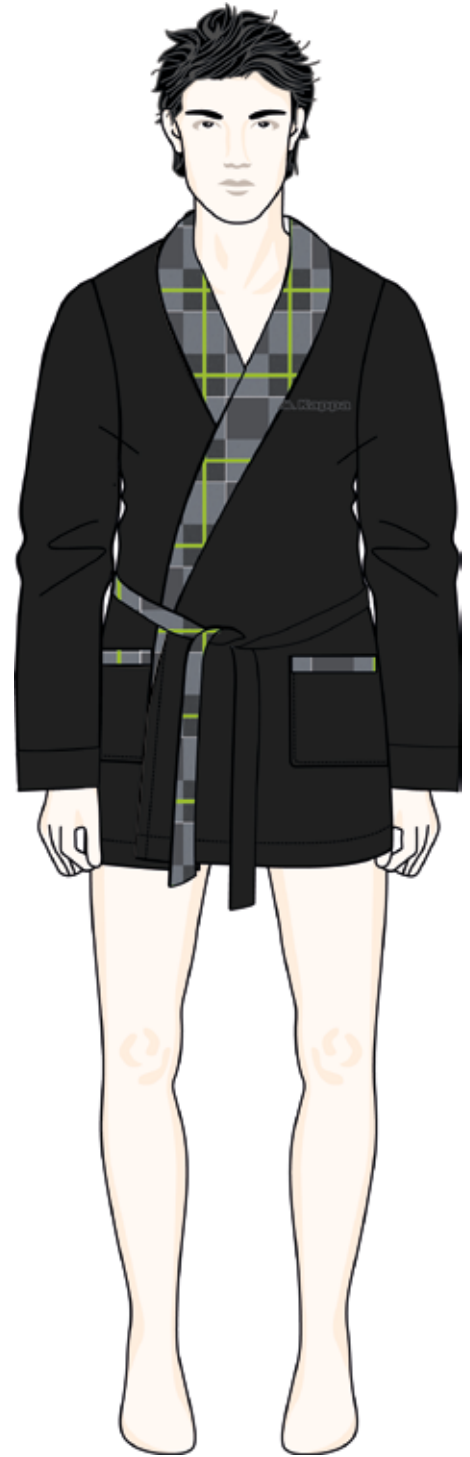

CAVIAR

Descrizione: GIACCA DA CAMERA UOMO -
CORAL 100% POLIESTERE

Assortimenti: KIT DA 16 PEZZI

KMW24662	M	L	XL	XXL
NAVY	2	2	2	2
CAVIAR	2	2	2	2