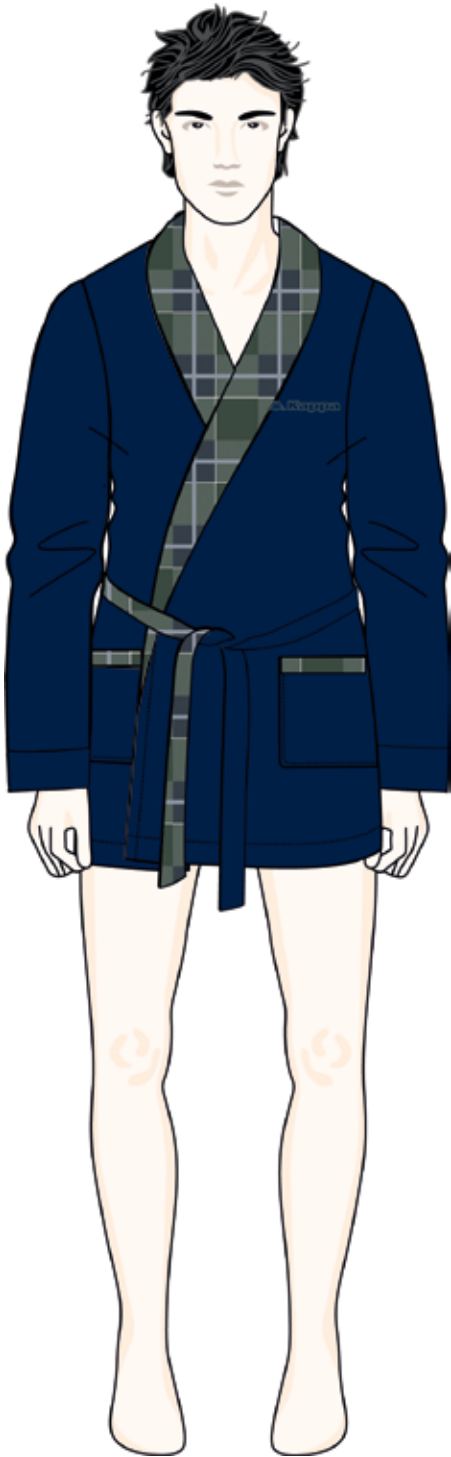

KMW24662

NAVY