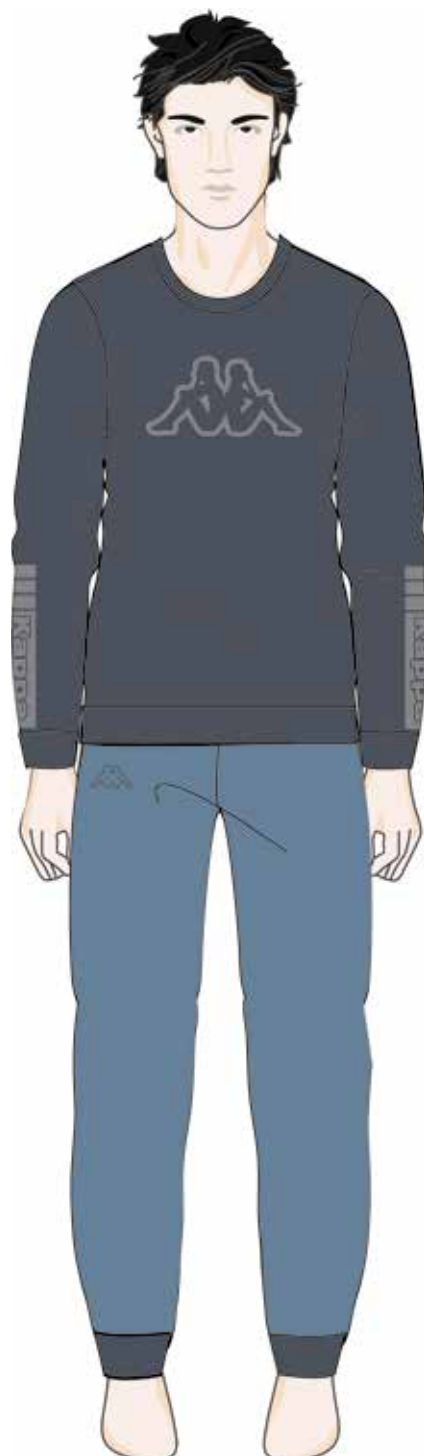

PIOMBO

Descrizione: PIGIAMA UOMO - INTERLOCK 100% COTONE

Assortimenti: KIT DA 16 PEZZI
YOUNG - KIT DA 12 PEZZI

KMW24604	M	L	XL	XXL
ROYAL	2	2	2	2
PIOMBO	2	2	2	2

KMW24604-A	S	M	L	XL
ROYAL	2	2	2	2
PIOMBO	2	2	2	2

KMW24604-Y	10Y	12Y	14Y
ROYAL	2	2	2
PIOMBO	2	2	2