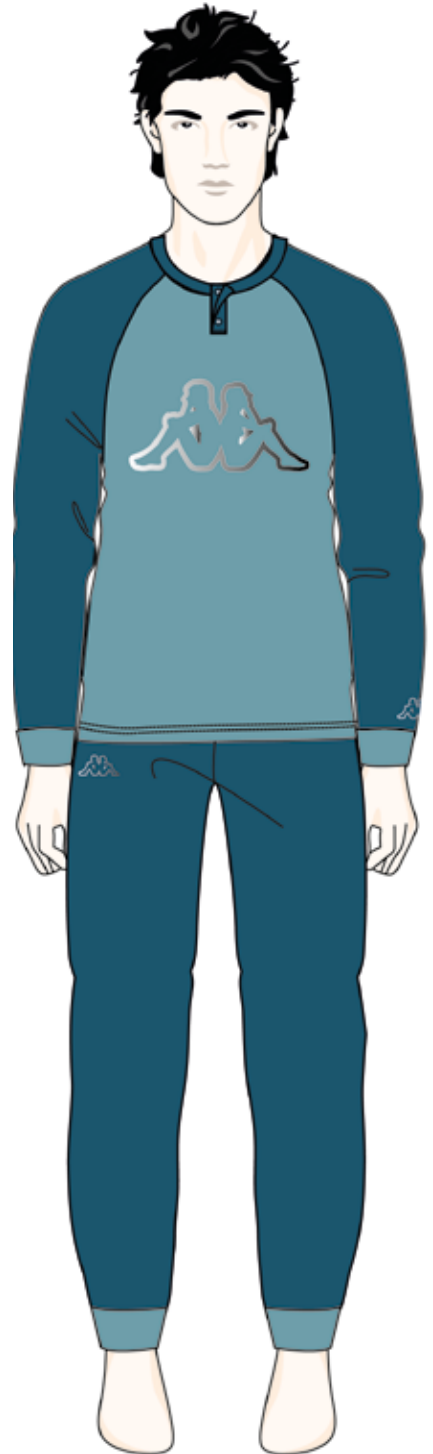

PETROLIO

Descrizione: PIGIAMA UOMO - INTERLOCK 100% COTONE

Assortimenti: KIT DA 16 PEZZI
CALIBRATO - KIT DA 12 PEZZI

KMW24608	M	L	XL	XXL
CAVIAR	2	2	2	2
PETROLIO	2	2	2	2

KMW24608-A	S	M	L	XL
CAVIAR	2	2	2	2
PETROLIO	2	2	2	2

KMW24608-CA	3XL	4XL	5XL
CAVIAR	2	2	2
PETROLIO	2	2	2