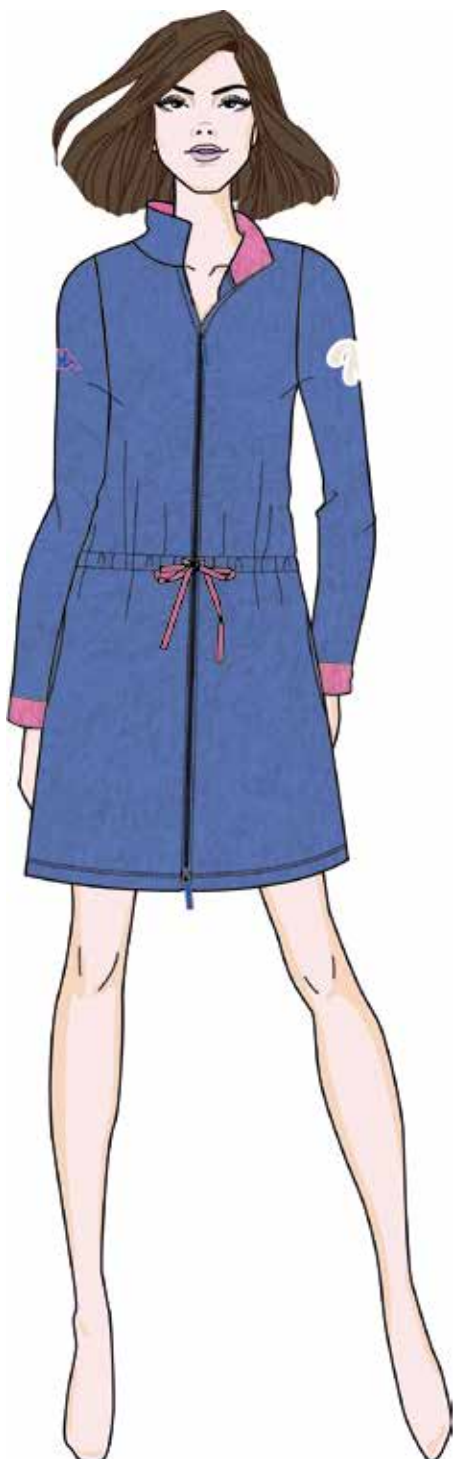

Assortimenti: KIT DA 16 PEZZI

KWW24759	S	M	L	XL
OTTANIO	2	2	2	2
PRUGNA	2	2	2	2

GIACCA DA CAMERA CORAL DONNA

KWW24760

BLUETTE

PESCA

Descrizione: GIACCA DA CAMERA DONNA - FLANNEL 100% POLIESTERE

Assortimenti: KIT DA 16 PEZZI CALIBRATO - KIT DA 12 PEZZI