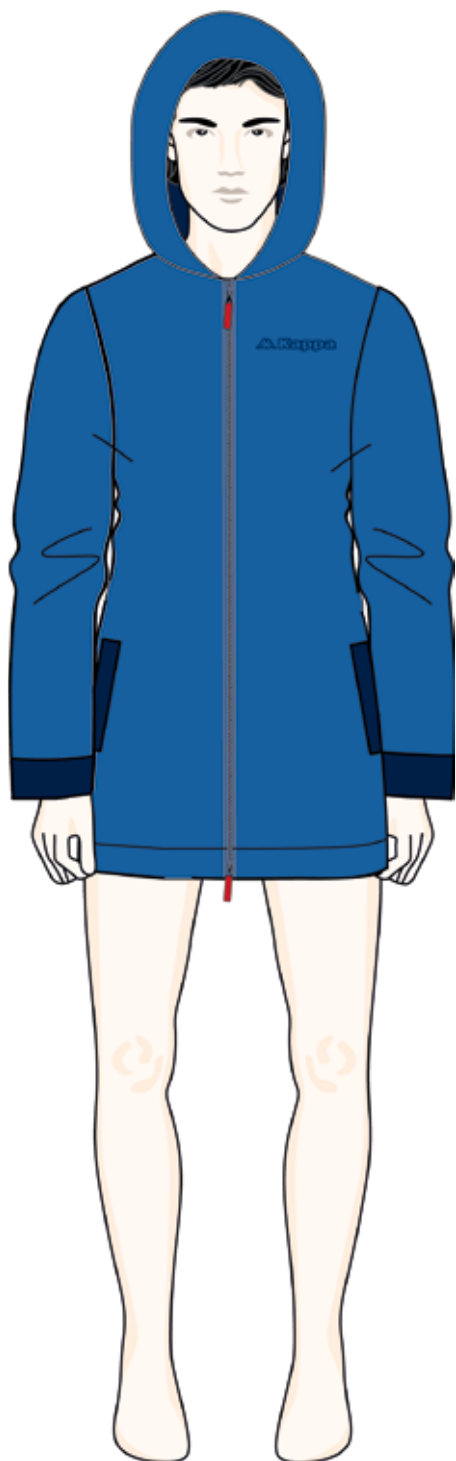

KMW24662

NAVY

CAVIAR

Descrizione: GIACCA DA CAMERA UOMO -  
CORAL 100% POLIESTERE

Assortimenti: KIT DA 16 PEZZI

KMW24662	M	L	XL	XXL
NAVY	2	2	2	2
CAVIAR	2	2	2	2

KMW24663

ROYAL