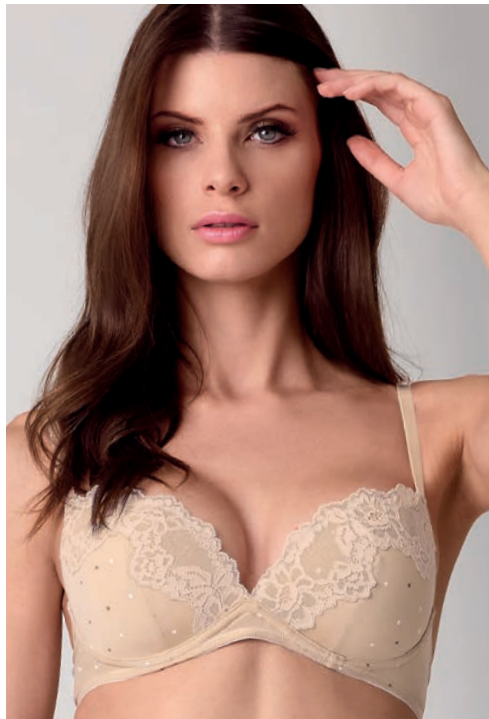

PIN

UNDERWEAR

SERIE IN MICROFIBRA, MICROSTAMPA POIS E PIZZO

PIN12547
PUSH UP NO FERRETTO