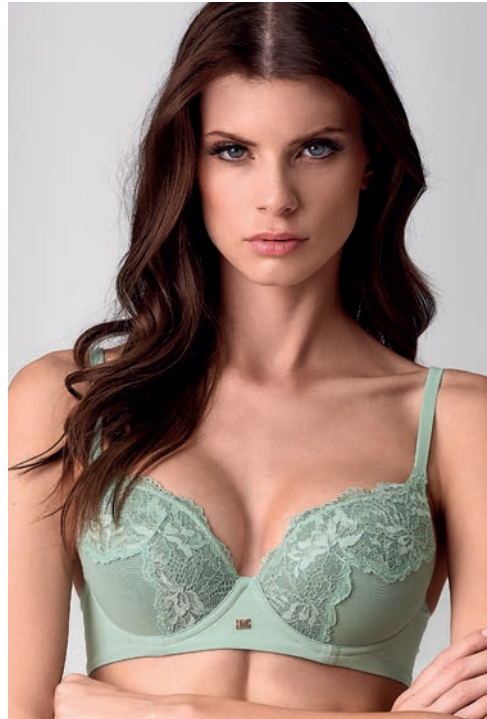

# SATÈN

SERIE **SATÈN** FLASH COLORE

SERIE IN MICRO SETIFICATA E PIZZO FRASTAGLIO

UNDERWEAR

**SAT11912**  
PUSH UP +ITG.

**SAT11900**  
PLUNGE SOFT TOUCH

**SAT11902**  
SOFT UP

PARTI ALTE