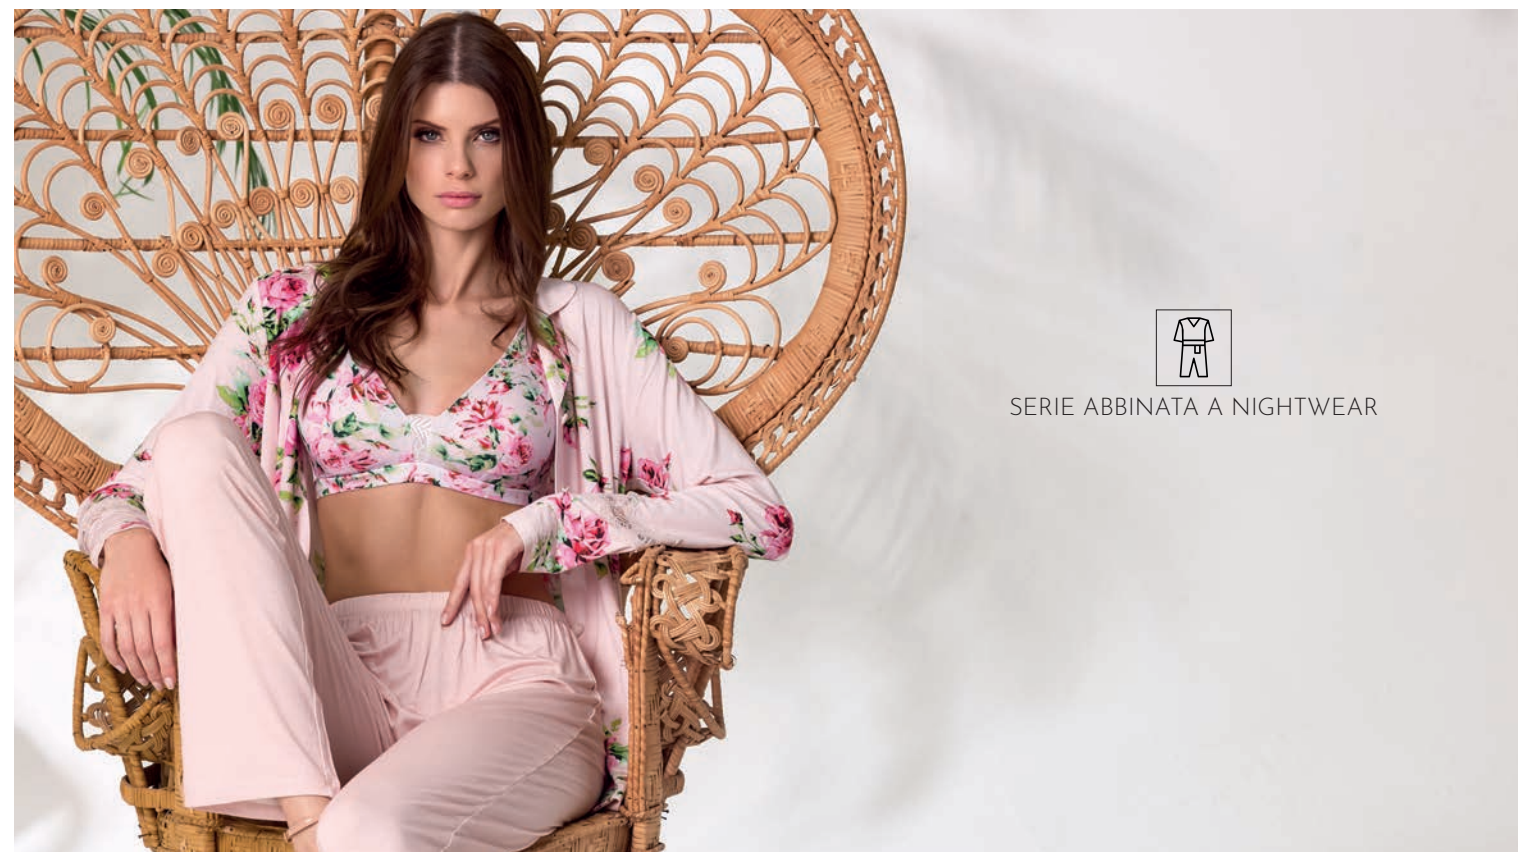

1363 ROSA

03 NERO

COLORE

**632561**  
CAMICIA DA NOTTE

**652562**  
BABY-DOLL

LINGERIE

SERIE ABBINATA A NIGHTWEAR