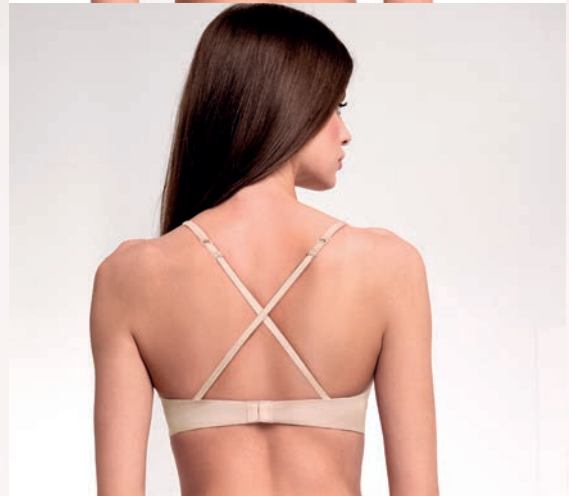

# ULTRASHINE

MICRO ULTRALEGGERA **EFFETTO SETA**  
**SILKY EFFECT** ULTRA-LIGHT MICROFIBRE

DISPONIBILE NEI COLORI:

TALCO

GOLDEN SKIN

BRONZE SKIN

NERO