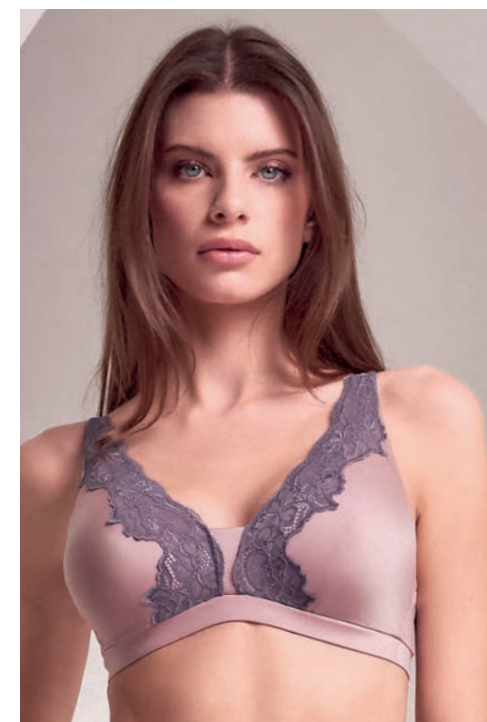

COLORE

PARTI BASSE

SERIE ABBINATA A NIGHTWEAR

DÉCO

UNDERWEAR

SERIE IN MICROFIBRA E PIZZO A CONTRASTO

DEC12148
PUSH UP SENZA FERRETTO

DEC12150
VELA ESTRAIBILE