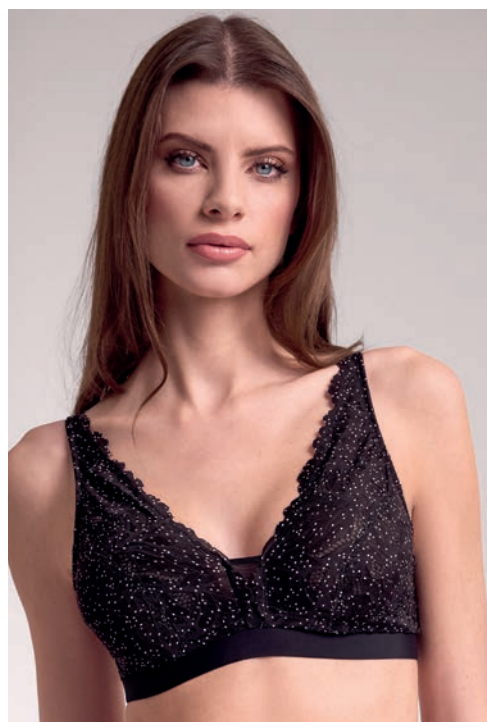

MIS12137
VELA ESTRAIBILE