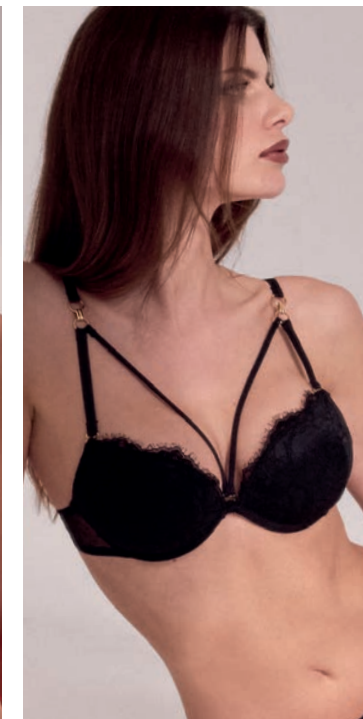

COLORE

LINGERIE

SERIE ABBINATA A NIGHTWEAR

BONDAGE

UNDERWEAR

SERIE EVENTO IN TULLE PLUMETIS E PIZZO, ACCESSORI GOLD E LACCETTI ESTRAIBILI

BON12126
PUSH UP +1TG.

BON12130
TOP BRA