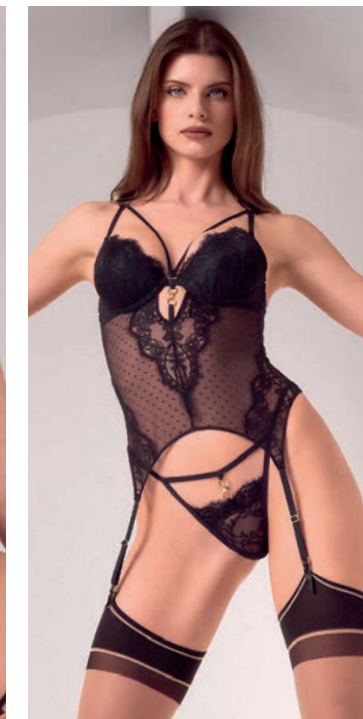

BON32131
GUEPIÈRE

PARTI ALTE