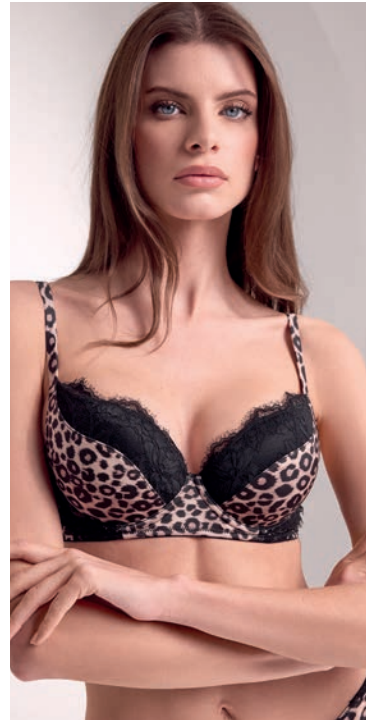

DRE12142
PLUNGE SOFT TOUCH