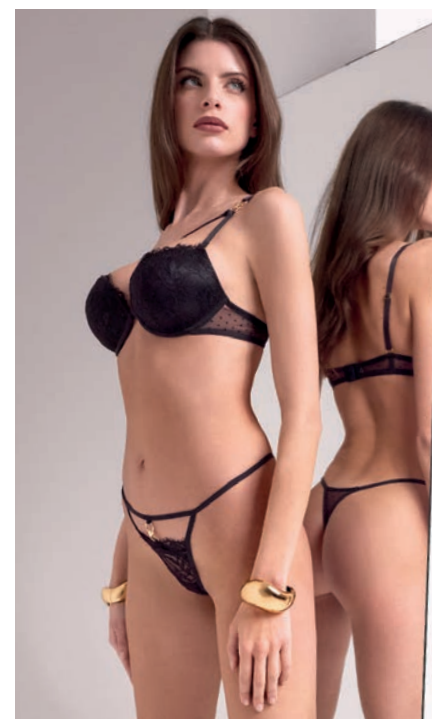

BON22129
PERIZOMA