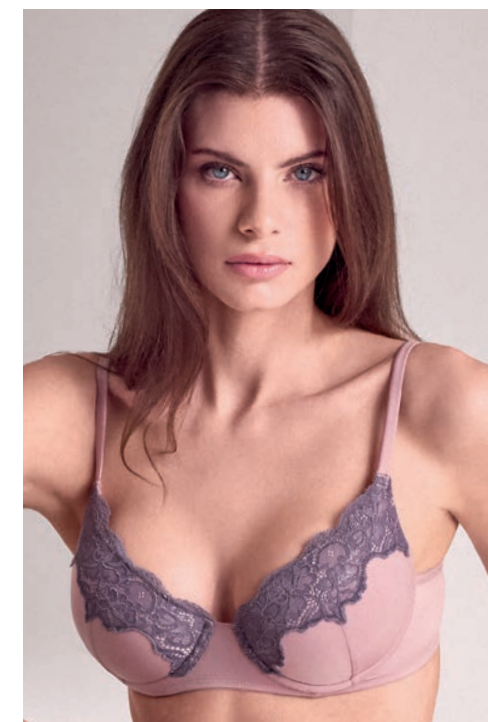

COLORE

PARTI BASSE

SERIE ABBINATA A NIGHTWEAR

DÉCO

UNDERWEAR

SERIE IN MICROFIBRA E PIZZO A CONTRASTO

DEC12148
PUSH UP SENZA FERRETTO

DEC12150
VELA ESTRAIBILE