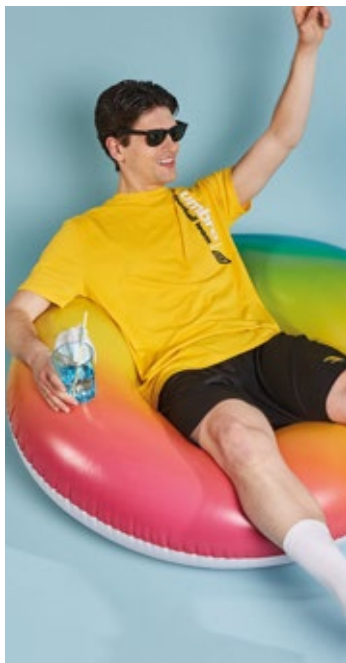

24 PZ

WHITE
NAVY

ACID LIME
BLACK

POLYBAG 1

BLUE DELUXE
NAVY

NAVY
ACID LIME

POLYBAG 2

10473 PAG. 36-37
SS T-SHIRT + SHORT PANT
 COMBED JERSEY + MESH
 100% CO + 100% PL
 150 GSM + 140 GSM
 SILK RUBBER PRINT + HD
 PRINT
 SIZE RANGE: M - XXL