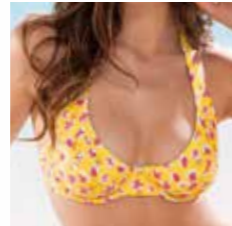

FI53 | C 2/6 - D 2/5
Reggiseno francese double, con ferretto e doppia allacciatura.
Underwire bra with two-way straps.
Бюстгальтер на косточках.

FI5369 | C 2/6 - D 2/5
Bikini francese double, con ferretto, doppia allacciatura e slip double con arriccio, fianco 7 cm.
Underwire bra with two-way straps.
Bottoms briefs with drawstring, height 7 cm.
Трусики слип, высота 7 см.