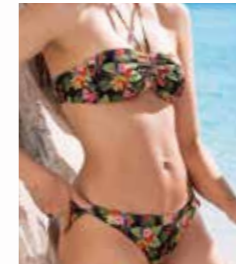

TH25 | B 1/5
Bikini fascia con coppe estraibili e slip annodato.
Bandeau top with removable cups and side tie briefs.
бикини: мягкая чашечка-султан и Топ.