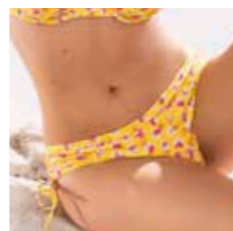

FI69 | 1/6
Slip con arriccio, fianco cm 7, double.
Bikini bottoms with drawstring, height 7 cm.
Трусики с завязками, высота 7 см.