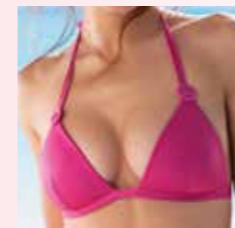

UN56 | B 1/4
Triangolo imbottito senza ferretto. Padded wireless triangle bra. Бюстгальтер с градуированными чашками без каркасов