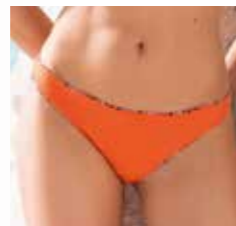

RO63 | 1/6
Slip double, fianco 5 cm.
Bikini bottoms, height 5 cm.
Трусы слип, высота 5 см.