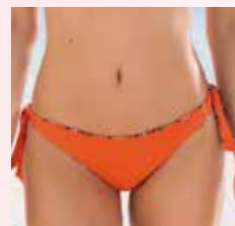

RO61 | 1/5
Brasiliana annodata double
Brazilian briefs
трусики бразилиана