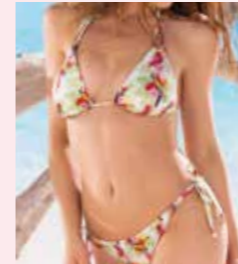

# Tahiti

**00001**  
bianco  
white  
белый

**00002**  
nero  
black  
черный

**00058**  
corallo  
coral  
коралл

**TH22 | B 1/4**  
Triangolo tendina con coppe estraibili e tanga con laccetti.  
Triangle top with removable cups. String thong.  
Треугольник лучших.  
Трусы.