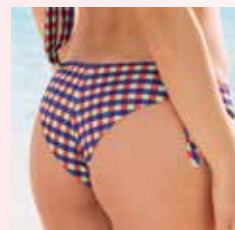

CK61 | 1/5
Brasiliana annodata
Brazilian briefs
Трусики бразилиана