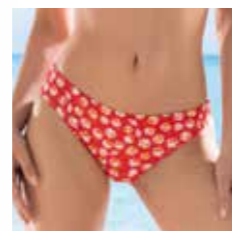

FI63 | 1/6
Slip fianco 5 cm, double.
Bikini bottoms, height 5 cm.
Трусы слип, высота 5 см.