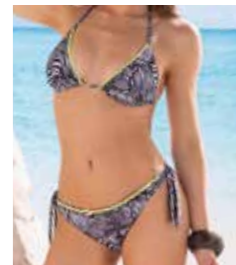

ZB82 | B 1/4
Bikini triangolo tendina, coppe estraibili e brasiliana annodata.
Sliding triangle bikini with removable cups and side tie brazilian briefs.
бикини: чашечка-треугольник -шторка со съемным вкладышем и ттрусики бразилиана.

ZB85 | B 1/5
Bikini fascia con coppe estraibili e brasiliana.
Bandeau top with removable cups and brazilian briefs.
бикини: мягкая чашечка-султан и трусики бразилиана.