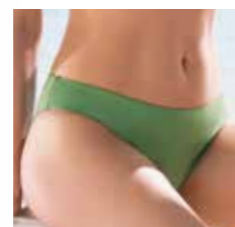

UN63 | 1/6
Slip fianco 5 cm. Bikini bottoms, height 5 cm. Трусы слип, высота 5 см.