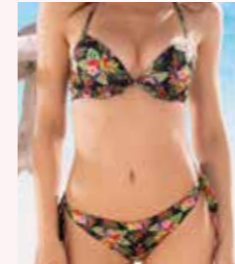

# Tahiti

**00001**  
bianco  
white  
белый

**00002**  
nero  
black  
черный

**00058**  
corallo  
coral  
коралл

**TH22 | B 1/4**  
Triangolo tendina con coppe estraibili e tanga con laccetti.  
Triangle top with removable cups. String thong.  
Треугольник лучших.  
Трусы.