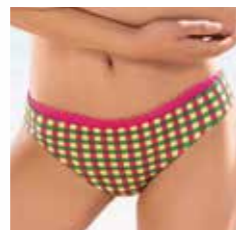

CK63 | 1/6
Slip, fianco 5 cm
Bikini bottom, height 5 cm
Трусы слип, высота 5 см