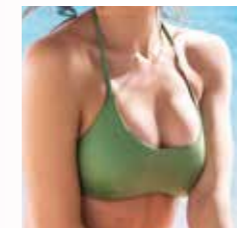

**UN56 | B 1/4**  
Triangolo imbottito senza ferretto. Padded wireless triangle bra. Бюстгальтер с градуированными чашками без каркасов

**UN57 | B 1/5**  
Fascia con coppe estraibili. Bandeau top with removable cups. Мягкая чашечка-султан