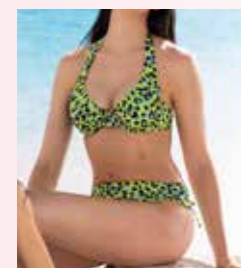

Abstract Animal

Maiolica