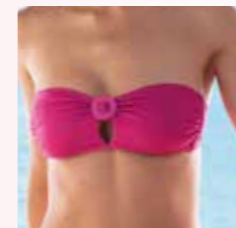

UN57 | B 1/5
Fascia con coppe estraibili. Bandeau top with removable cups. Мягкая чашечка-султан