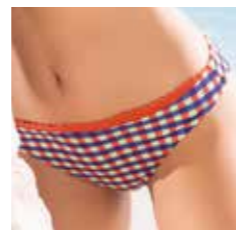

CK68 | 1/5
Brasiliana
Brazilian briefs
трусики бразилиана