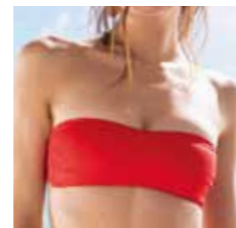

UN55 | B 1/5
Fascia con coppe estraibili. Bandeau top with removable cups. мягкая чашечка-султан