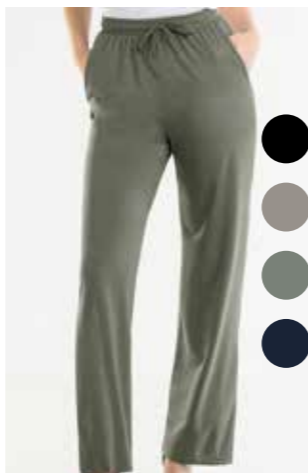

**MD01**  
CANOTTA SPALLINA SOTTILE  
TG S / M / L / XL / XXL / XXXL  
FABRICS: 90%LY - 10%EA

**MD02**  
CANOTTA SPALLA LARGA  
TG S / M / L / XL / XXL / XXXL  
FABRICS: 90%LY - 10%EA

**MD03**  
CANOTTA SMANICATA  
TG S / M / L / XL / XXL / XXXL  
FABRICS: 90%LY - 10%EA

**MD04**  
MAGLIA MANICA CORTA  
TG S / M / L / XL / XXL / XXXL  
FABRICS: 90%LY - 10%EA

**MD05**  
MAGLIA MANICA LUNGA  
TG S / M / L / XL / XXL / XXXL  
FABRICS: 90%LY - 10%EA

- BLACK
- BIANCO
- GREY 14
- GREEN 18
- BLUE 40
- VIOLET 17
- PINK 10
- LIGHT VIOLET 26

- BLACK
- NAVY
- DARK GREY
- LIGHT GREY
- LODEN GREEN

**GS01**  
LEGGINGS  
TG SM / ML / LXL  
FABRICS: 95%CO - 5%EA

- BLACK
- GREY 14
- GREEN 18
- BLUE 40

**GS02**  
PANTALONE LARGO  
TG S / M / L / XL / XXL / XXXL  
FABRICS: 90%LY - 10%EA