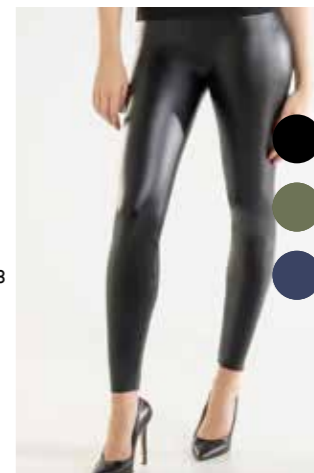

- BLACK
- LODEN GREEN
- NAVY