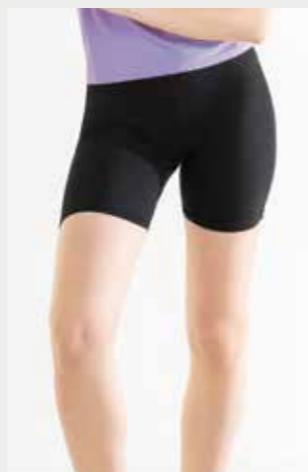

- BLACK
- LODEN GREEN
- NAVY

**GS05**  
LEGGINGS ECOPELLE  
TG S / M / L / XL  
FABRICS: 95%PL - 5%EU - 100%PU

**GS06**  
LEGGINGS  
TG SM / ML / LXL  
FABRICS: 95%CO - 5%EA

**GS07**  
PINOCCHIETTO  
TG SM / ML / LXL  
FABRICS: 65%CO - 30%PL - 5%EA