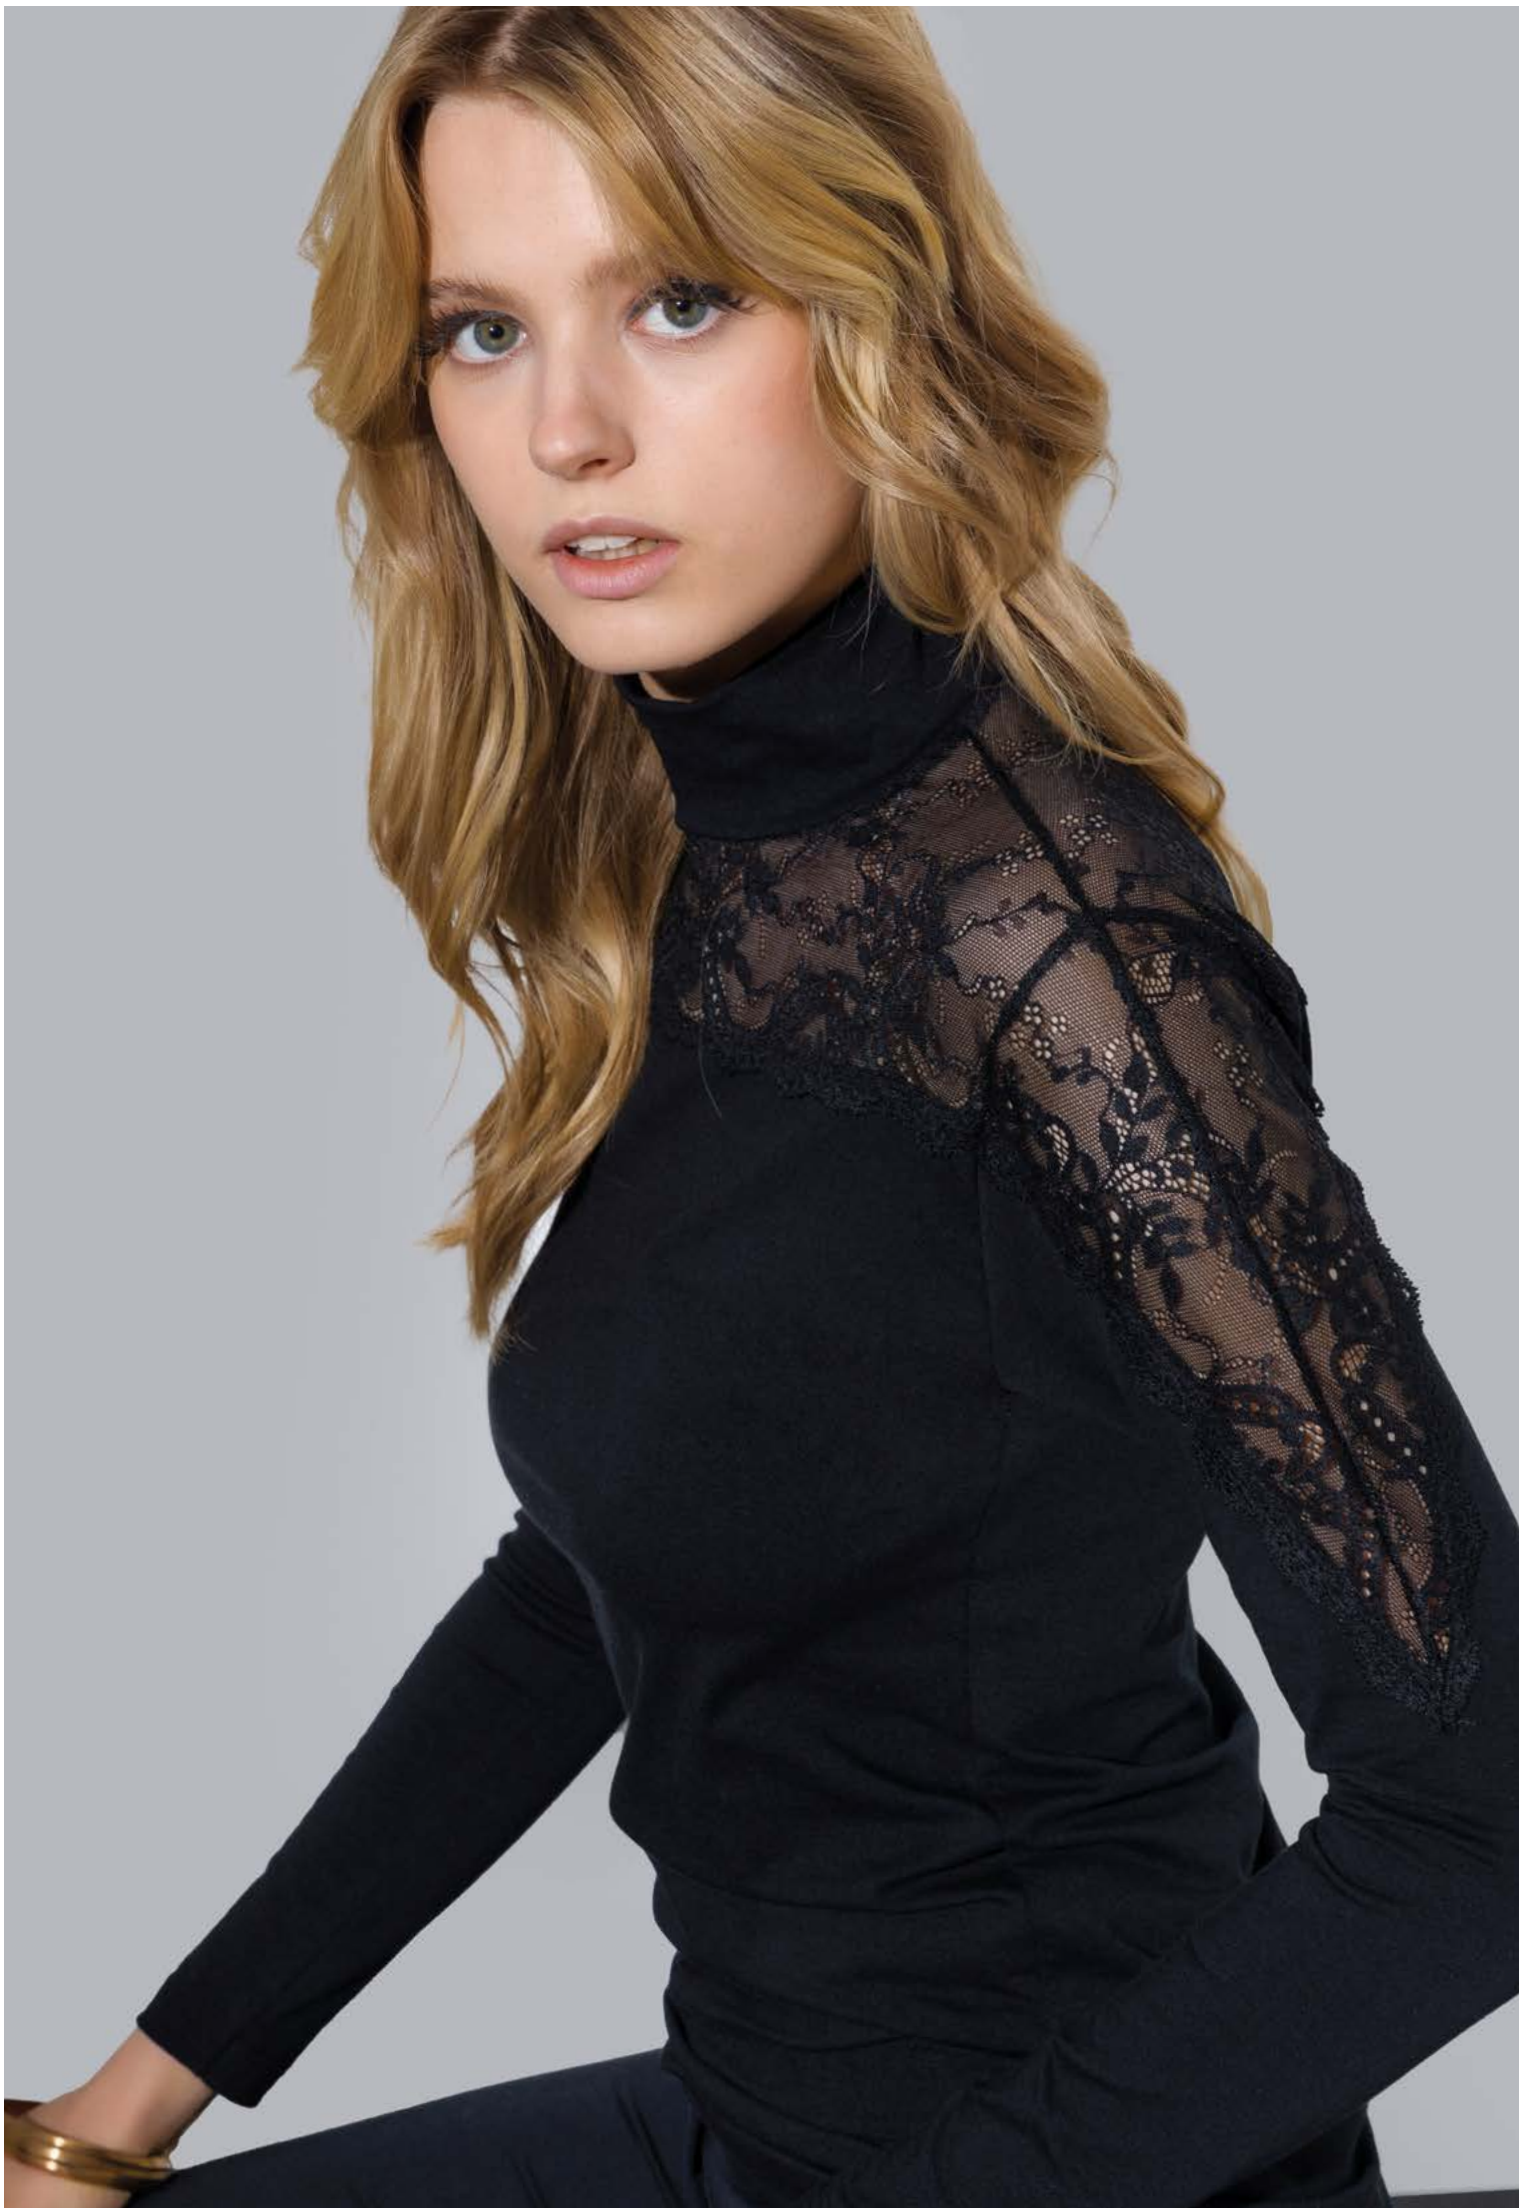

4465 LUPETTO M/L
TAGLIE XS-S-M-L-XL