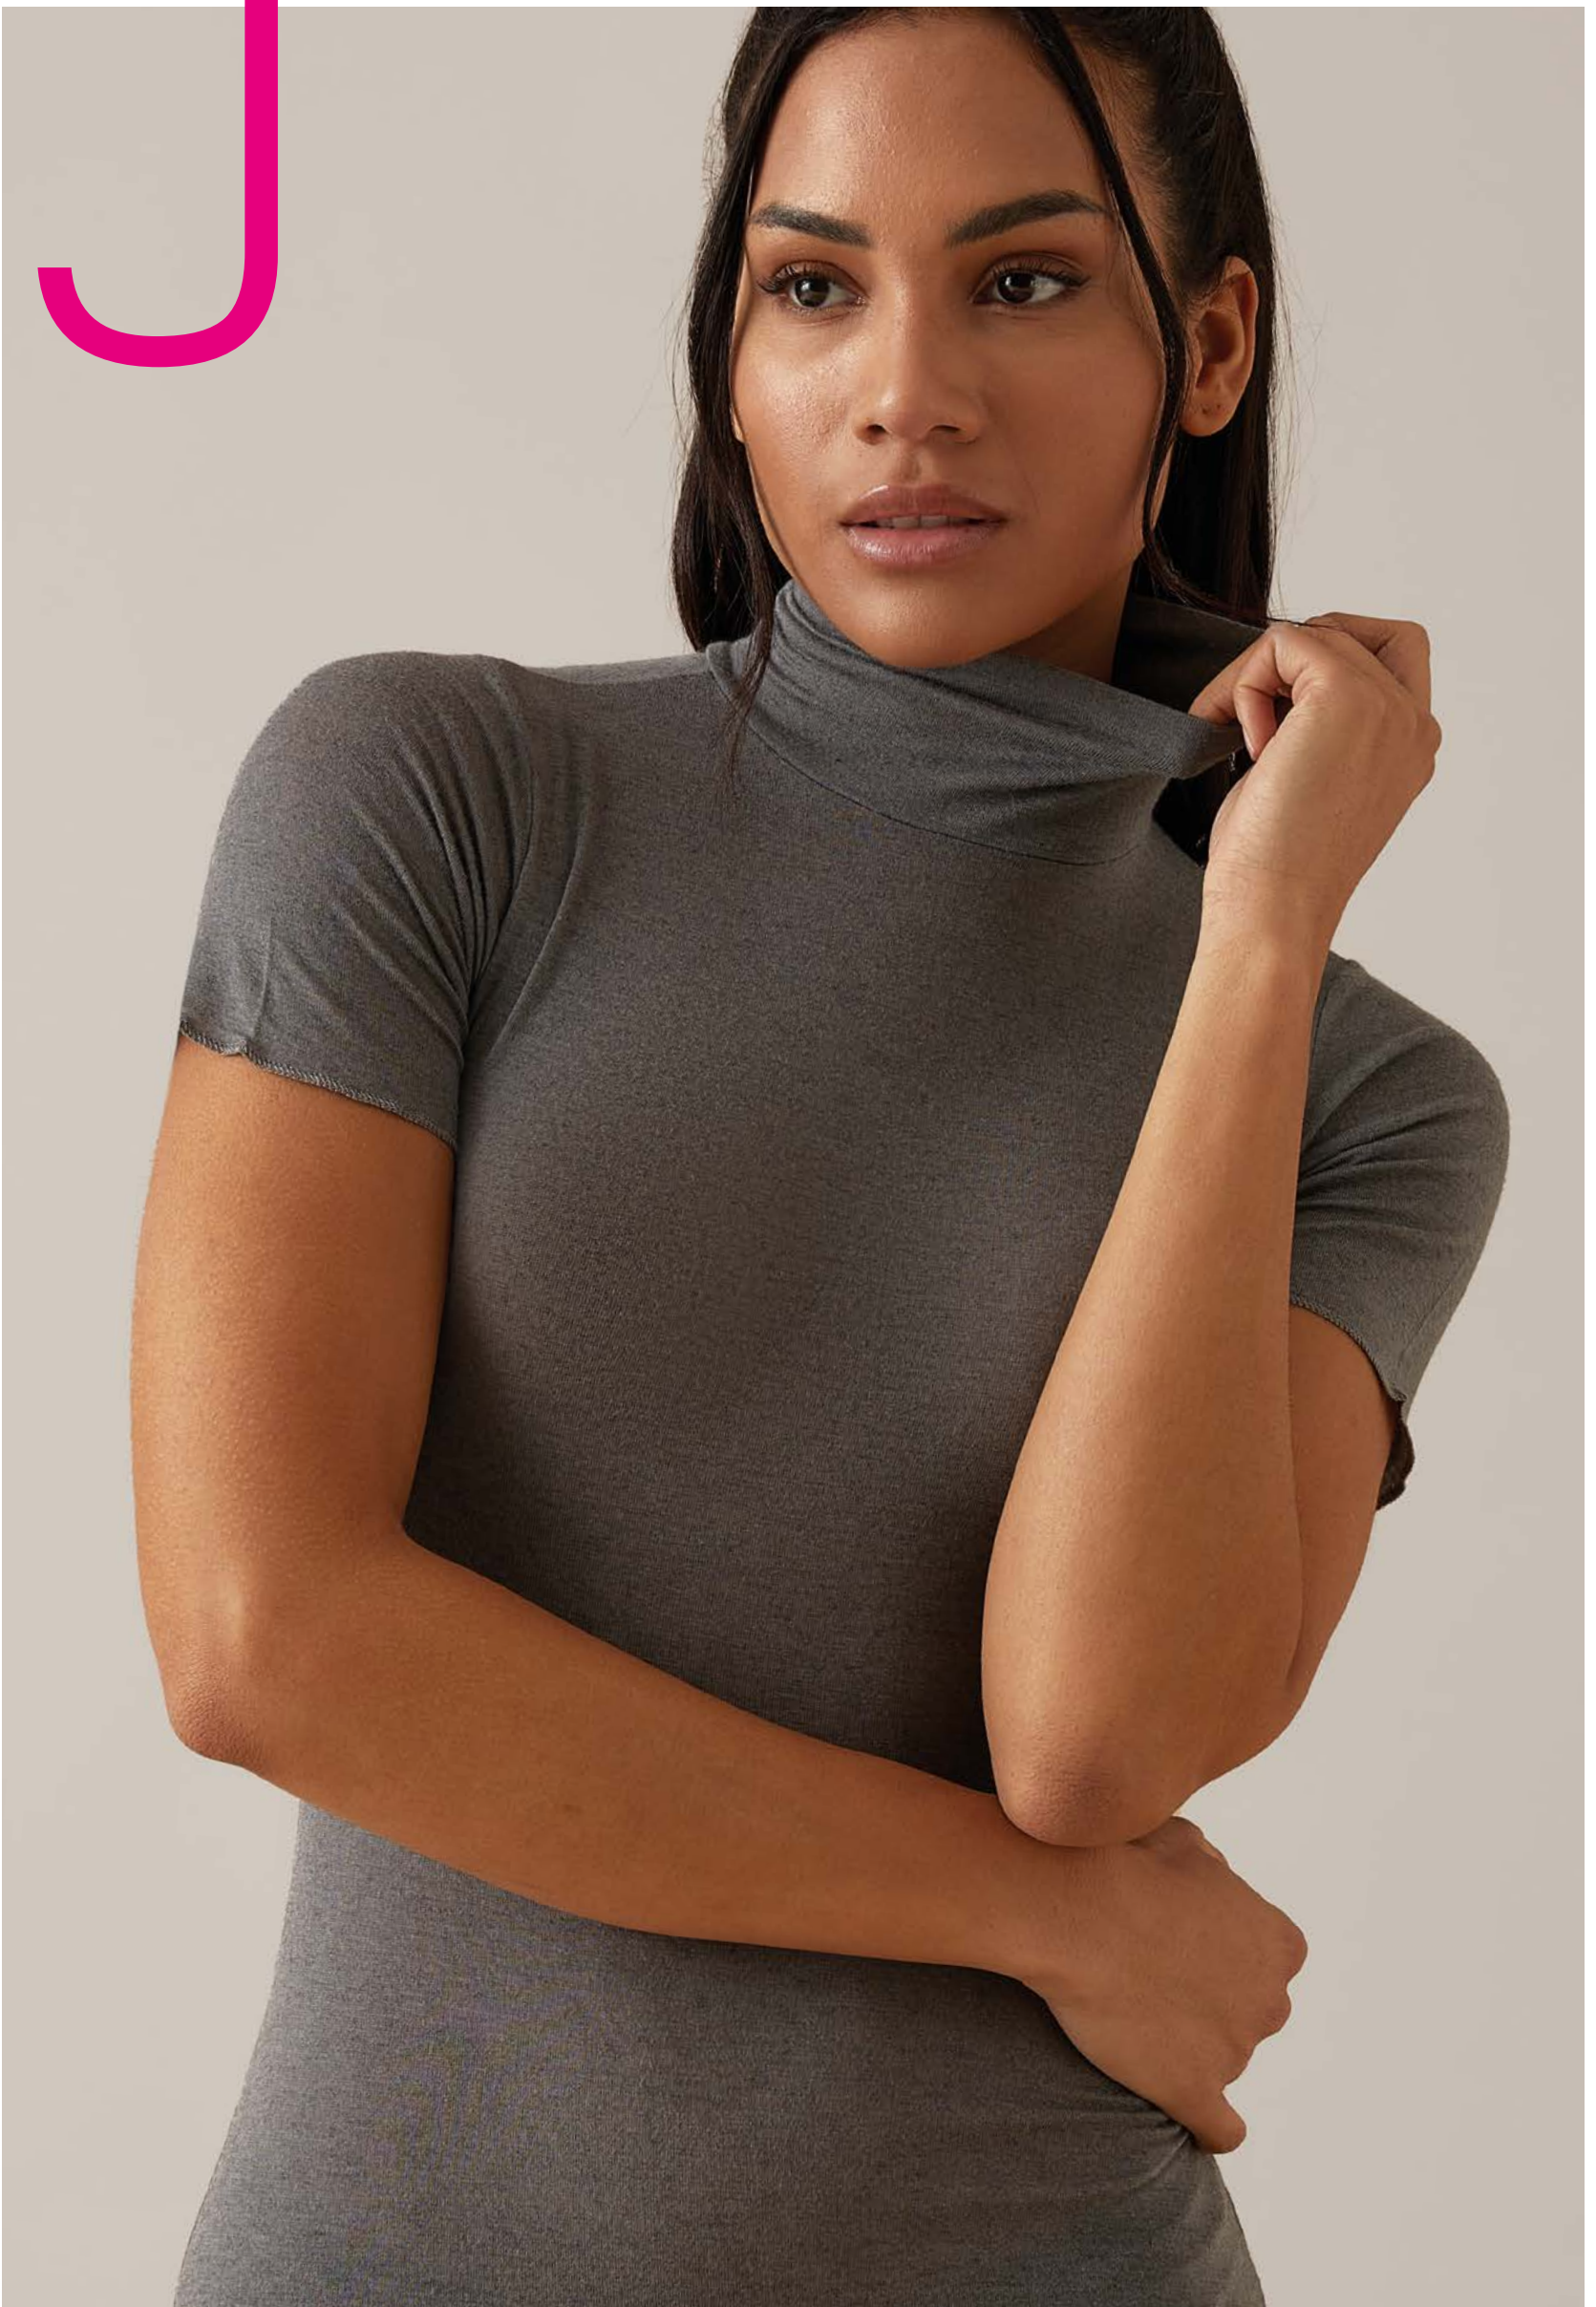

4064 MAGLIA M/L SCOLLO
A BARCA
TAGLIE **S-M-L**

4065 MAGLIA M/M COLLO ALTO
TAGLIE **S-M-L**

4066 MAGLIA M/L COLLO ALTO
TAGLIE **S-M-L**

J