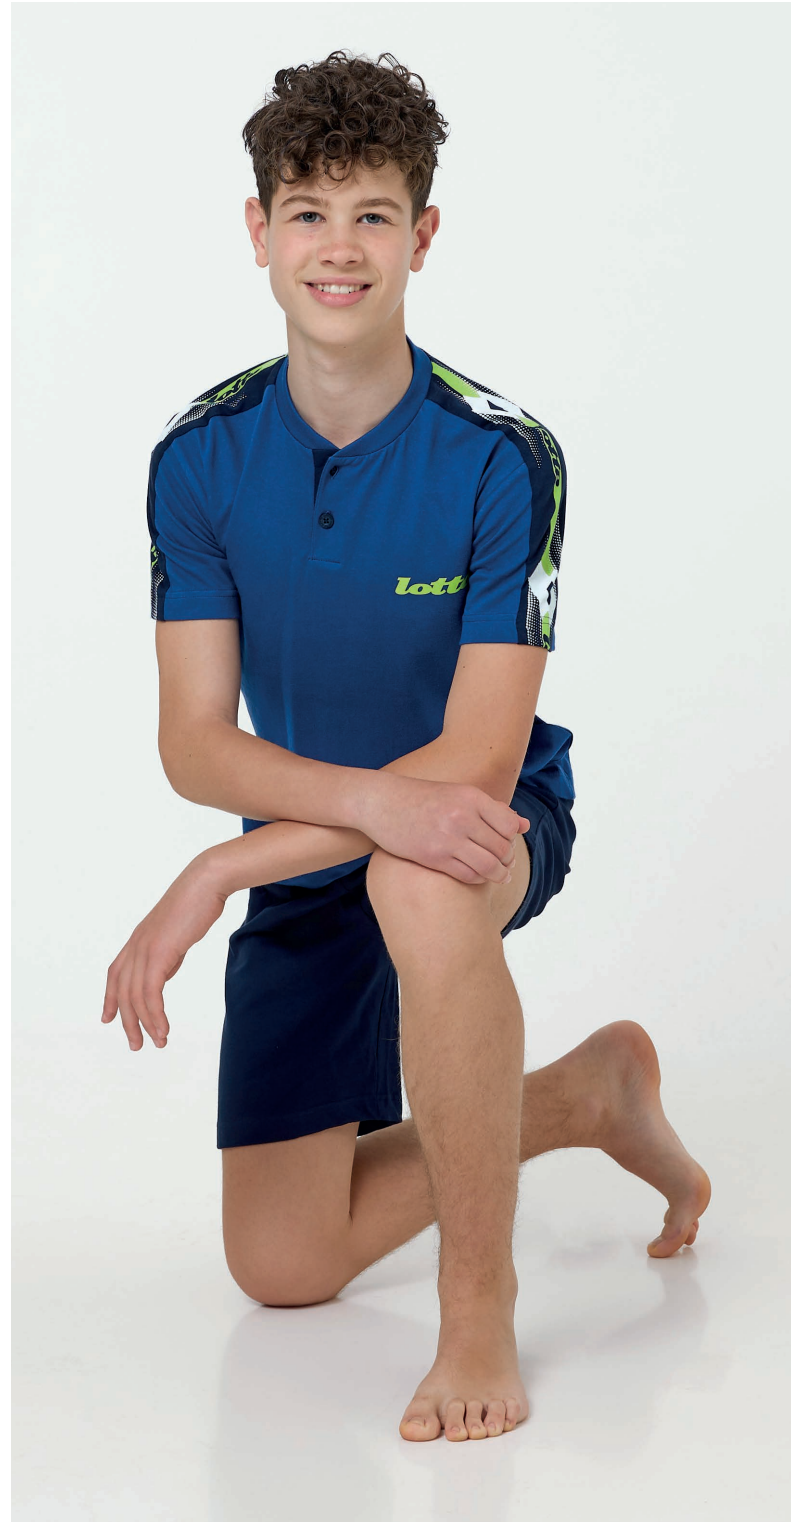

ART.

LP4189

PIGIAMA CORTO
SHORT PAJAMAS

TAGLIE/SIZES
10 - 12 - 14 - 16

ROSSO

JEANS

ART.

LP4190