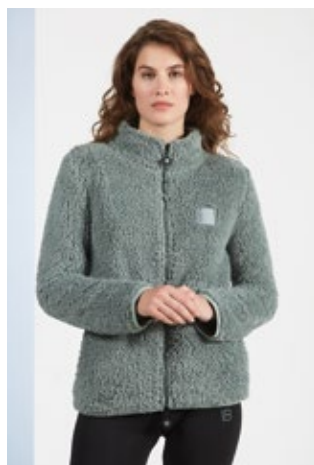

96826
GIACCA FULL ZIP
SHERPA: 100% POLIESTERE
SIZE: S - M - L - XL

PAG. 104-105