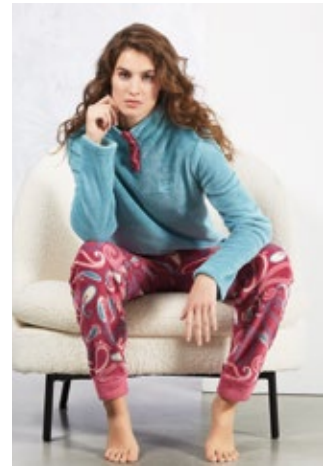

96803
PIGIAMA COLLO ALTO
CORAL FLEECE - 100% POLIESTERE
SIZE: S - M - L - XL

PAG. 50-51