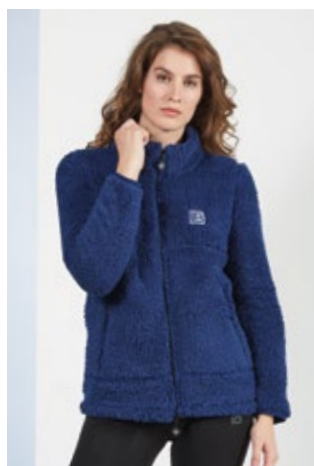

96827
GIACCA FULL ZIP
SHERPA: 100% POLIESTERE
SIZE: S - M - L - XL

PAG. 106-107