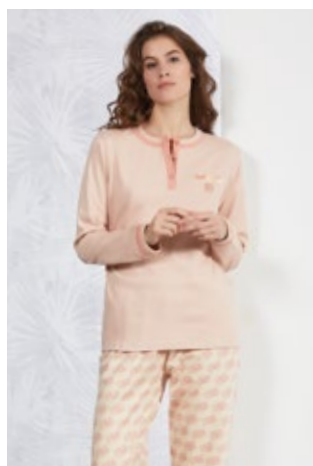

96790
PIGIAMA SERAFINO
INTERLOCK - 100% COTONE
SIZE: S - M - L - XL