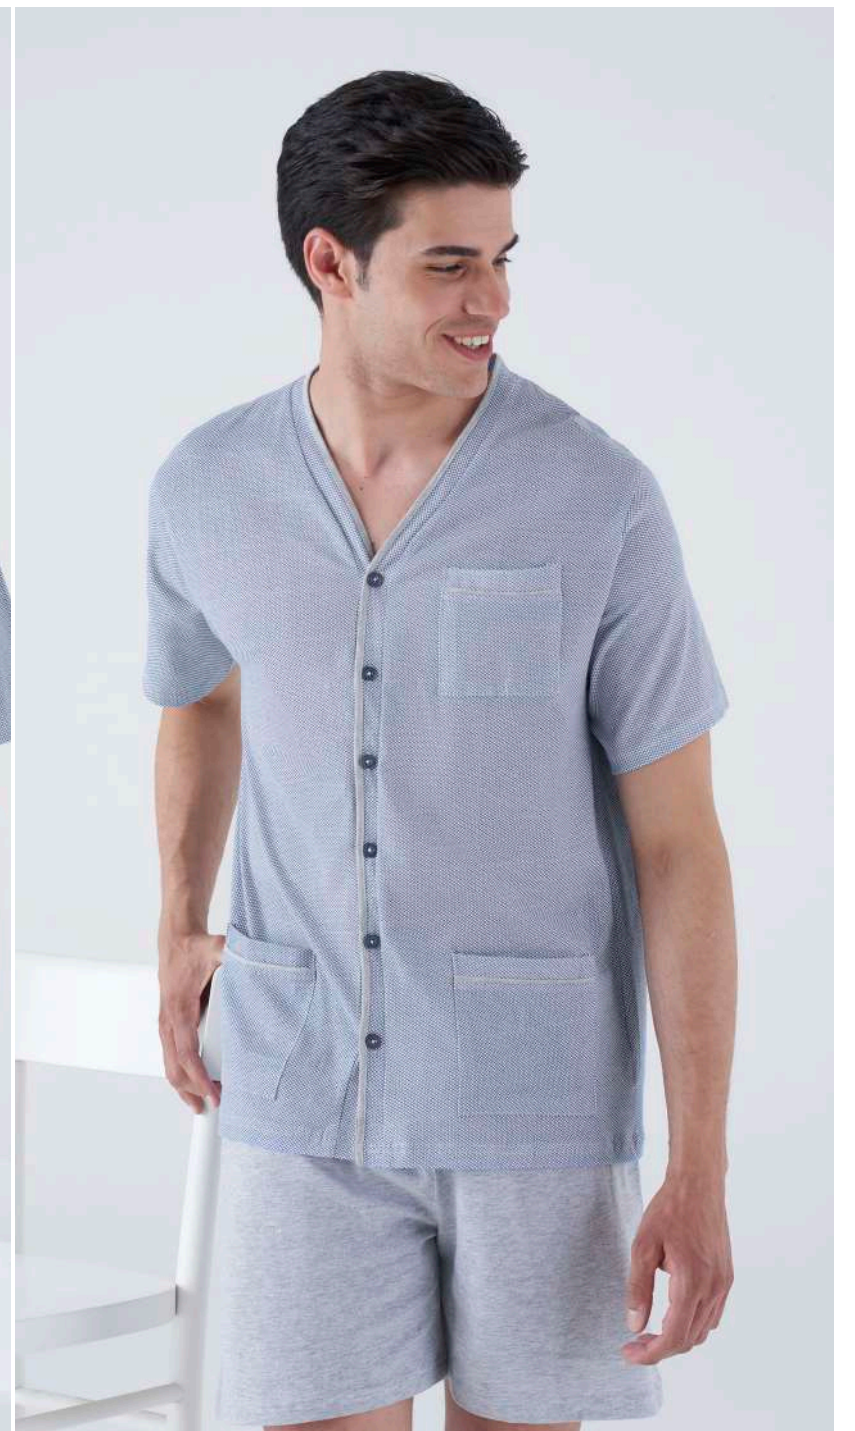

Karelpìu

SPRING SUMMER 2025

UOMO

Karelpitiu

SS 25

UOMO

*PANTALONE CON BORDI

KC8200 PLU
cotone jersey
48-50-52-54