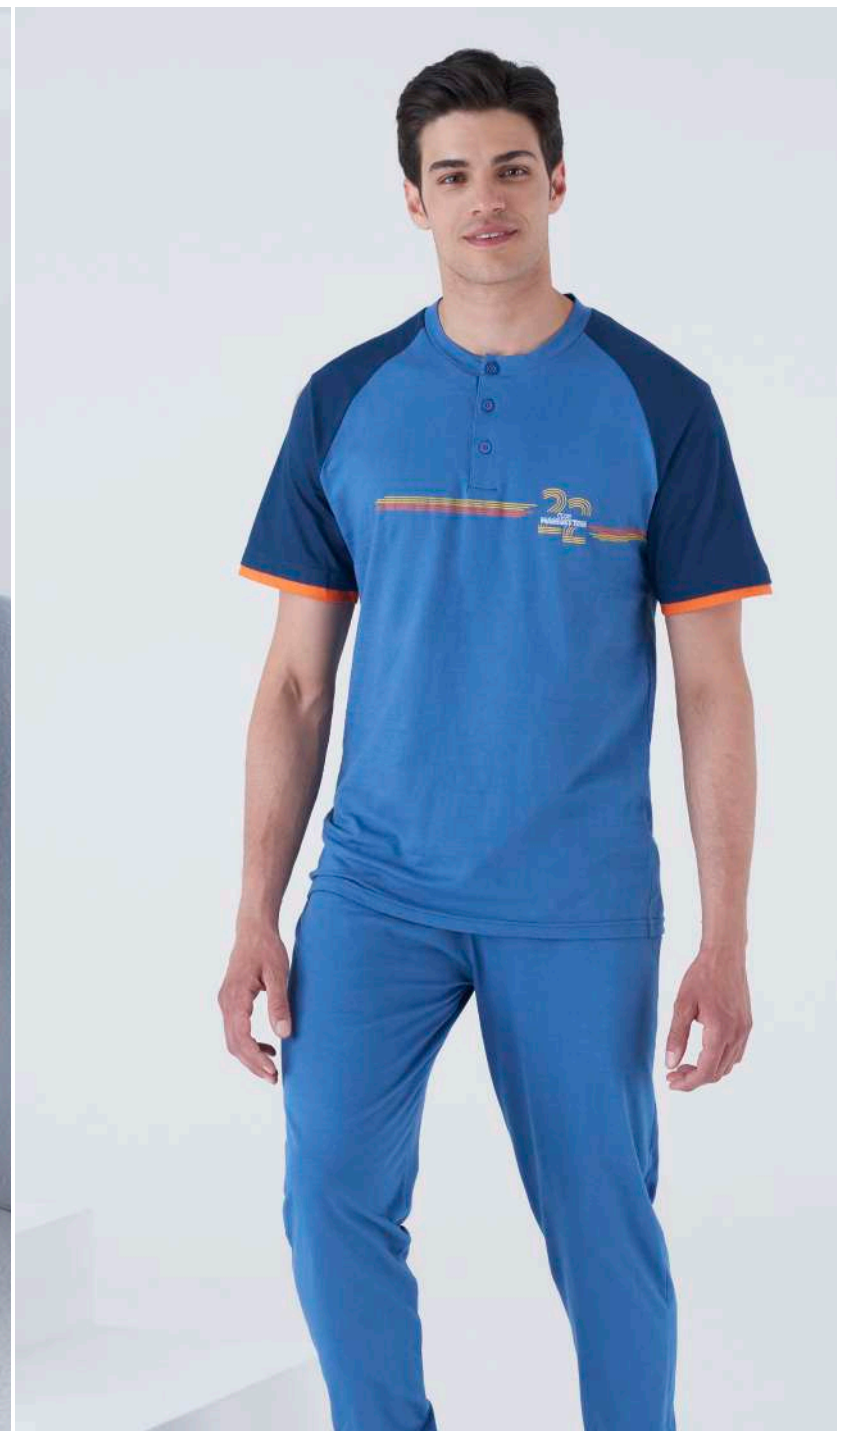

SK8259 PCU
cotone jersey
48-50-52-54

STEREO
THE *Playlist*
OF MY LIFE

*PANTALONE CON BORDI

*PANTALONE CON BORDI

*PANTALONE CON BORDI

KC8260 PLU
cotone jersey
48-50-52-54

KC8261 PLM
cotone jersey
11-12/13-14/15-16