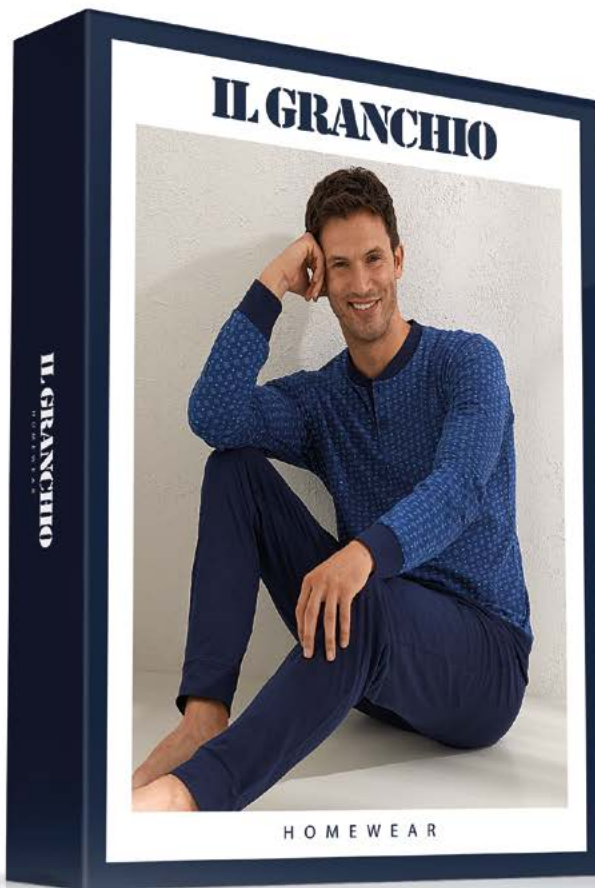

FAC-SIMILE