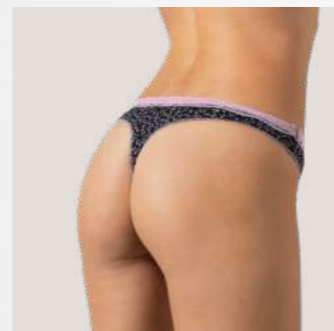

GD491 - String