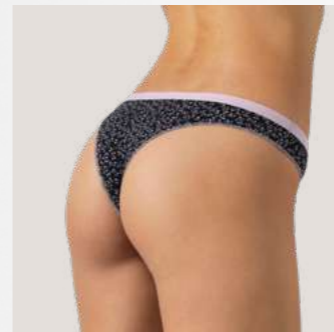

**RAINBOW
UNDERWEAR**

Nuove canotte In&Out coordinabili
con i nuovi slip della collezione
Essentials FW 2024/25

*New In&Out top can be matched
with the new brief from the
In & Out FW collection 2024/25*

GD494 - Brasiliano/Brazilian brief