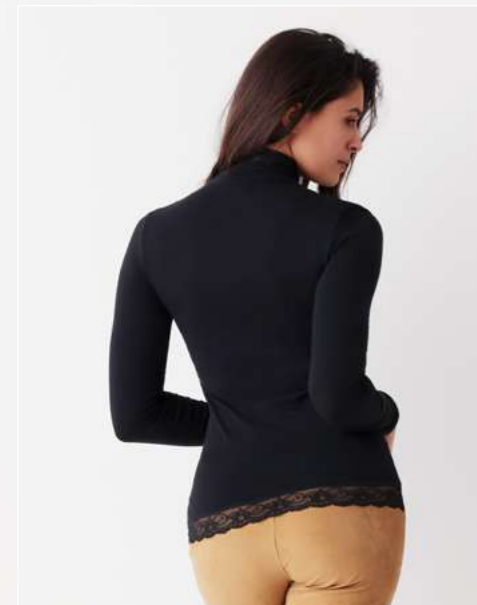

Colori

Colours:
00002 Nero Black

Modalità di vendita

Sales conditions:

GD1260001 A

Pack: AS1
Inner: 3
Master: 6
Taglie/Sizes: 2-5

GD159

Maglia girocollo manica lunga
Long sleeve round-neck t-shirt