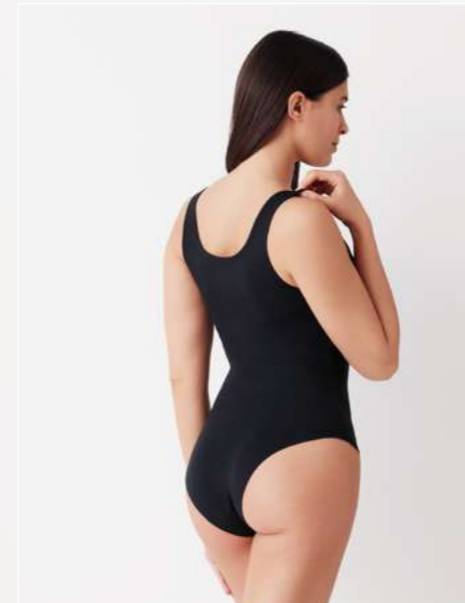

3513

Body spalla larga
Bodysuit

Cotone bielastico/Bielastic cotton
95% Cotone Cotton 5% Elastan Elastane

Colori
Colours:
00001 Bianco White
00002 Nero Black
00113 Grigio melange Grey melange

Modalità di vendita
Sales conditions:

3513 0001 A
Pack: AS1
Inner: 3
Master: 6
Taglie/Sizes: 2-5