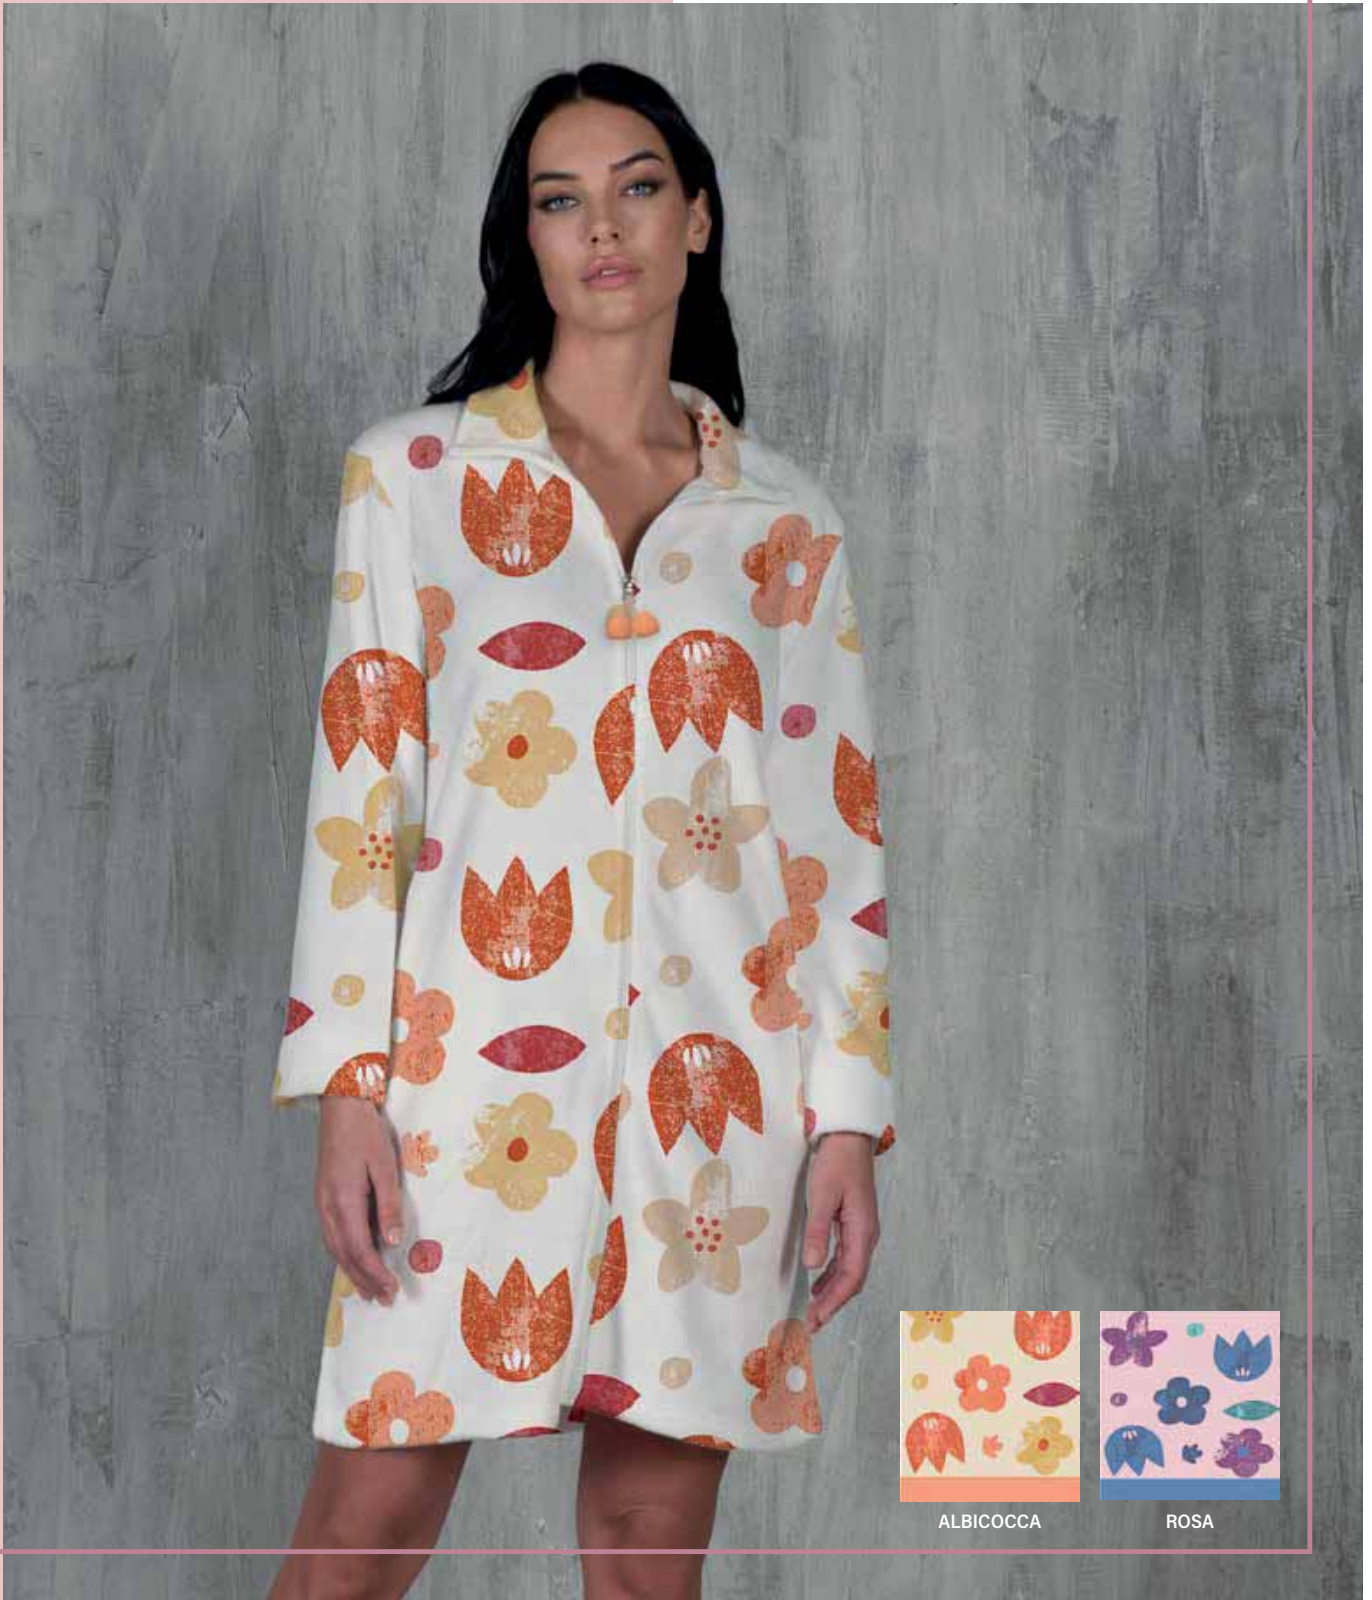

4127

VESTAGLIA DONNA CORAL
100% POLIESTERE

ASSORTIMENTO

KIT DA 16 PZ.	S	M	L	XL
Albicocca	2	2	2	2
Rosa	2	2	2	2