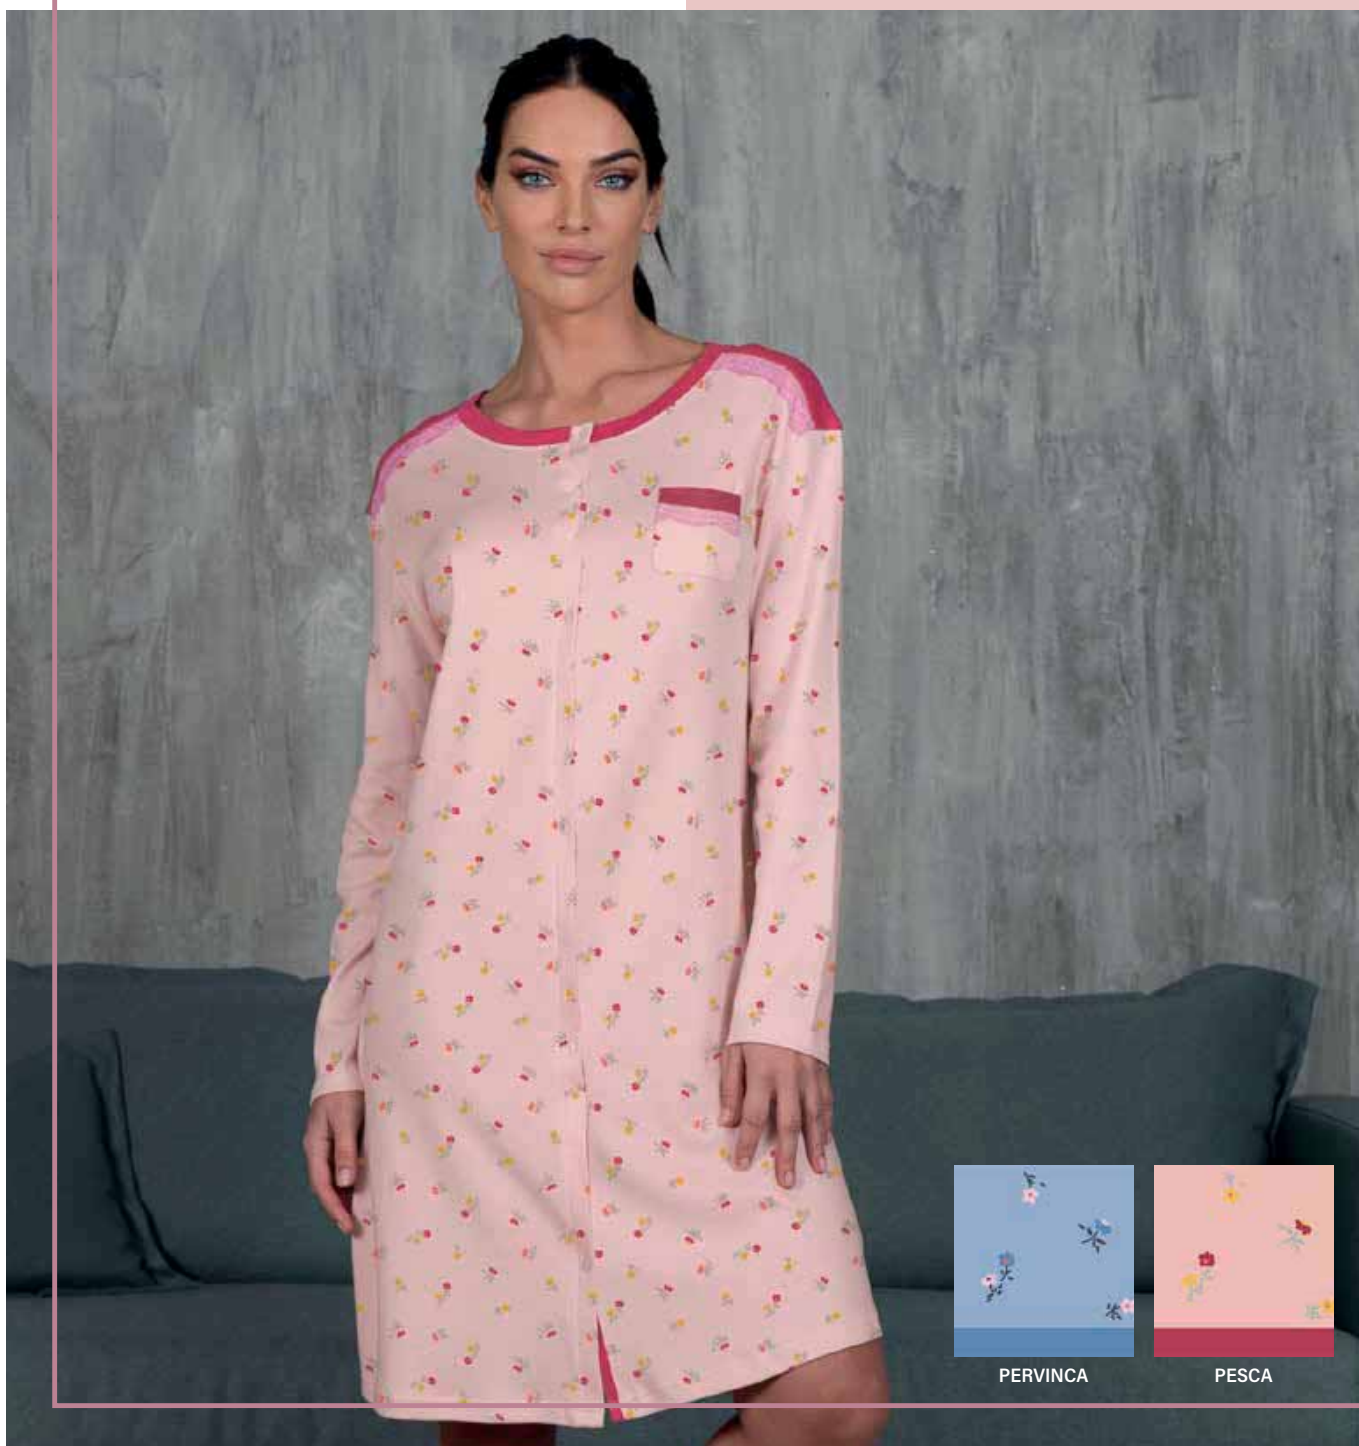

3180

CANOTTA DONNA INTERLOCK
100% COTONE

ASSORTIMENTO

3180 KIT DA 16 PZ.	S	M	L	XL
Pesca	2	2	2	2
Pervinca	2	2	2	2

3180/B KIT DA 16 PZ.	M	L	XL	XXL
Pesca	2	2	2	2
Pervinca	2	2	2	2

3180/C KIT DA 12 PZ.	56	58	60
Pesca	2	2	2
Pervinca	2	2	2

3180/CE KIT DA 12 PZ.	62	64
Pervinca	3	3
Rosa	3	3