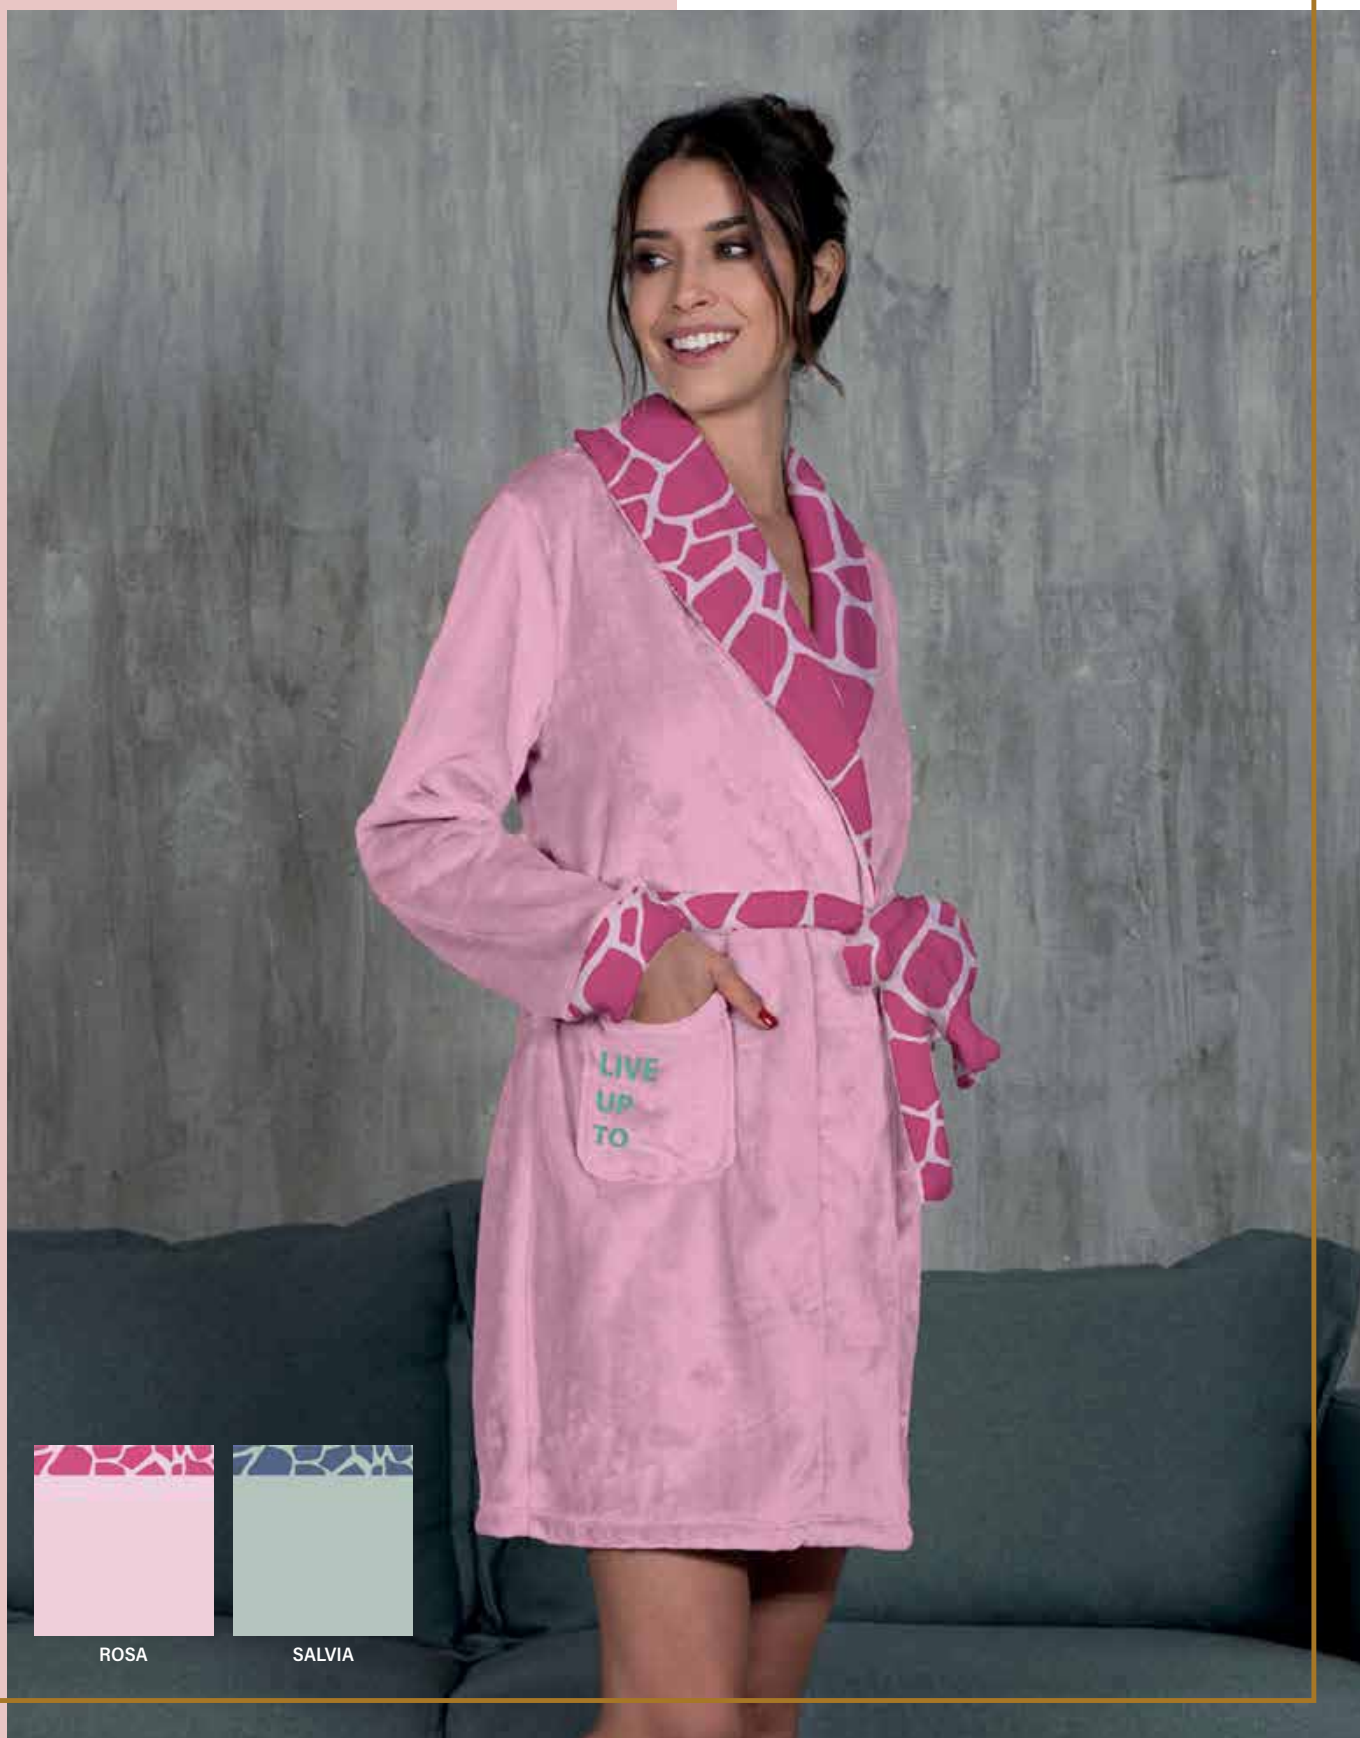

4115

VESTAGLIA DONNA CORAL
100% POLIESTERE

ASSORTIMENTO

KIT DA 16 PZ.	S	M	L	XL
Rosa	2	2	2	2
Salvia	2	2	2	2