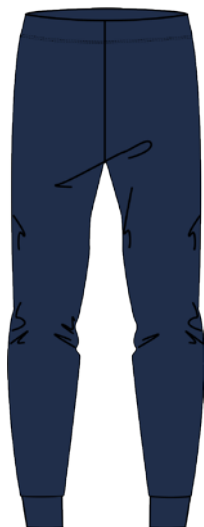

PGI_30B3

M (4°) - L (5°) - XL (6°) - XXL (7°)

Pigiama Lungo in Cotone Interlock.
Maglia Girocollo e maniche lunghe con polsino.
Pantaloni con tasca sul retro e polsino.

Full-length Cotton Interlock pyjamas.
Top with round-neck, longsleeves with cuffs.
Trousers with back pocket and cuffs.

Confezione da un pezzo

1 Piece Pack

COL. 1

COL. 2

BLU
BLUE

GRIGIO MELANGE
GREY MELANGE

PGI_30A4

S (3°) - M (4°) - L (5°) - XL (6°)