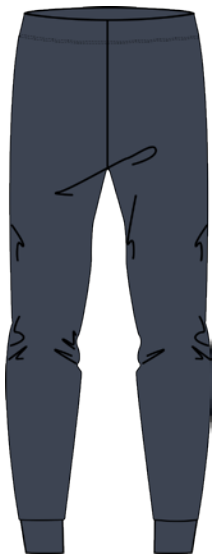

JEANS MELANGE

JEANS MELANGE

PGI_40A1

S (3°) - M (4°) - L (5°) - XL (6°)

PGI_40B1

M (4°) - L (5°) - XL (6°) - XXL (7°)

Pigiama Lungo in Cotone Interlock.
Maglia con scollo a Serafino
e manica lunga con polsino.
Pantaloni con tasca sul retro e polsino.

Full-length Cotton Interlock pyjamas.
Top with seraph neckline
and longsleeves with cuffs.
Trousers with back pocket and cuffs.

Confezione da un pezzo

1 Piece Pack

COL. 1

GRIGIO FERRO

IRON

COL. 2

BLU POSEIDONE