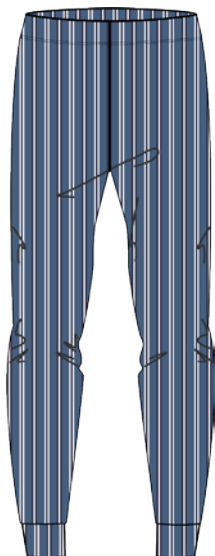

Full-length Cotton Interlock pyjamas.
Top with seraph neckline
and longsleeves with cuffs.
Trousers with back pocket and cuffs.

Confezione da un pezzo

1 Piece Pack

COL. 1

COL. 2

VERDE MELANGE
GREEN MELANGE

BLU
BLUE

PGI_40A6

S (3°) - M (4°) - L (5°) - XL (6°)

PGI_40B6

M (4°) - L (5°) - XL (6°) - XXL (7°)

Pigiama Lungo in Cotone Interlock.
Maglia con scollo a Serafino
e manica lunga con polsino.
Pantaloni con tasca sul retro e polsino.

Full-length Cotton Interlock pyjamas.
Top with seraph neckline
and longsleeves with cuffs.
Trousers with back pocket and cuffs.

Confezione da un pezzo

1 Piece Pack

COL. 1

COL. 2

BLU AVIO
AVION BLUE

ROSSO ANEMONE
ANEMONE