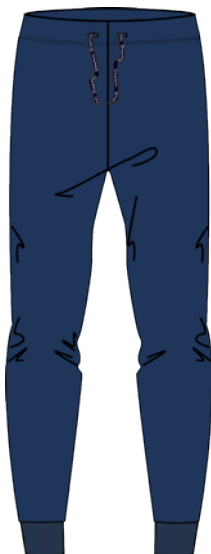

GRIGIO MELANGE
GREY MELANGE

COL. 2