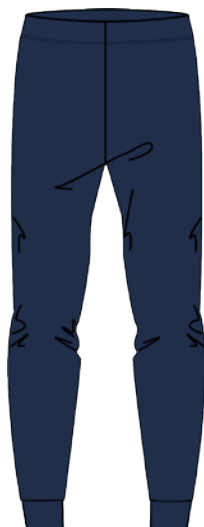

PGI_30B3

M (4°) - L (5°) - XL (6°) - XXL (7°)

Pigiama Lungo in Cotone Interlock.
Maglia Girocollo e maniche lunghe con polsino.
Pantaloni con tasca sul retro e polsino.

Full-length Cotton Interlock pyjamas.
Top with round-neck, longsleeves with cuffs.
Trousers with back pocket and cuffs.

Confezione da un pezzo

1 Piece Pack

COL. 1

COL. 2

BLU
BLUE

GRIGIO MELANGE
GREY MELANGE

PGI_30A4

S (3°) - M (4°) - L (5°) - XL (6°)