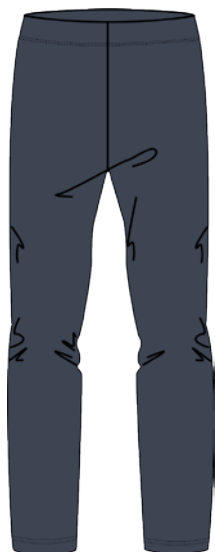

GRIGIO FERRO

IRON

COL. 2