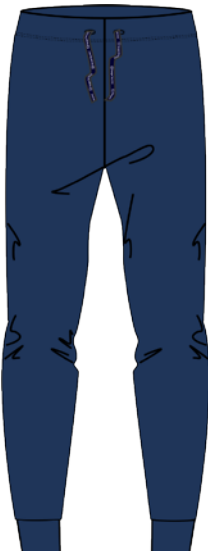

GRIGIO MELANGE
 GREY MELANGE

PGI_50A2

S (3°) - M (4°) - L (5°) - XL (6°)

PGI_50B2

M (4°) - L (5°) - XL (6°) - XXL (7°)

Pigiama Lungo in Cotone Interlock.
Maglia con scollo a Serafino
fascia e manica lunga con polsino.
Pantaloni con tasca sul retro,
coulisse e polsino.

Full-length Cotton Interlock pyjamas.
Top with seraph neckline,
band and longsleeves with cuffs.
Trousers with back pocket, drawstring waist and cuffs.

Confezione da un pezzo

1 Piece Pack

COL. 1

BLU POSEIDONE
POSEIDON