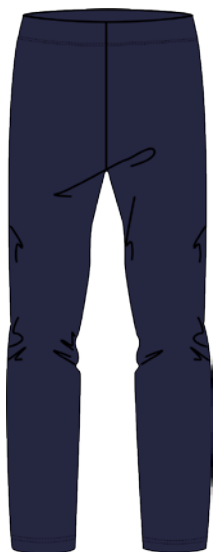

PGI_40A7

S (3°) - M (4°) - L (5°) - XL (6°)

PGI_40B7

M (4°) - L (5°) - XL (6°) - XXL (7°)

Pigiama Lungo in Cotone Interlock.

Giacca 5 bottoni con tasca.

Pantaloni con tasca sul retro.

Full-length Cotton Interlock pyjamas.

Button-up top with side pocket.

Trousers with back pocket.

Confezione da un pezzo

1 Piece Pack

COL. 1

ROSSO ANEMONE
ANEMONE

COL. 2

BLU AVIO
AVION BLUE