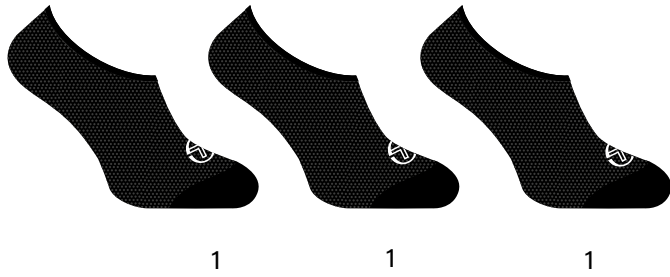

**Sergio Tacchini**

**Calza Invisibile Unisex**

Unisex Invisible Socks

**58% Cotone - 25% Poliammide - 13% Poliestere - 4% Elastan**

58% Cotton - 25% Nylon - 13% Polyester - 4% Elastane

**35 / 38 - 39 / 42 - 43 / 46**

**Bianco - Nero**

White - Black

**Set da 3 Paia - 6 Polybag da 4 Set 3 Paia**

Label Set 3 Pairs - 6 Polybags of 4 Sets 3 Pairs

**168 Aghi**

168 Needles

**Scatola da 24 Set da 3 Paia**

Carton box 24 Sets of 3 Pairs

**Calza Invisibile in Maglia Areata e Antiscivolo**

Invisible Socks with Airy Mesh and Non-Slip Abs

1

1

1

**NERO**  
BLACK

**C\_1004-NE**

1