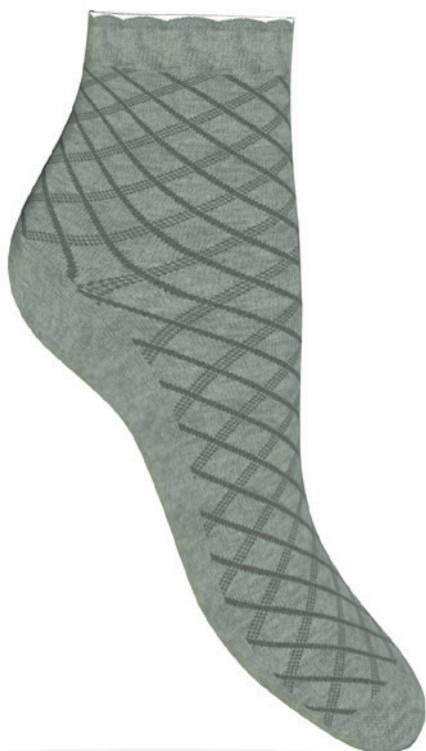

7682C

LOGO
MUST BE IN SILVER

ITEM: ELISA320ASS

SIZE: ONE SIZE · TAGLIA UNICA · ONE SIZE · TALLA ÚNICA · TAILLE UNIQUE

Women's short socks in thermal cotton.

Calza corta da donna in caldo cotone.

Damen Normalschaft Thermo-Socke mit Rollrand aus Baumwolle.

Calcetín corto de mujer en algodón termal.

Chaussette courtes femme en coton thermique.

65% COTTON · COTONE · BAUMWOLLE · ALGÓDON · COTON

34% POLYESTER · POLIESTERE · POLYESTER · POLYÉSTER · POLYESTER

1% ELASTANE · ELASTAN · ELASTHAN · ELASTANO · ELASTHANNE

CLOUD
MELANGE 1