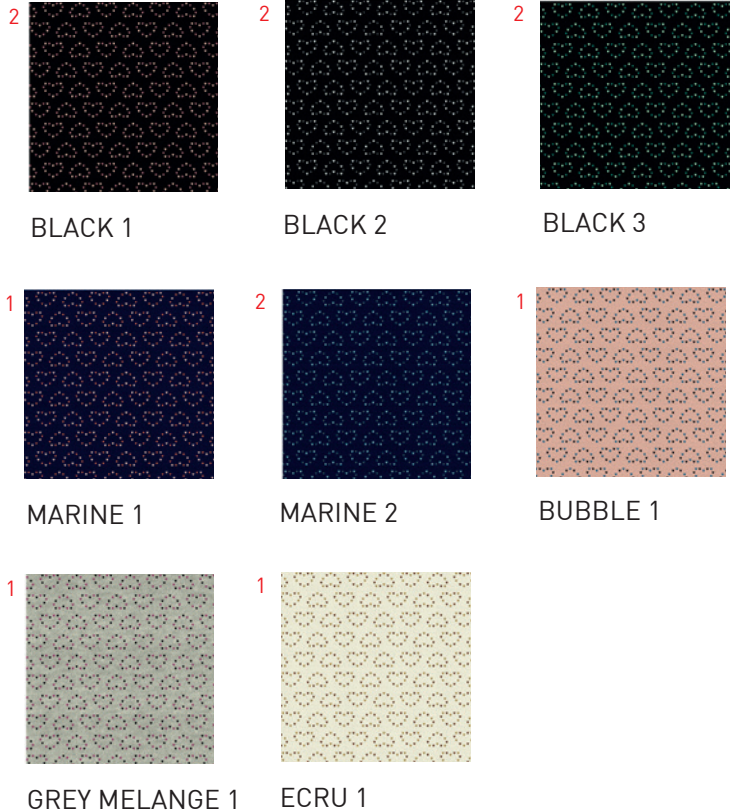

1% ELASTANE · ELASTAN · ELASTHAN · ELASTANO · ELASTHANNE

MARINE 2

ZOOM

PACKAGE · CONFEZIONE · VERPACKUNG · PAQUETTE · EMBALLAGE:

12 pairs box · 12 paia per scatola · 12 paar box · caja 12 pares · 12 paires par boîte