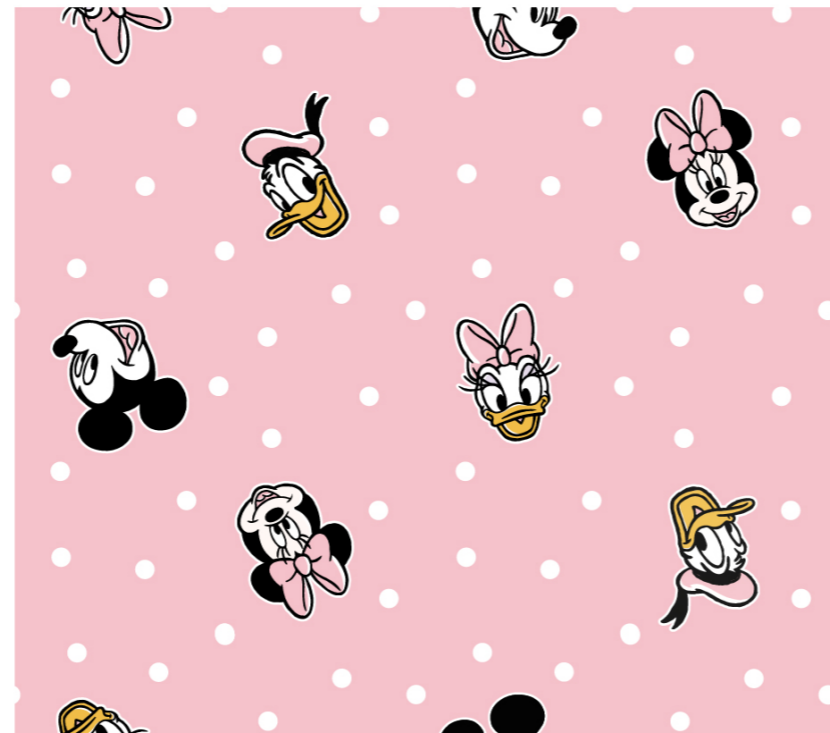

# SERIE MICKEY AND FRIENDS DONNA-RAGAZZA

Art. DYD7392  
Pigiama lungo interlock

PANNA

Art. DYD7393  
Maxi interlock

PANNA

ROSA

ROSA

**MINNIE**