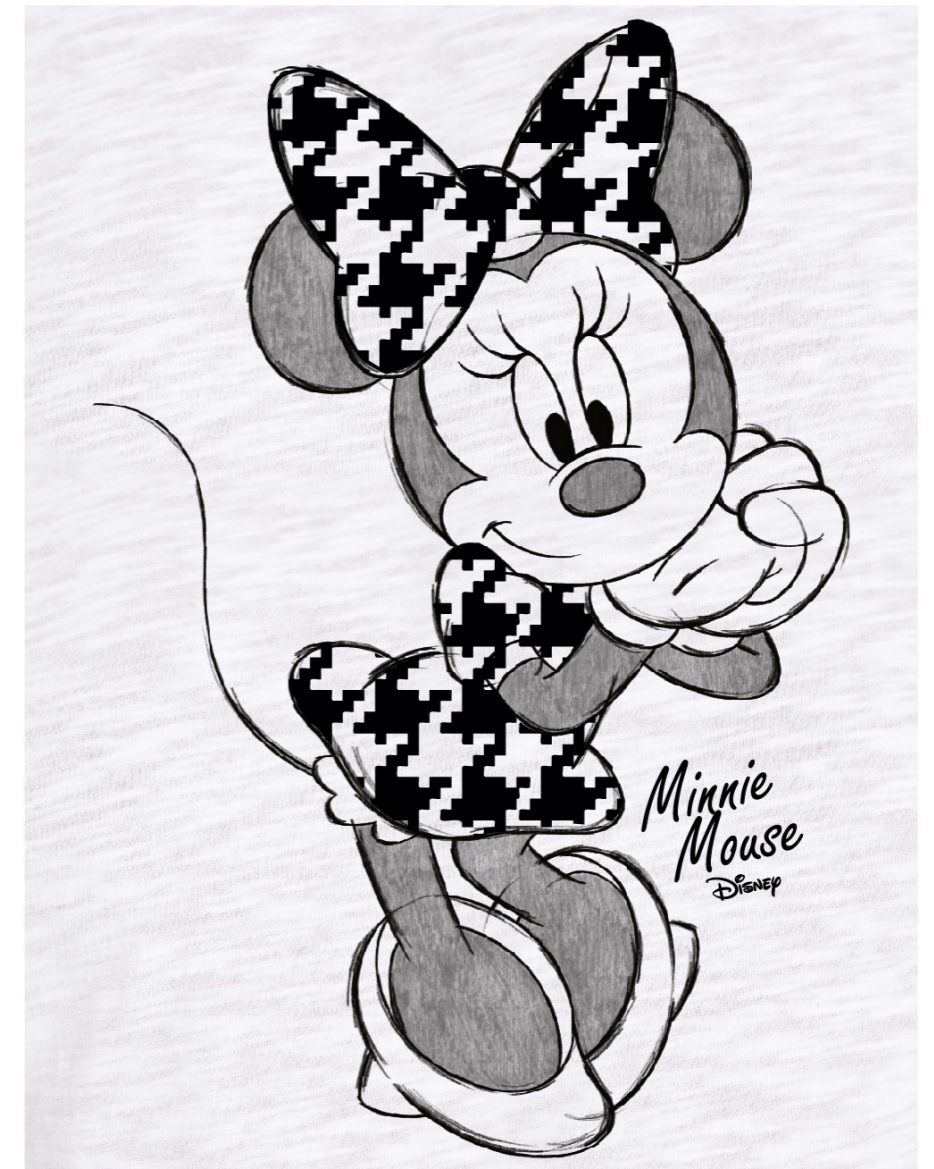

# SERIE MINNIE DONNA - RAGAZZA

Art.DYD7394  
Pigiama lungo interlock

PANNA

GRIGIO MELANGE CHIARO

Art.DYD7395  
Maxi interlock

PANNA

GRIGIO MELANGE CHIARO

# DISNEY STITCH

**NIGHTWEAR**

FALL WINTER 2024