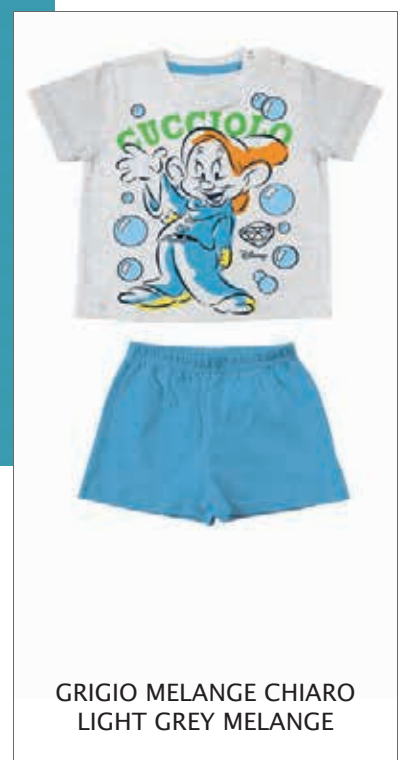

AZZURRO BABY
BABY BLUE

sabor

Disney
baby

AZZURRO BABY
BABY BLUE

DY34K2011

Pigiama Corto Baby / Short Baby Pajama
Jersey di cotone / Cotton Jersey
Imballo scatola / Packing Box
Serafino / Placket

La grafica definitiva potrebbe subire variazioni su richiesta del Brand / The final graphic could be modified upon request of the Brand Owner