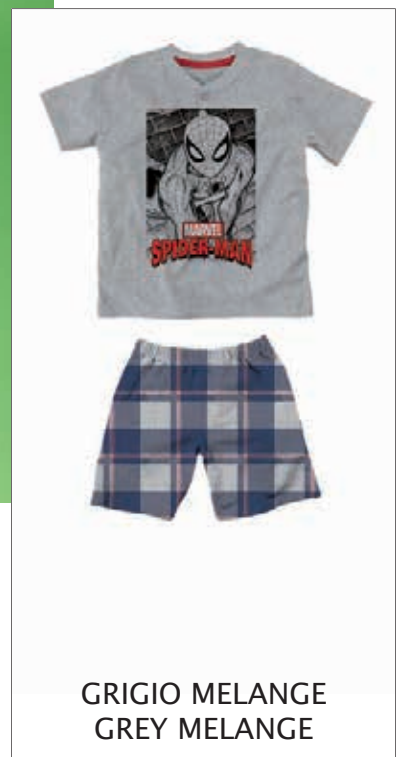

GRIGIO MELANGE
GREY MELANGE