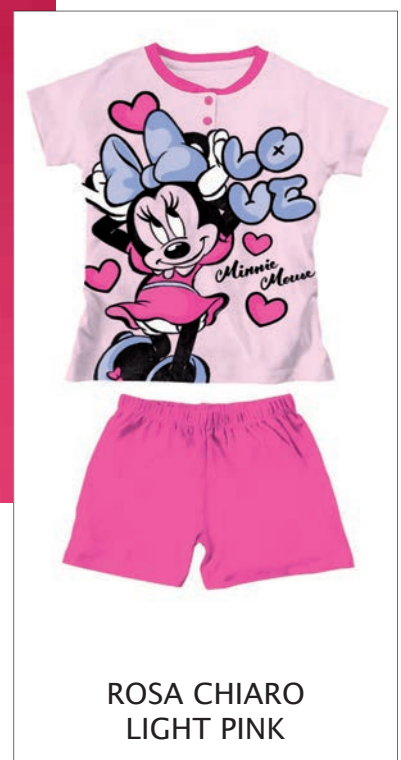

DY50L0751

Pigiama Corto Bambina / Short Girl Pajama
Jersey di cotone / Cotton Jersey
Imballo scatola / Packing Box
Serafino / Placket

La grafica definitiva potrebbe subire variazioni su richiesta del Brand / The final graphic could be modified upon request of the Brand Owner