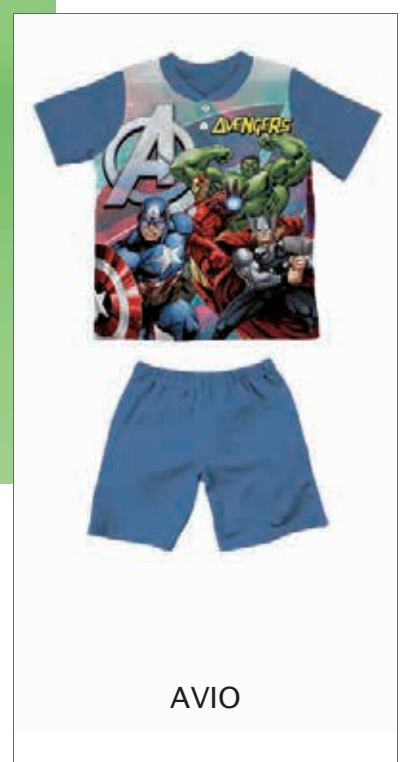

VERDE MILITARE
MILITARY GREEN

sabor

MARVEL
AVENGERS

AZZURRO
LIGHT BLUE

MV40G7524

Pigiama Corto Bambino / Short Boy Pajama
Jersey di cotone / Cotton Jersey
Imballo scatola / Packing Box
Serafino / Placket

La grafica definitiva potrebbe subire variazioni su richiesta del Brand / The final graphic could be modified upon request of the Brand Owner