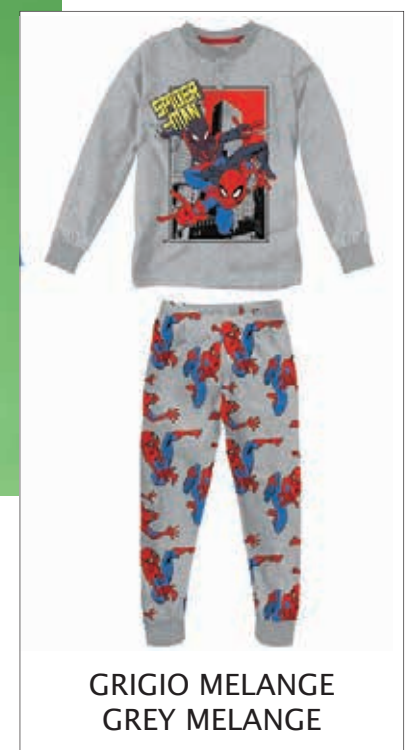

GRIGIO MELANGE
GREY MELANGE

La grafica definitiva potrebbe subire variazioni su richiesta del Brand / The final graphic could be modified upon request of the Brand Owner