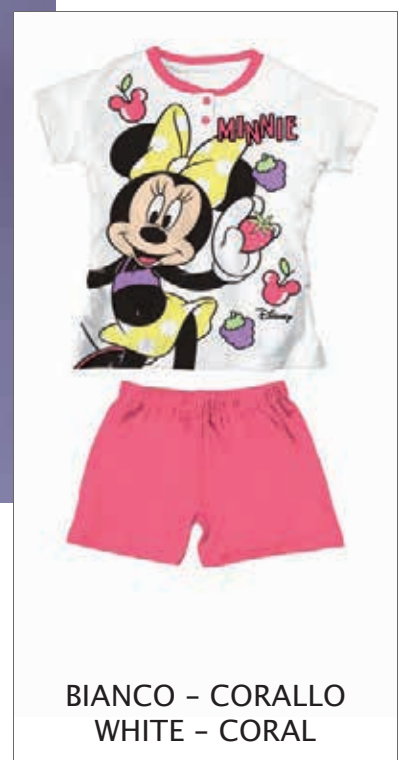

BIANCO - CORALLO
WHITE - CORAL