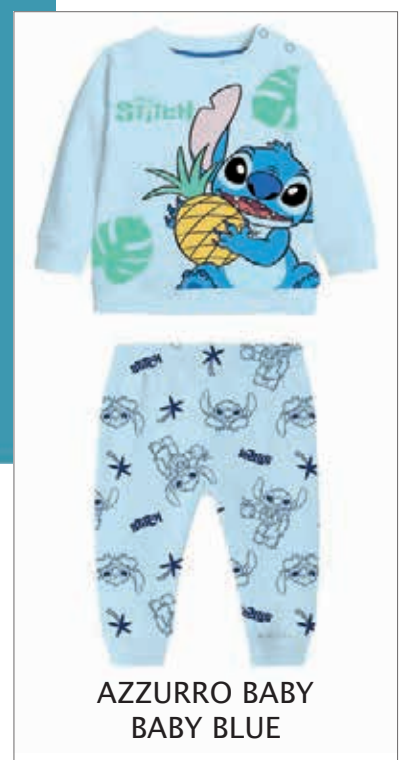

DY32B2387

Pigiama Lungo Baby / Long Baby Pajama
Jersey di cotone / Cotton Jersey
Imballo scatola / Packing Box
Serafino / Placket

La grafica definitiva potrebbe subire variazioni su richiesta del Brand / The final graphic could be modified upon request of the Brand Owner