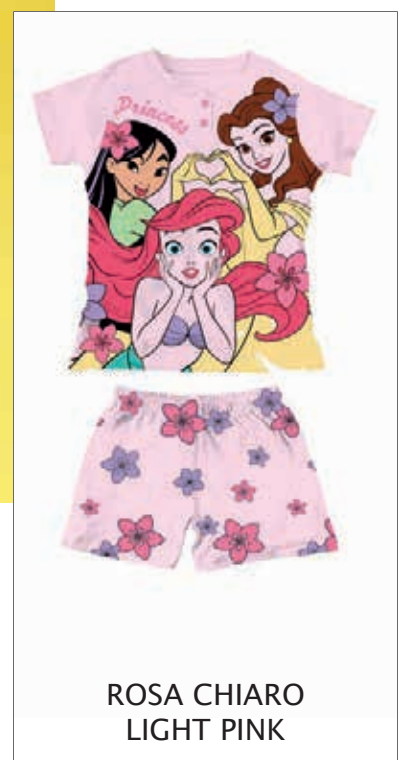

CORALLO
CORAL

sabor

Disney
PRINCESS

CORALLO
CORAL

DY50L0747

Pigiama Corto Bambina / Short Girl Pajama
Jersey di cotone / Cotton Jersey
Imballo scatola / Packing Box
Serafino / Placket

La grafica definitiva potrebbe subire variazioni su richiesta del Brand / The final graphic could be modified upon request of the Brand Owner