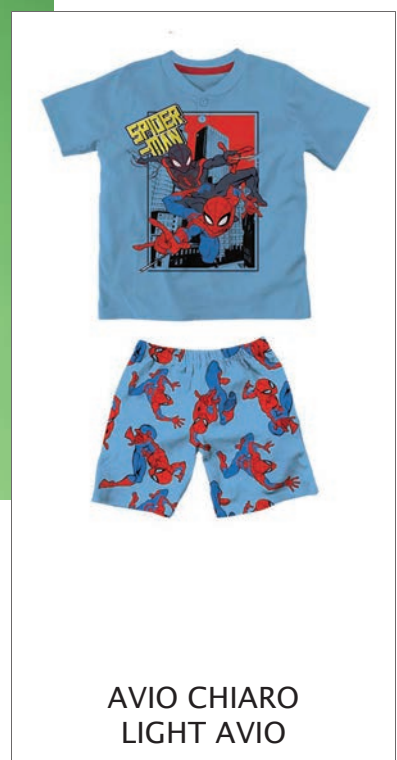

sabor

MARVEL
SPIDERMAN

ROSSO
RED

MV40M4526

Pigiama Corto Bambino / Short Boy Pajama
Jersey di cotone / Cotton Jersey
Imballo scatola / Packing Box
Serafino / Placket

NAVY

La grafica definitiva potrebbe subire variazioni su richiesta del Brand / The final graphic could be modified upon request of the Brand Owner

sabor

MARVEL
SPIDER-MAN

GRIGIO MELANGE
GREY MELANGE

MV40M4527

Pigiama Corto Bambino / Short Boy Pajama
Jersey di cotone / Cotton Jersey
Imballo scatola / Packing Box
Serafino / Placket

La grafica definitiva potrebbe subire variazioni su richiesta del Brand / The final graphic could be modified upon request of the Brand Owner

AVIO CHIARO
LIGHT AVIO

sabor

MARVEL
SPIDERMAN

NAVY

MV40M4525

Pigiama Corto Bambino / Short Boy Pajama
Jersey di cotone / Cotton Jersey
Imballo scatola / Packing Box
Serafino / Placket

ROSSO-ROYAL
RED-ROYAL

La grafica definitiva potrebbe subire variazioni su richiesta del Brand / The final graphic could be modified upon request of the Brand Owner