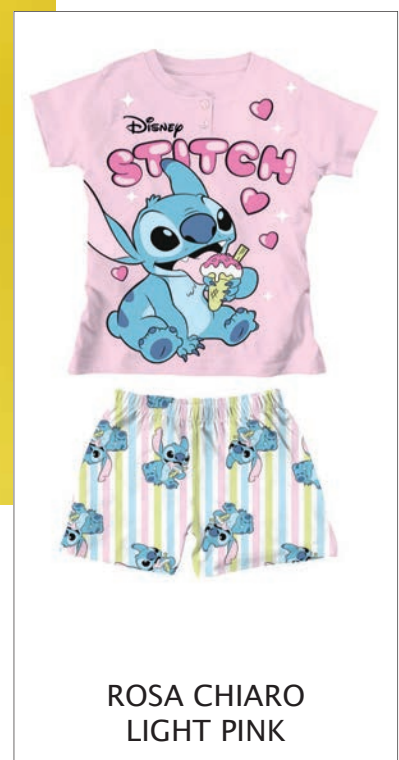

LILLA
LILAC

sabor

Disney
Stitch

AZZURRO
LIGHT BLUE

DY50L0743

Pigiama Corto Bambina / Short Girl Pajama
Jersey di cotone / Cotton Jersey
Imballo scatola / Packing Box
Serafino / Placket

La grafica definitiva potrebbe subire variazioni su richiesta del Brand / The final graphic could be modified upon request of the Brand Owner