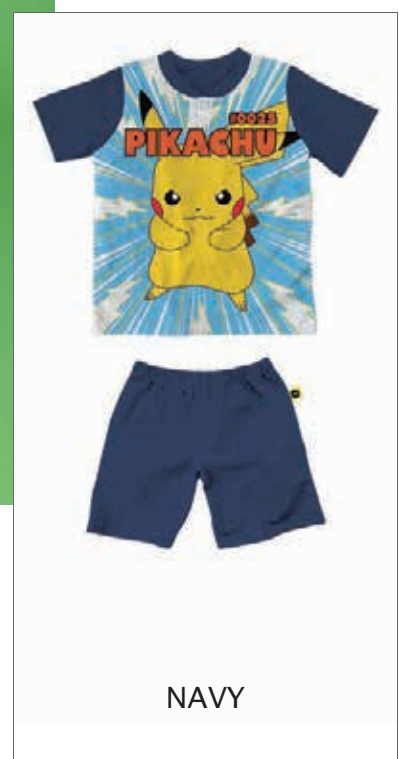

NAVY

PK40Z5518

Pigiama Corto Bambino / Short Boy Pajama

Jersey di cotone / Cotton Jersey

Imballo scatola / Packing Box

Serafino / Placket

La grafica definitiva potrebbe subire variazioni su richiesta del Brand / The final graphic could be modified upon request of the Brand Owner