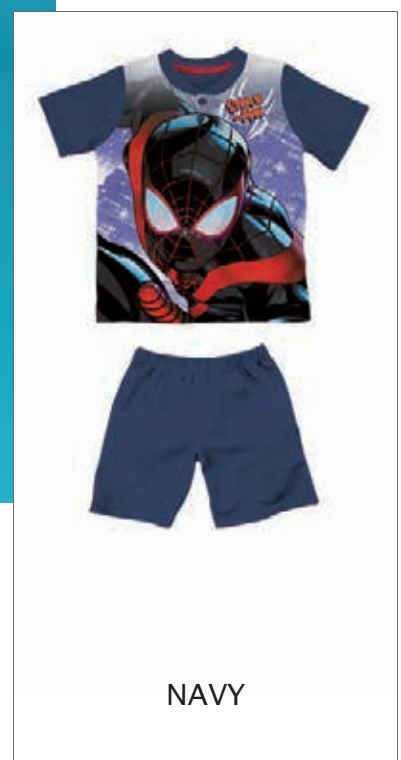

sabor

MARVEL
SPIDERMAN

ROSSO
RED

MV40M4526

Pigiama Corto Bambino / Short Boy Pajama
Jersey di cotone / Cotton Jersey
Imballo scatola / Packing Box
Serafino / Placket

NAVY

La grafica definitiva potrebbe subire variazioni su richiesta del Brand / The final graphic could be modified upon request of the Brand Owner