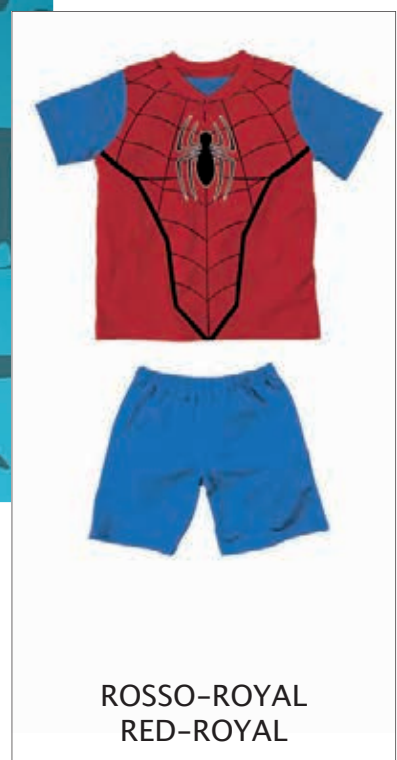

AVIO CHIARO
LIGHT AVIO

sabor

MARVEL
SPIDERMAN

NAVY

MV40M4525

Pigiama Corto Bambino / Short Boy Pajama
Jersey di cotone / Cotton Jersey
Imballo scatola / Packing Box
Serafino / Placket

ROSSO-ROYAL
RED-ROYAL

La grafica definitiva potrebbe subire variazioni su richiesta del Brand / The final graphic could be modified upon request of the Brand Owner