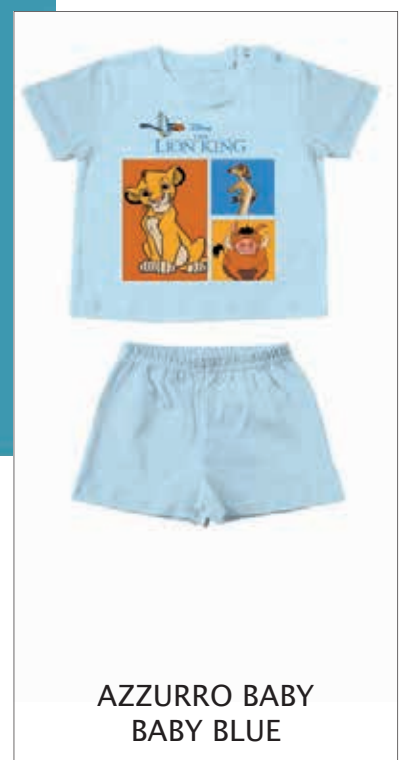

sabor

Disney
baby

ROYAL

DY32B2405

Pigiama Corto Baby / Short Baby Pajama
Jersey di cotone / Cotton Jersey
Imballo scatola / Packing Box
Serafino / Placket

La grafica definitiva potrebbe subire variazioni su richiesta del Brand / The final graphic could be modified upon request of the Brand Owner