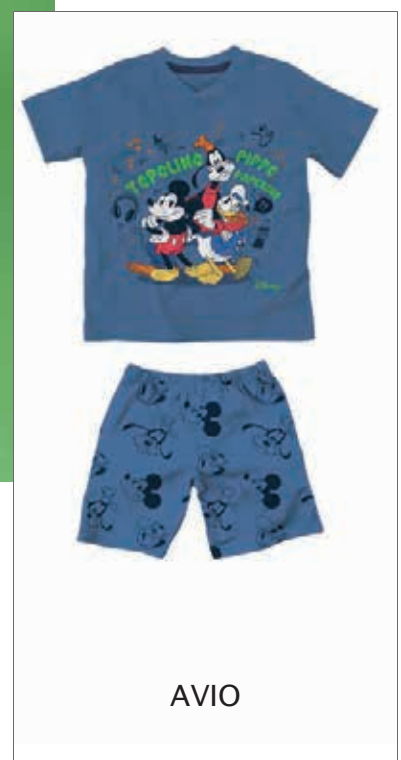

AVIO

sabor

Disney
Stitch

AVIO CHIARO
LIGHT AVIO

DY40G7521

Pigiama Corto Bambino / Short Boy Pajama
Jersey di cotone / Cotton Jersey
Imballo scatola / Packing Box
Serafino / Placket

La grafica definitiva potrebbe subire variazioni su richiesta del Brand / The final graphic could be modified upon request of the Brand Owner