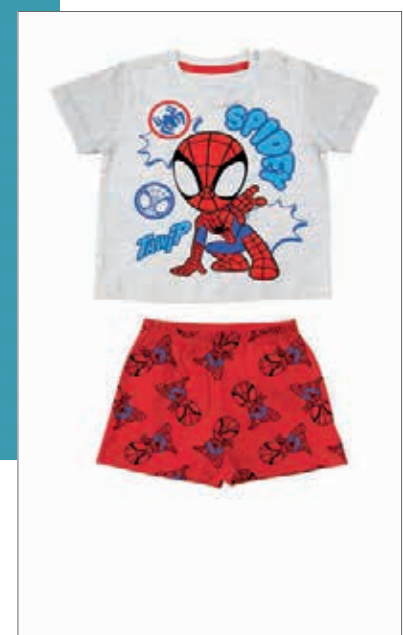

sabor

MARVEL
SPIDEY
THE
AMAZING FRIENDS

AZZURRO BABY
BABY BLUE

MV34K2009

Pigiama Corto Baby / Short Baby Pajama
Jersey di cotone / Cotton Jersey
Imballo scatola / Packing Box
Serafino / Placket

La grafica definitiva potrebbe subire variazioni su richiesta del Brand / The final graphic could be modified upon request of the Brand Owner

GRIGIO MELANGE CHIARO
LIGHT GREY MELANGE

sabor

MARVEL
SPIDEY
AND HIS
AMAZING FRIENDS

AZZURRO BABY
BABY BLUE

BIANCO-BLU
WHITE-BLUE

MV34A2008

Pigiama Corto Baby / Short Baby Pajama
Jersey di cotone / Cotton Jersey
Imballo scatola / Packing Box
Serafino / Placket