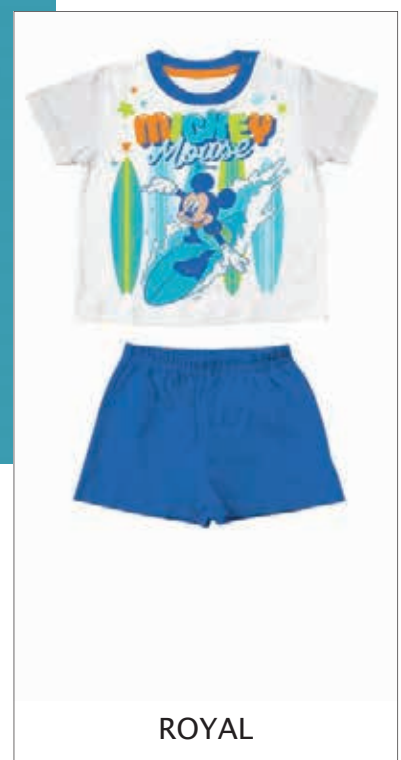

AVIO CHIARO
LIGHT AVIO

sabor

Disney
MICKEY
AND FRIENDS

AZZURRO BABY
BABY BLUE

ROYAL

DY34K2007

Pigiama Corto Baby / Short Baby Pajama
Jersey di cotone / Cotton Jersey
Imballo scatola / Packing Box
Serafino / Placket