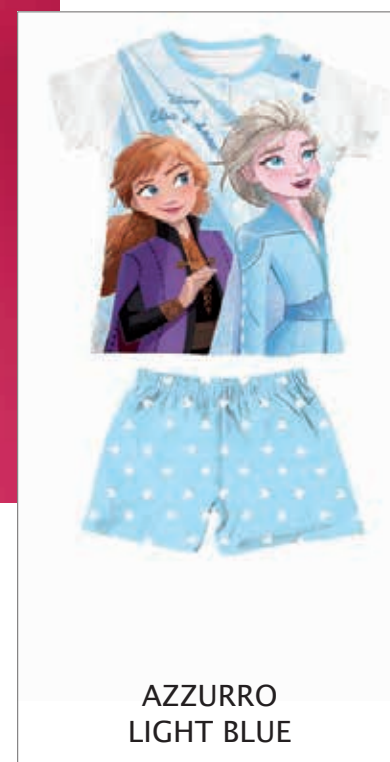

La grafica definitiva potrebbe subire variazioni su richiesta del Brand / The final graphic could be modified upon request of the Brand Owner

sabor

Disney
FROZEN

LILLA
LILAC

DY50A2279

Pigiama Corto Bambina / Short Girl Pajama
Jersey di cotone / Cotton Jersey
Imballo scatola / Packing Box
Serafino / Placket