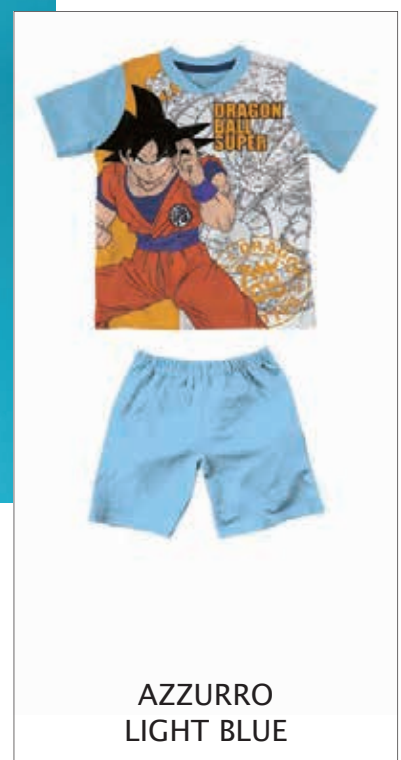

DB40Z5516

Pigiama Corto Bambino / Short Boy Pajama
Jersey di cotone / Cotton Jersey
Imballo scatola / Packing Box
Serafino / Placket

La grafica definitiva potrebbe subire variazioni su richiesta del Brand / The final graphic could be modified upon request of the Brand Owner