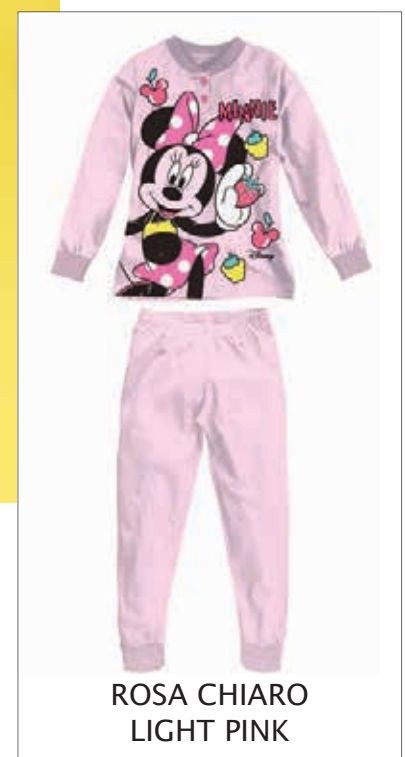

DY50L2256

Pigiama Lungo Bambina / Long Girl Pajama
Jersey di cotone / Cotton Jersey
Imballo scatola / Packing Box
Serafino / Placket

La grafica definitiva potrebbe subire variazioni su richiesta del Brand / The final graphic could be modified upon request of the Brand Owner