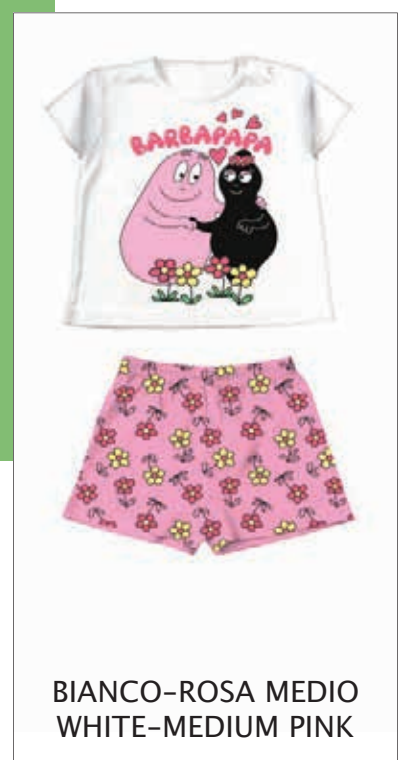

BIANCO-ROSA MEDIO
WHITE-MEDIUM PINK

sabor

BARBAPAPA

ROSA CHIARO
LIGHT PINK

BP32B2404

Pigiama Corto Baby / Short Baby Pajama
Jersey di cotone / Cotton Jersey
Imballo scatola / Packing Box
Serafino / Placket