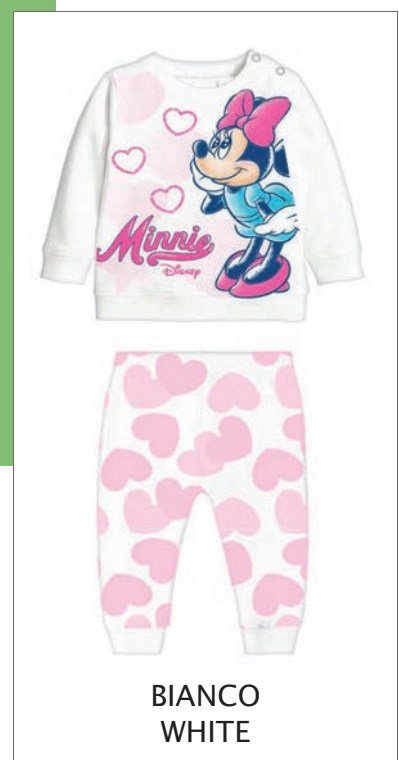

sabor

Disney
MINNIE
AND FRIENDS

ROSA CHIARO
LIGHT PINK

DY32K1981

Pigiama Lungo Baby / Long Baby Pajama
Jersey di cotone / Cotton Jersey
Imballo scatola / Packing Box
Serafino / Placket

La grafica definitiva potrebbe subire variazioni su richiesta del Brand / The final graphic could be modified upon request of the Brand Owner