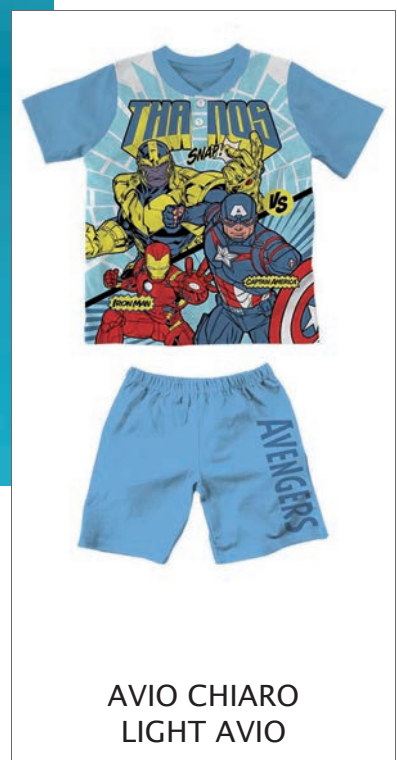

MV40G7523

Pigiama Corto Bambino / Short Boy Pajama

Jersey di cotone / Cotton Jersey

Imballo scatola / Packing Box

Serafino / Placket

La grafica definitiva potrebbe subire variazioni su richiesta del Brand / The final graphic could be modified upon request of the Brand Owner