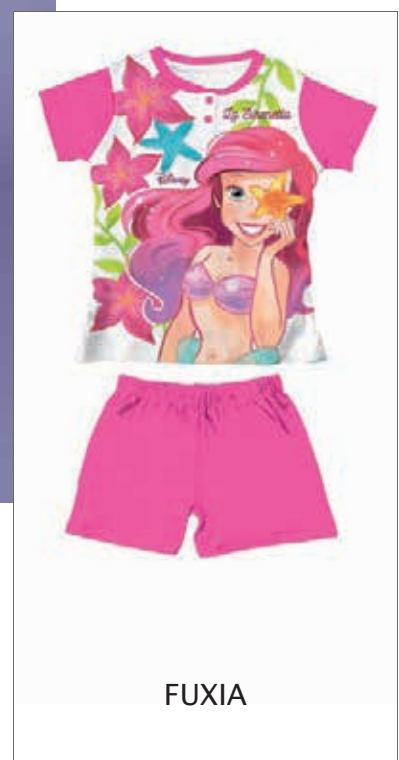

ROSA CHIARO
LIGHT PINK

sabor

Disney
PRINCESS

ROSA CHIARO
LIGHT PINK

DY50A2281

Pigiama Corto Bambina / Short Girl Pajama
Jersey di cotone / Cotton Jersey
Imballo scatola / Packing Box
Serafino / Placket

FUXIA