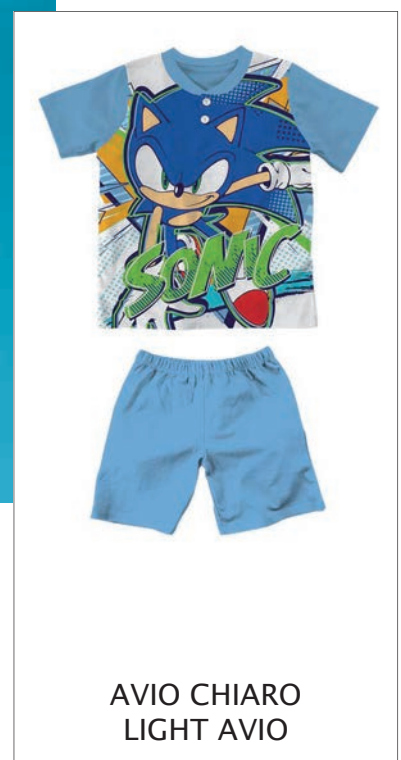

AVIO CHIARO
LIGHT AVIO

SN40M4530

Pigiama Corto Bambino / Short Boy Pajama
Jersey di cotone / Cotton Jersey
Imballo scatola / Packing Box
Serafino / Placket

La grafica definitiva potrebbe subire variazioni su richiesta del Brand / The final graphic could be modified upon request of the Brand Owner