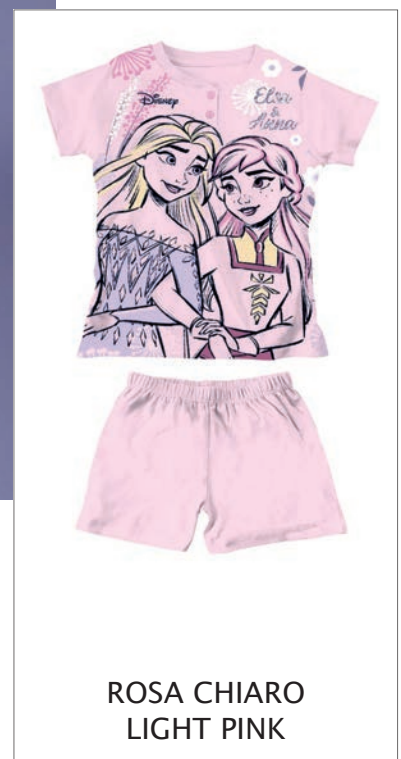

BIANCO-FUXIA
WHITE-FUXIA

DY50A2277

Pigiama Corto Bambina / Short Girl Pajama
Jersey di cotone / Cotton Jersey
Imballo scatola / Packing Box
Serafino / Placket

La grafica definitiva potrebbe subire variazioni su richiesta del Brand / The final graphic could be modified upon request of the Brand Owner