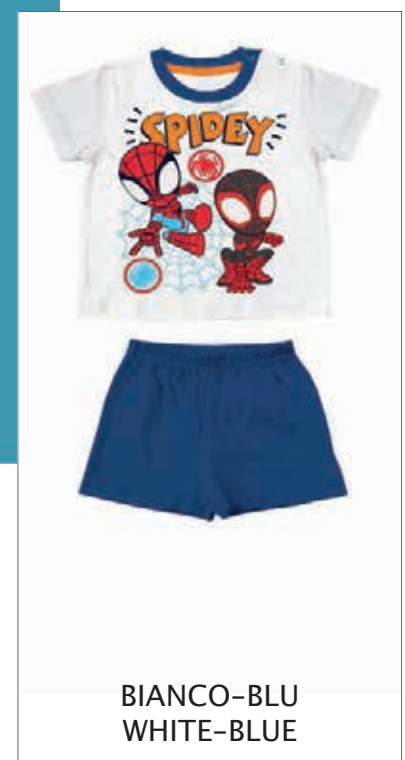

BIANCO-BLU
WHITE-BLUE

MV34A2008

Pigiama Corto Baby / Short Baby Pajama
Jersey di cotone / Cotton Jersey
Imballo scatola / Packing Box
Serafino / Placket

La grafica definitiva potrebbe subire variazioni su richiesta del Brand / The final graphic could be modified upon request of the Brand Owner