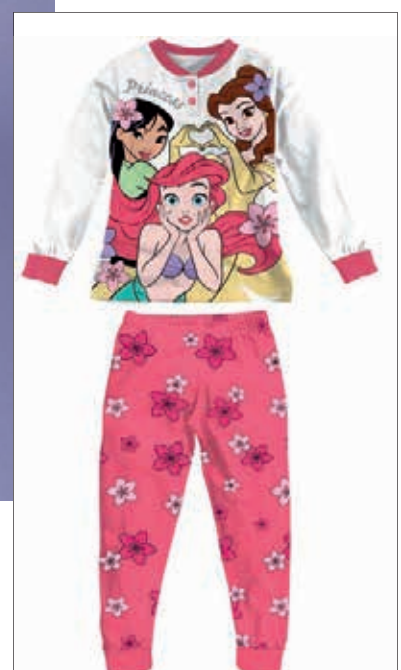

ROSA CHARO
LIGHT PINK

sabor

Disney
PRINCESS

ROSA CHIARO
LIGHT PINK

DY50L0748

Pigiama Lungo Bambina / Long Girl Pajama
Jersey di cotone / Cotton Jersey
Imballo scatola / Packing Box
Serafino / Placket

La grafica definitiva potrebbe subire variazioni su richiesta del Brand / The final graphic could be modified upon request of the Brand Owner