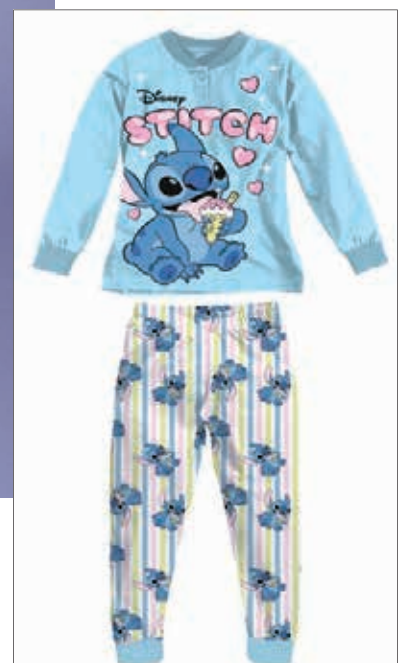

ROSA CHIARO
LIGHT PINK

ROSA CHIARO
LIGHT PINK

DY50L0742

Pigiama Lungo Bambina / Long Girl Pajama
Jersey di cotone / Cotton Jersey
Imballo scatola / Packing Box
Serafino / Placket

La grafica definitiva potrebbe subire variazioni su richiesta del Brand / The final graphic could be modified upon request of the Brand Owner