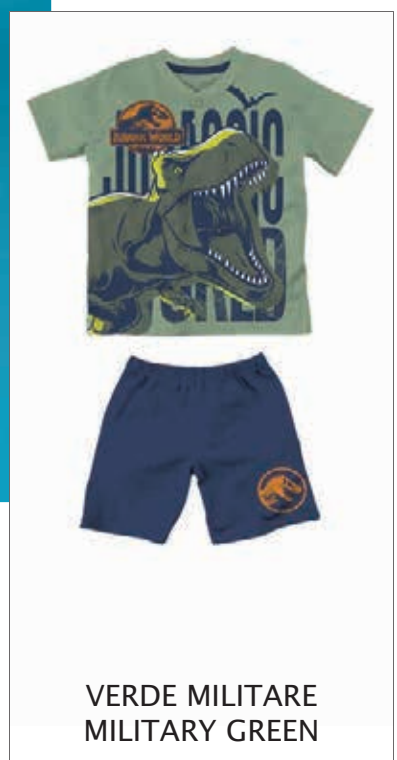

sabor

AVIO CHIARO
LIGHT AVIO

UN40M4529

Pigiama Corto Bambino / Short Boy Pajama
Jersey di cotone / Cotton Jersey
Imballo scatola / Packing Box
Serafino / Placket

La grafica definitiva potrebbe subire variazioni su richiesta del Brand / The final graphic could be modified upon request of the Brand Owner