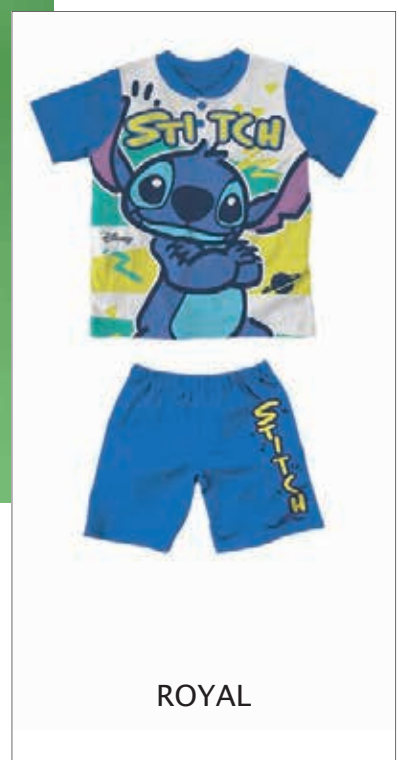

AVIO

sabor

Disney
Stitch

AVIO CHIARO
LIGHT AVIO

DY40G7521

Pigiama Corto Bambino / Short Boy Pajama
Jersey di cotone / Cotton Jersey
Imballo scatola / Packing Box
Serafino / Placket

La grafica definitiva potrebbe subire variazioni su richiesta del Brand / The final graphic could be modified upon request of the Brand Owner