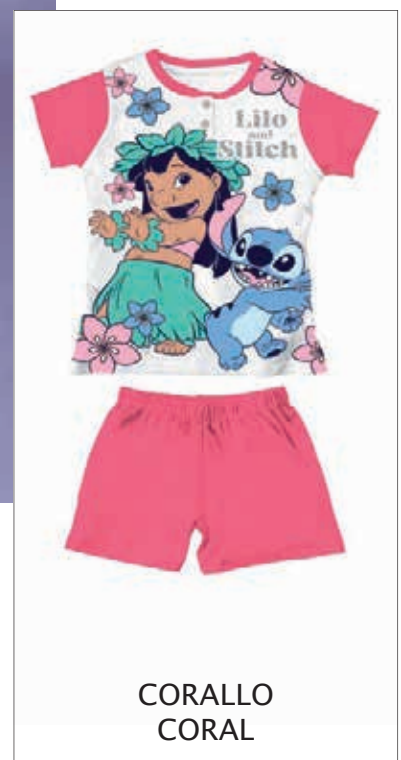

ROSA CHIARO
LIGHT PINK

sabor

Disney
Stitch

ROSA CHIARO
LIGHT PINK

DY50L0745

Pigiama Corto Bambina / Short Girl Pajama
Jersey di cotone / Cotton Jersey
Imballo scatola / Packing Box
Serafino / Placket

La grafica definitiva potrebbe subire variazioni su richiesta del Brand / The final graphic could be modified upon request of the Brand Owner