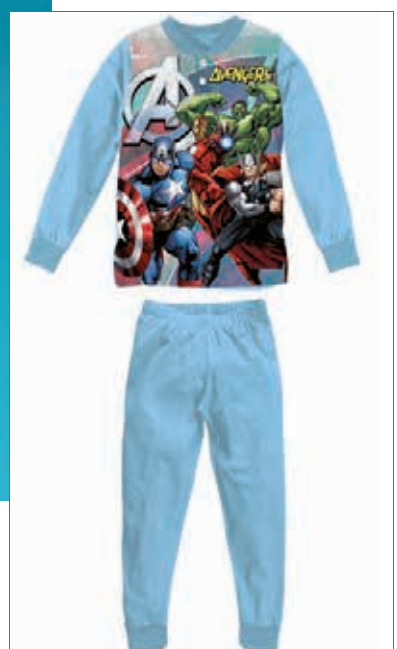

AVIO CHIARO
LIGHT AVIO

sabor

MARVEL
AVENGERS

AVIO

MV40G7502

Pigiama Lungo Bambino / Long Boy Pajama
Jersey di cotone / Cotton Jersey
Imballo scatola / Packing Box
Serafino / Placket

La grafica definitiva potrebbe subire variazioni su richiesta del Brand / The final graphic could be modified upon request of the Brand Owner