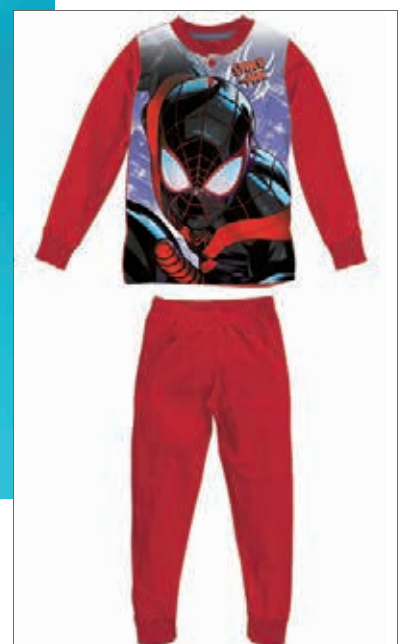

sabor

MARVEL
SPIDER-MAN

NAVY

MV40M4502

Pigiama Lungo Bambino / Long Boy Pajama
Jersey di cotone / Cotton Jersey
Imballo scatola / Packing Box
Serafino / Placket

La grafica definitiva potrebbe subire variazioni su richiesta del Brand / The final graphic could be modified upon request of the Brand Owner

ROSSO
RED