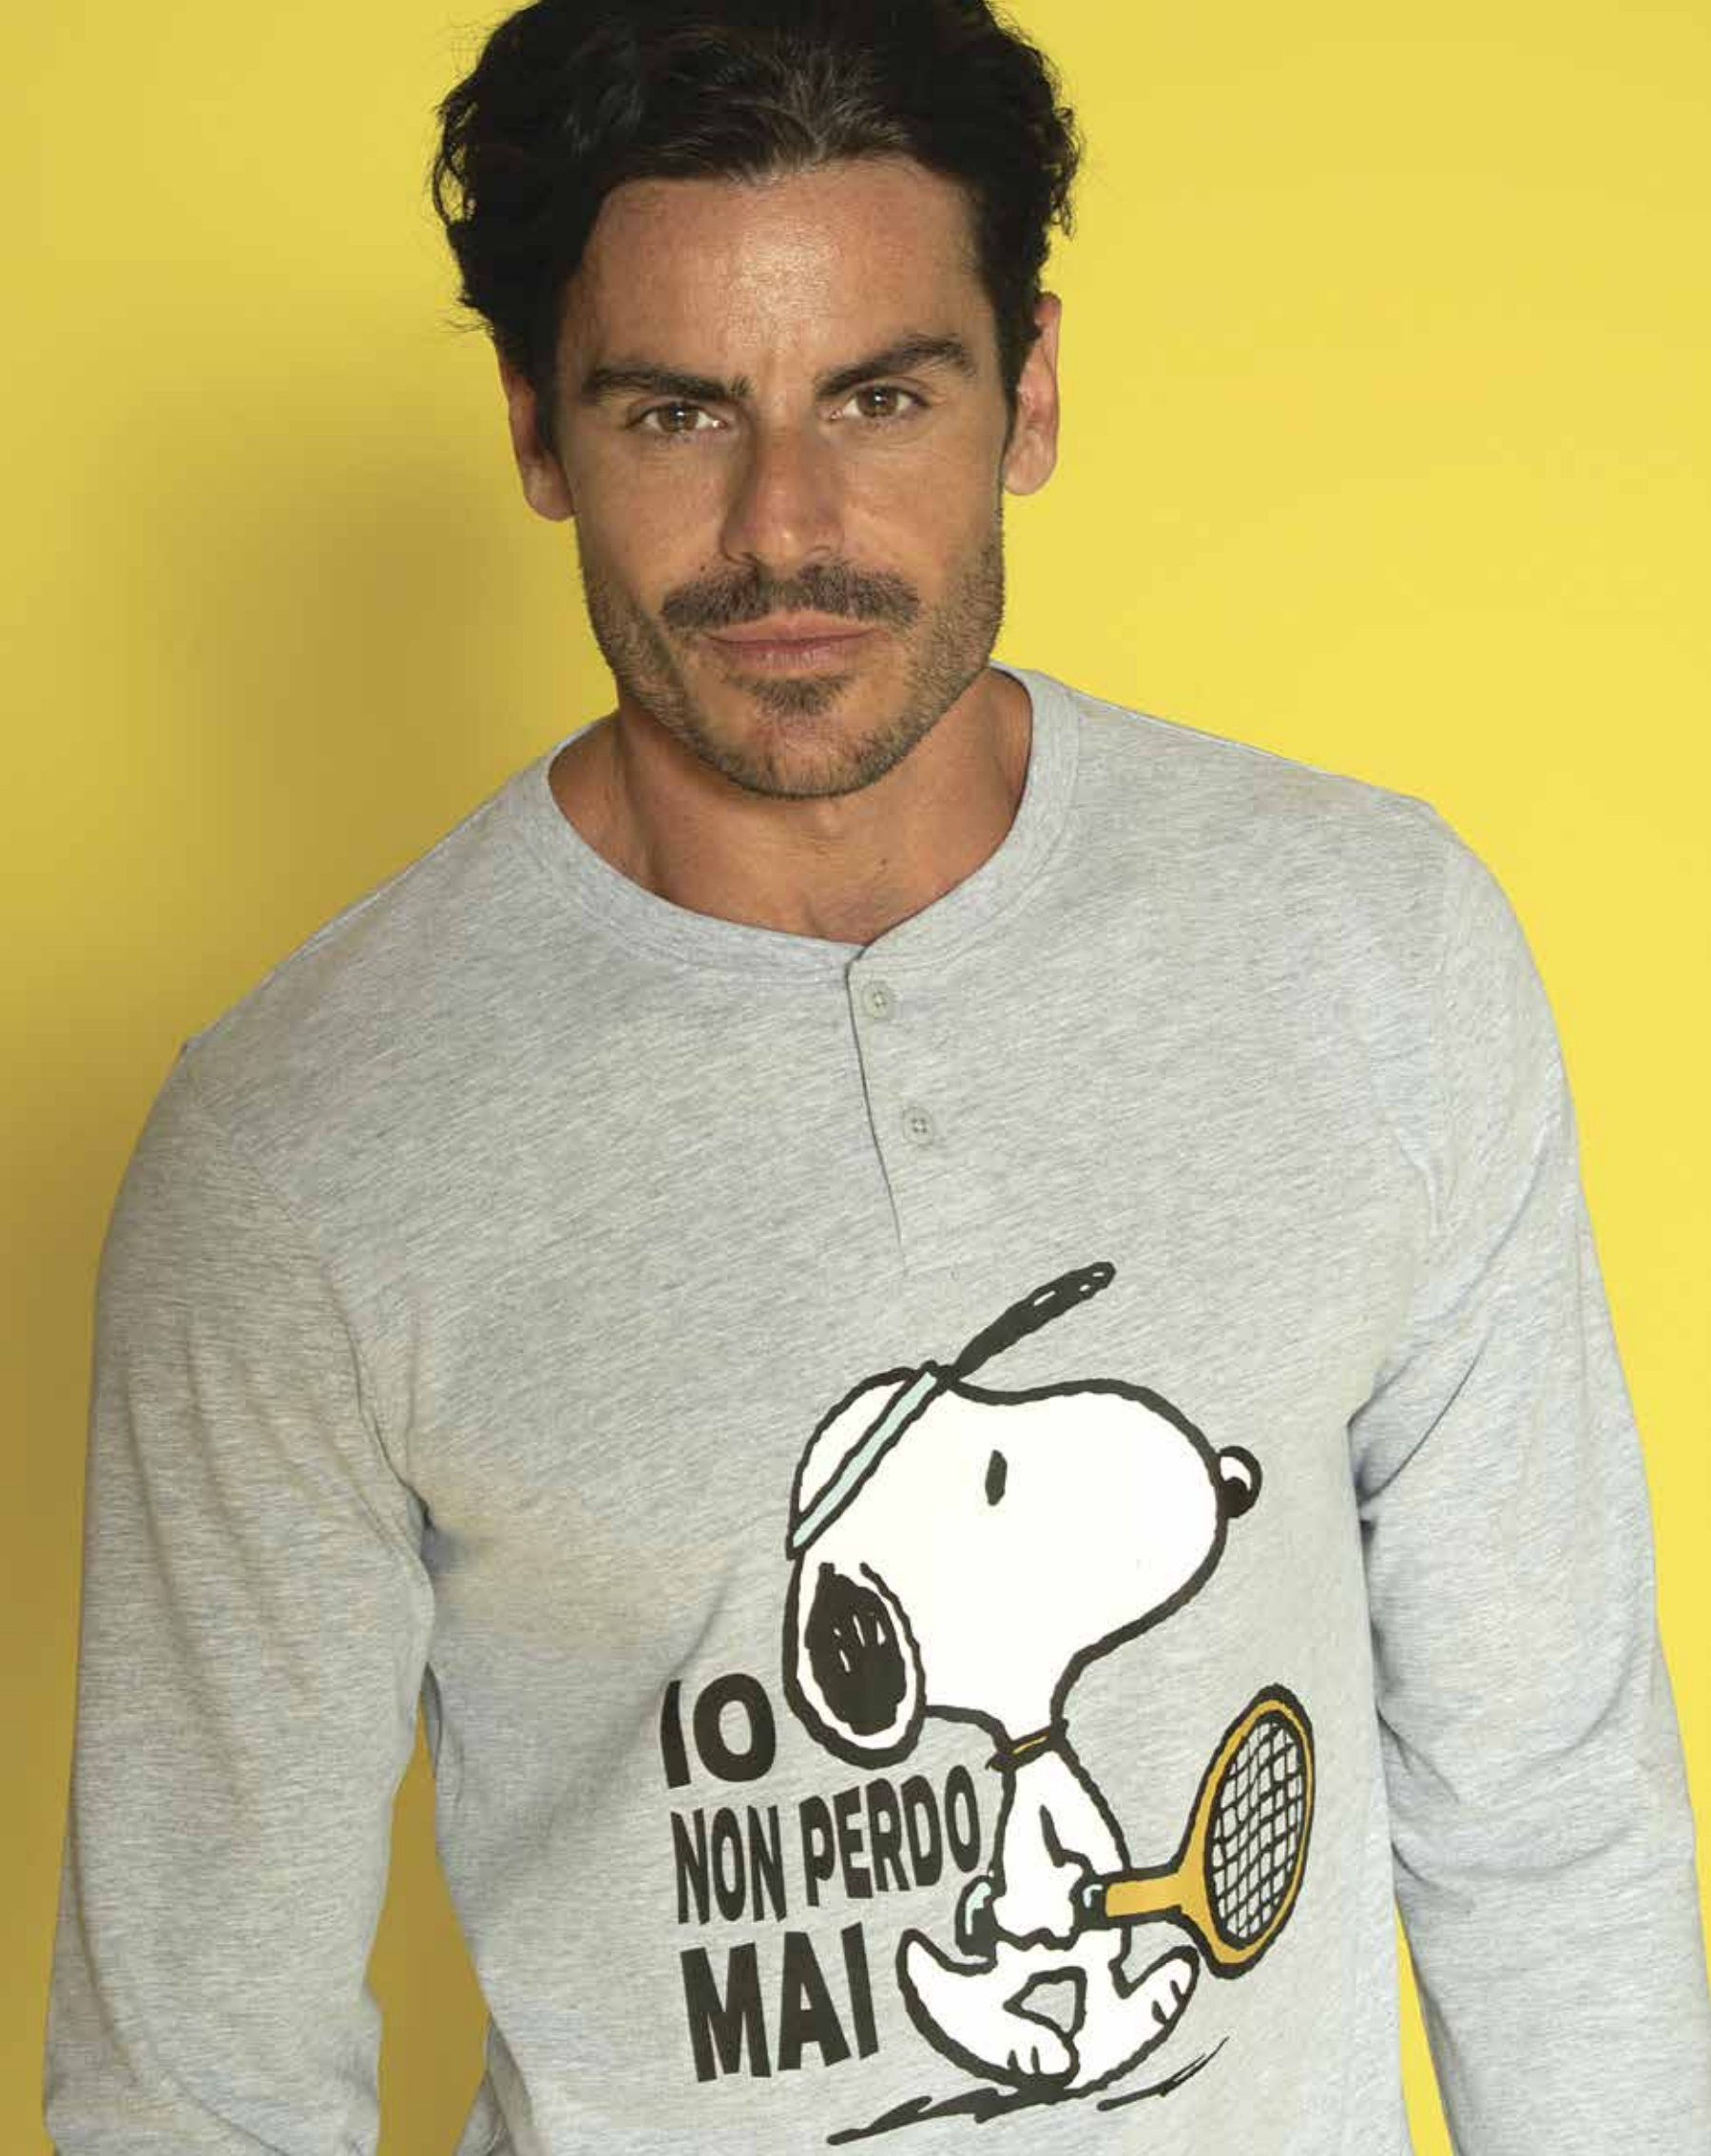

Art. DCZ5535C

Pigiama Corto Ragazzo / Short Teen Pajama

*Jersey di Cotone / Cotton Jersey
12 pezzi assortiti nelle taglie e nei colori
12 assorted pieces per size and color*

sabor
61

SNOOPY

NIGHTWEAR
SPRING SUMMER 2025