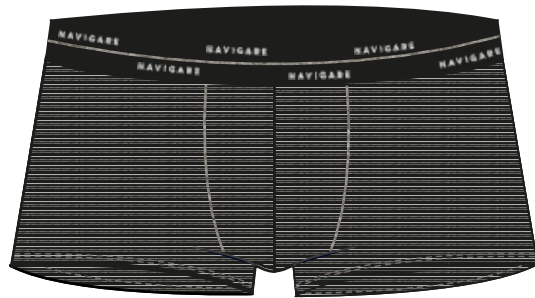

OCEANO
464

NERO
BLACK
001

JERSEY COTONE ELASTICIZZATO / STRETCH COTTON JERSEY

BOXER
21422z

BLU NAVY / OCEANO / NERO

TAGLIE / SIZE:
3/S - 4/M - 5/L - 6/XL - 7/XXL

	2
	2
	2