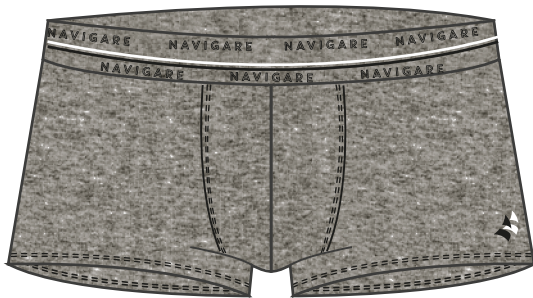

OCEANO
464

BLU NAVY
410

NERO
BLACK
001

BLU NAVY
410

GRIGIO MEDIO MELANGE

JEANS

JERSEY COTONE ELASTICIZZATO / STRETCH COTTON JERSEY

BOXER
21420Z

BLU NAVY
410

GRIGIO MEDIO MELANGE

JEANS

JERSEY COTONE ELASTICIZZATO / STRETCH COTTON JERSEY

SLIP / BRIEF
21421Z

NERO / OCEANO / GRIGIO MEDIO MELANGE / BLU NAVY / BLU NAVY / JEANS

TAGLIE / SIZE:
3/S - 4/M - 5/L - 6/XL - 7/XXL