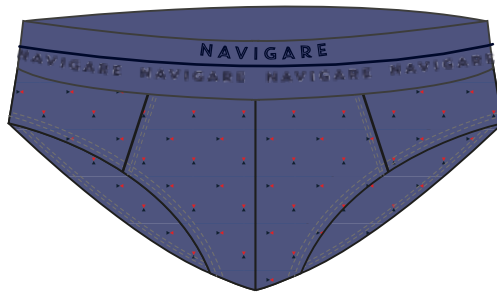

TAGLIE / SIZE:
3/S - 4/M - 5/L - 6/XL - 7/XXL

	2
	2
	2

NAVIGARE

UNDERWEAR

BLU NAVY
410

NERO
BLACK
001

JEANS

JERSEY COTONE ELASTICIZZATO / STRETCH COTTON JERSEY

SLIP / BRIEF
21429z

JEANS / NERO / BLU NAVY

TAGLIE / SIZE:
3/S - 4/M - 5/L - 6/XL - 7XXL

	2
	2
	2

NAVIGARE

UNDERWEAR

ABISSO

OCEANO
464