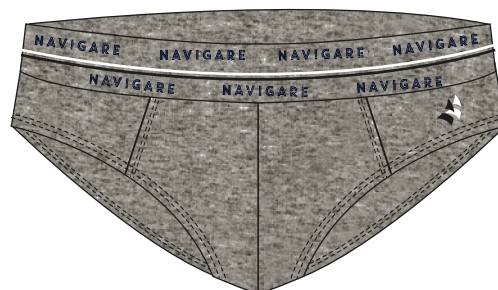

NERO / OCEANO / GRIGIO MEDIO MELANGE / BLU NAVY / BLU NAVY / JEANS

TAGLIE / SIZE:
3/S - 4/M - 5/L - 6/XL - 7/XXL

	1		1
	1		1
	1		1

NAVIGARE

UNDERWEAR

OCEANO
464

BLU NAVY
410

NERO
BLACK
001

BLU NAVY
410

GRIGIO MEDIO MELANGE

JEANS

JERSEY COTONE ELASTICIZZATO / STRETCH COTTON JERSEY

SLIP / BRIEF
21421Z

NERO / OCEANO / GRIGIO MEDIO MELANGE / BLU NAVY / BLU NAVY / JEANS

TAGLIE / SIZE:
3/S - 4/M - 5/L - 6/XL - 7/XXL