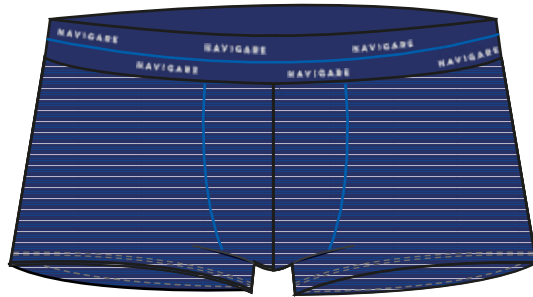

BLU NAVY
410

GRIGIO MEDIO MELANGE

JEANS

JERSEY COTONE ELASTICIZZATO / STRETCH COTTON JERSEY

SLIP / BRIEF
21421Z

NERO / OCEANO / GRIGIO MEDIO MELANGE / BLU NAVY / BLU NAVY / JEANS

TAGLIE / SIZE:
3/S - 4/M - 5/L - 6/XL - 7/XXL

	1		1
	1		1
	1		1

NAVIGARE

UNDERWEAR

BLU NAVY
001

OCEANO
464

NERO
BLACK
001

JERSEY COTONE ELASTICIZZATO / STRETCH COTTON JERSEY

BOXER
21422z