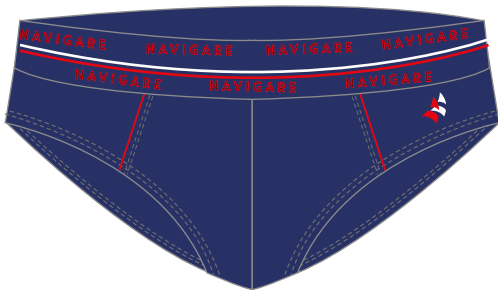

OCEANO
464

NERO
BLACK
001

JERSEY COTONE ELASTICIZZATO / STRETCH COTTON JERSEY

SLIP / BRIEF
21419z

OCEANO / NERO / VERDE ABISSO
TAGLIE / SIZE:
3/S - 4/M - 5/L - 6/XL - 7XXL

	2
	2
	2

NAVIGARE

UNDERWEAR

OCEANO
464

BLU NAVY
410

NERO
BLACK
001

BLU NAVY
410

GRIGIO MEDIO MELANGE

JEANS

JERSEY COTONE ELASTICIZZATO / STRETCH COTTON JERSEY

BOXER
21420Z

NERO / OCEANO / GRIGIO MEDIO MELANGE / BLU NAVY / BLU NAVY / JEANS

TAGLIE / SIZE:
3/S - 4/M - 5/L - 6/XL - 7/XXL

	1		1
	1		1
	1		1

NAVIGARE

UNDERWEAR

OCEANO
464

BLU NAVY
410

NERO
BLACK
001

BLU NAVY
410

GRIGIO MEDIO MELANGE

JEANS

JERSEY COTONE ELASTICIZZATO / STRETCH COTTON JERSEY

SLIP / BRIEF
21421Z

NERO / OCEANO / GRIGIO MEDIO MELANGE / BLU NAVY / BLU NAVY / JEANS

TAGLIE / SIZE:
3/S - 4/M - 5/L - 6/XL - 7/XXL