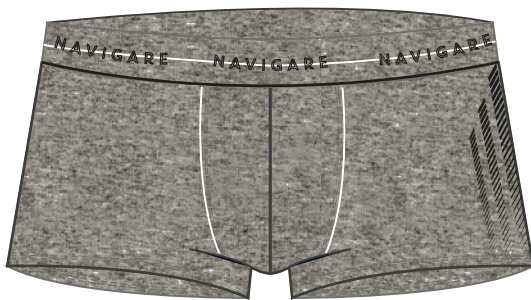

SLIP / BRIEF
21429z

JEANS / NERO / BLU NAVY

TAGLIE / SIZE:
3/S - 4/M - 5/L - 6/XL - 7XXL

	2
	2
	2

NAVIGARE

UNDERWEAR

ABISSO

OCEANO
464

NERO
BLACK
001

NERO
BLACK
001

GRIGIO MEDIO MELANGE

BLU NAVY
410

JERSEY COTONE ELASTICIZZATO / STRETCH COTTON JERSEY

BOXER
21430z

BLU NAVY / OCEANO / NERO / NERO / GRIGIO MEDIO MELANGE / VERDE MIRTO

TAGLIE / SIZE:
3/S - 4/M - 5/L - 6/XL - 7/XXL