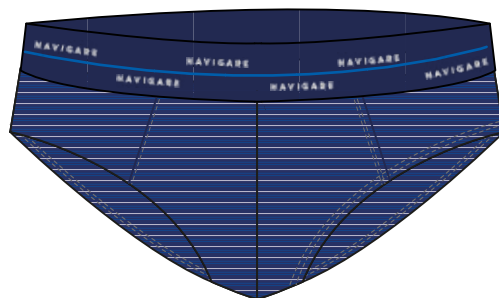

BLU NAVY / OCEANO / NERO

TAGLIE / SIZE:
3/S - 4/M - 5/L - 6/XL - 7/XXL

	2
	2
	2

NAVIGARE

UNDERWEAR

BLU NAVY
001

OCEANO
464

NERO
BLACK
001

JERSEY COTONE ELASTICIZZATO / STRETCH COTTON JERSEY

SLIP / BRIEF
21423z

BLU NAVY / OCEANO / NERO
TAGLIE / SIZE:
3/S - 4/M - 5/L - 6/XL - 7XXL

	2
	2
	2

NAVIGARE

UNDERWEAR

OCEANO
464

NERO
BLACK
001