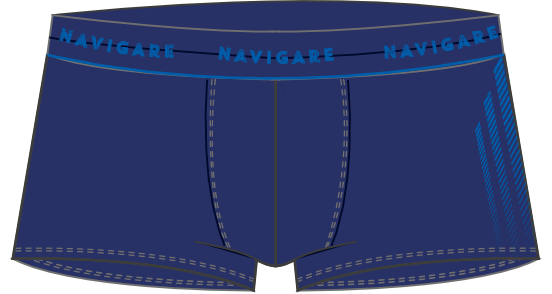

TAGLIE / SIZE:
3/S - 4/M - 5/L - 6/XL - 7/XXL

	2
	2
	2

NAVIGARE

UNDERWEAR

BLU NAVY
410

NERO
BLACK
001

JEANS

JERSEY COTONE ELASTICIZZATO / STRETCH COTTON JERSEY

SLIP / BRIEF
21429z

JEANS / NERO / BLU NAVY

TAGLIE / SIZE:
3/S - 4/M - 5/L - 6/XL - 7XXL

	2
	2
	2

NAVIGARE

UNDERWEAR

ABISSO

OCEANO
464

NERO
BLACK
001

NERO
BLACK
001

GRIGIO MEDIO MELANGE

BLU NAVY
410

JERSEY COTONE ELASTICIZZATO / STRETCH COTTON JERSEY

BOXER
21430z

BLU NAVY / OCEANO / NERO / NERO / GRIGIO MEDIO MELANGE / VERDE MIRTO

TAGLIE / SIZE:
3/S - 4/M - 5/L - 6/XL - 7/XXL