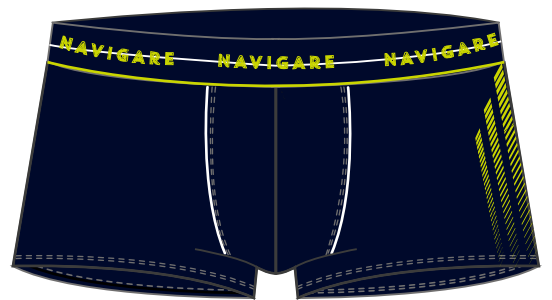

TAGLIE / SIZE:
3/S - 4/M - 5/L - 6/XL - 7/XXL

	2
	2
	2

NAVIGARE

UNDERWEAR

BLU NAVY
410

NERO
BLACK
001

JEANS

JERSEY COTONE ELASTICIZZATO / STRETCH COTTON JERSEY

SLIP / BRIEF
21429z

JEANS / NERO / BLU NAVY

TAGLIE / SIZE:
3/S - 4/M - 5/L - 6/XL - 7XXL

	2
	2
	2

NAVIGARE

UNDERWEAR

ABISSO

OCEANO
464

NERO
BLACK
001

NERO
BLACK
001

GRIGIO MEDIO MELANGE

BLU NAVY
410

JERSEY COTONE ELASTICIZZATO / STRETCH COTTON JERSEY

BOXER
21430z

BLU NAVY / OCEANO / NERO / NERO / GRIGIO MEDIO MELANGE / VERDE MIRTO

TAGLIE / SIZE:
3/S - 4/M - 5/L - 6/XL - 7/XXL