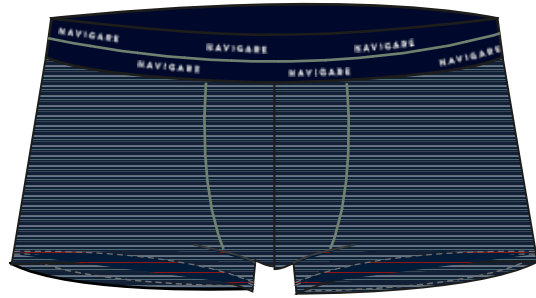

NAVIGARE

UNDERWEAR

BLU NAVY
001