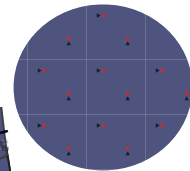

TAGLIE / SIZE:
3/S - 4/M - 5/L - 6/XL - 7/XXL

	2
	2
	2

NAVIGARE

UNDERWEAR

BLU NAVY
410

NERO
BLACK
001

JEANS

JERSEY COTONE ELASTICIZZATO / STRETCH COTTON JERSEY

SLIP / BRIEF
21429z

JEANS / NERO / BLU NAVY

TAGLIE / SIZE:
3/S - 4/M - 5/L - 6/XL - 7XXL

	2
	2
	2

NAVIGARE

UNDERWEAR

ABISSO

OCEANO
464