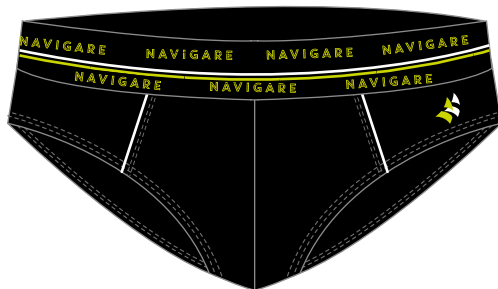

OCEANO
464

BLU NAVY
410

NERO
BLACK
001

BLU NAVY
410

GRIGIO MEDIO MELANGE

JEANS

JERSEY COTONE ELASTICIZZATO / STRETCH COTTON JERSEY

BOXER
21420Z

NERO / OCEANO / GRIGIO MEDIO MELANGE / BLU NAVY / BLU NAVY / JEANS

TAGLIE / SIZE:
3/S - 4/M - 5/L - 6/XL - 7/XXL

	1		1
	1		1
	1		1

NAVIGARE

UNDERWEAR

OCEANO
464

BLU NAVY
410

NERO
BLACK
001

BLU NAVY
410

GRIGIO MEDIO MELANGE

JEANS

JERSEY COTONE ELASTICIZZATO / STRETCH COTTON JERSEY

SLIP / BRIEF
21421Z

NERO / OCEANO / GRIGIO MEDIO MELANGE / BLU NAVY / BLU NAVY / JEANS

TAGLIE / SIZE:
3/S - 4/M - 5/L - 6/XL - 7/XXL