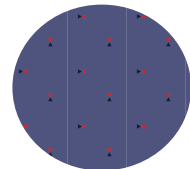

NERO
BLACK
001

OCEANO
464

BLU NAVY
410

JERSEY COTONE ELASTICIZZATO / STRETCH COTTON JERSEY

SLIP / BRIEF
21427z

BLU NAVY / OCEANO / NERO

TAGLIE / SIZE:
3/S - 4/M - 5/L - 6/XL - 7/XXL

	2
	2
	2

NAVIGARE

UNDERWEAR

BLU NAVY
410

NERO
BLACK
001

JEANS

JERSEY COTONE ELASTICIZZATO / STRETCH COTTON JERSEY

BOXER
21428z

JEANS / NERO / BLU NAVY

TAGLIE / SIZE:
3/S - 4/M - 5/L - 6/XL - 7/XXL

	2
	2
	2

NAVIGARE

UNDERWEAR

BLU NAVY
410

NERO
BLACK
001

JEANS

JERSEY COTONE ELASTICIZZATO / STRETCH COTTON JERSEY

SLIP / BRIEF
21429z

JEANS / NERO / BLU NAVY

TAGLIE / SIZE:
3/S - 4/M - 5/L - 6/XL - 7XXL

	2
	2
	2

NAVIGARE

UNDERWEAR

ABISSO

OCEANO
464