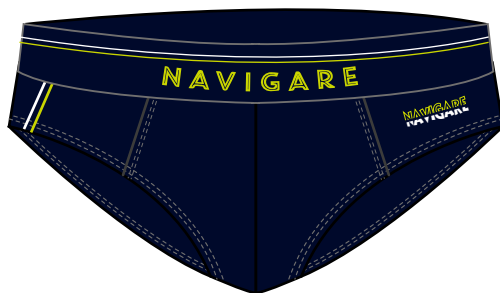

JERSEY COTONE ELASTICIZZATO / STRETCH COTTON JERSEY

SLIP / BRIEF
21423z

BLU NAVY / OCEANO / NERO
TAGLIE / SIZE:
3/S - 4/M - 5/L - 6/XL - 7XXL

	2
	2
	2

NAVIGARE

UNDERWEAR

OCEANO
464

NERO
BLACK
001

BLU NAVY
410

JERSEY COTONE ELASTICIZZATO / STRETCH COTTON JERSEY

SLIP / BRIEF
21425z

NERO / OCEANO / BLU NAVY

TAGLIE / SIZE:
3/S - 4/M - 5/L - 6/XL - 7/XXL

	2
	2
	2

NAVIGARE

UNDERWEAR

NERO
BLACK
001

OCEANO
464

BLU NAVY
410

JERSEY COTONE ELASTICIZZATO / STRETCH COTTON JERSEY

SLIP / BRIEF
21427z

BLU NAVY / OCEANO / NERO

TAGLIE / SIZE:
3/S - 4/M - 5/L - 6/XL - 7/XXL

	2
	2
	2

NAVIGARE

UNDERWEAR

BLU NAVY
410

NERO
BLACK
001

JEANS

JERSEY COTONE ELASTICIZZATO / STRETCH COTTON JERSEY

BOXER
21428z

JEANS / NERO / BLU NAVY