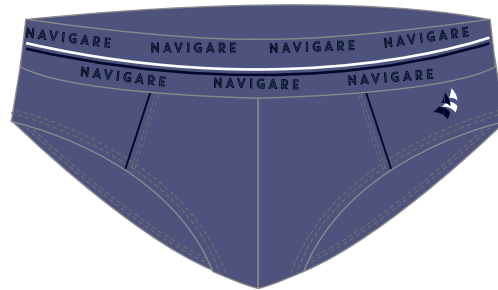

OCEANO
464

BLU NAVY
410

NERO
BLACK
001

BLU NAVY
410

GRIGIO MEDIO MELANGE

JEANS

JERSEY COTONE ELASTICIZZATO / STRETCH COTTON JERSEY

BOXER
21420Z

NERO / OCEANO / GRIGIO MEDIO MELANGE / BLU NAVY / BLU NAVY / JEANS

TAGLIE / SIZE:
3/S - 4/M - 5/L - 6/XL - 7/XXL

	1		1
	1		1
	1		1

NAVIGARE

UNDERWEAR

OCEANO
464

BLU NAVY
410

NERO
BLACK
001

BLU NAVY
410

GRIGIO MEDIO MELANGE

JEANS

JERSEY COTONE ELASTICIZZATO / STRETCH COTTON JERSEY

SLIP / BRIEF
21421Z

NERO / OCEANO / GRIGIO MEDIO MELANGE / BLU NAVY / BLU NAVY / JEANS

TAGLIE / SIZE:
3/S - 4/M - 5/L - 6/XL - 7/XXL