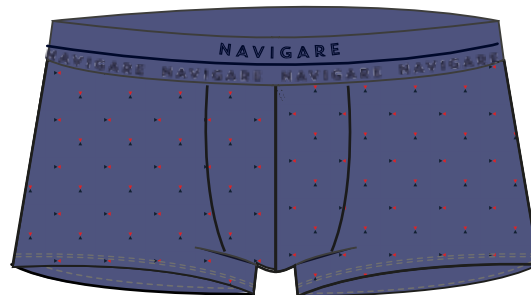

NERO
BLACK
001

OCEANO
464

BLU NAVY
410

JERSEY COTONE ELASTICIZZATO / STRETCH COTTON JERSEY

SLIP / BRIEF
21427z

BLU NAVY / OCEANO / NERO

TAGLIE / SIZE:
3/S - 4/M - 5/L - 6/XL - 7/XXL

	2
	2
	2

NAVIGARE

UNDERWEAR

BLU NAVY
410

NERO
BLACK
001

JEANS

JERSEY COTONE ELASTICIZZATO / STRETCH COTTON JERSEY

BOXER
21428z

JEANS / NERO / BLU NAVY

TAGLIE / SIZE:
3/S - 4/M - 5/L - 6/XL - 7/XXL

	2
	2
	2

NAVIGARE

UNDERWEAR

BLU NAVY
410

NERO
BLACK
001

JEANS

JERSEY COTONE ELASTICIZZATO / STRETCH COTTON JERSEY

SLIP / BRIEF
21429z

JEANS / NERO / BLU NAVY

TAGLIE / SIZE:
3/S - 4/M - 5/L - 6/XL - 7XXL

	2
	2
	2

NAVIGARE

UNDERWEAR

ABISSO

OCEANO
464