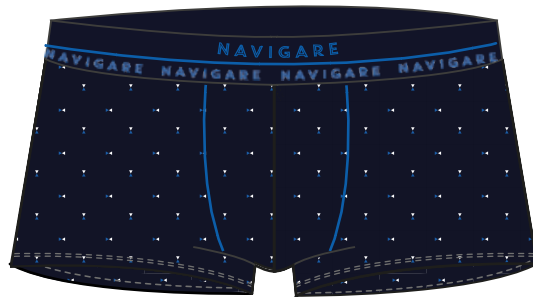

BLU NAVY
410

JERSEY COTONE ELASTICIZZATO / STRETCH COTTON JERSEY

SLIP / BRIEF
21425z

NERO / OCEANO / BLU NAVY

TAGLIE / SIZE:
3/S - 4/M - 5/L - 6/XL - 7/XXL

	2
	2
	2

NAVIGARE

UNDERWEAR

NERO
BLACK
001

OCEANO
464

BLU NAVY
410

JERSEY COTONE ELASTICIZZATO / STRETCH COTTON JERSEY

SLIP / BRIEF
21427z

BLU NAVY / OCEANO / NERO

TAGLIE / SIZE:
3/S - 4/M - 5/L - 6/XL - 7/XXL

	2
	2
	2

NAVIGARE

UNDERWEAR

BLU NAVY
410

NERO
BLACK
001

JEANS

JERSEY COTONE ELASTICIZZATO / STRETCH COTTON JERSEY

BOXER
21428z

JEANS / NERO / BLU NAVY