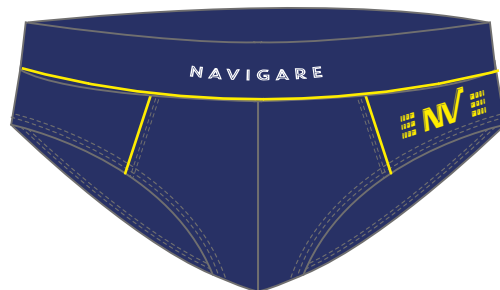

BLU NAVY / OCEANO / NERO

TAGLIE / SIZE:
3/S - 4/M - 5/L - 6/XL - 7/XXL

	2
	2
	2

NAVIGARE

UNDERWEAR

BLU NAVY
001

OCEANO
464

NERO
BLACK
001

JERSEY COTONE ELASTICIZZATO / STRETCH COTTON JERSEY

SLIP / BRIEF
21423z

BLU NAVY / OCEANO / NERO
TAGLIE / SIZE:
3/S - 4/M - 5/L - 6/XL - 7XXL

	2
	2
	2

NAVIGARE

UNDERWEAR

OCEANO
464

NERO
BLACK
001

BLU NAVY
410

JERSEY COTONE ELASTICIZZATO / STRETCH COTTON JERSEY

SLIP / BRIEF
21425z

NERO / OCEANO / BLU NAVY

TAGLIE / SIZE:
3/S - 4/M - 5/L - 6/XL - 7/XXL

	2
	2
	2

NAVIGARE

UNDERWEAR

NERO
BLACK
001

OCEANO
464

BLU NAVY
410

JERSEY COTONE ELASTICIZZATO / STRETCH COTTON JERSEY

SLIP / BRIEF
21427z

BLU NAVY / OCEANO / NERO

TAGLIE / SIZE:
3/S - 4/M - 5/L - 6/XL - 7/XXL

	2
	2
	2