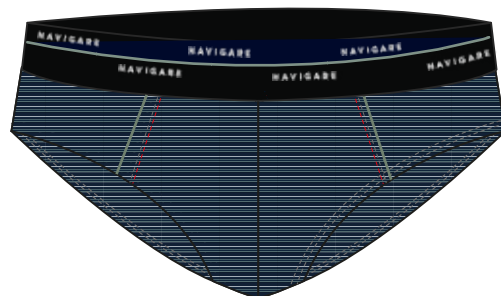

BLU NAVY / OCEANO / NERO

TAGLIE / SIZE:
3/S - 4/M - 5/L - 6/XL - 7/XXL

	2
	2
	2

NAVIGARE

UNDERWEAR

BLU NAVY
001

OCEANO
464

NERO
BLACK
001

JERSEY COTONE ELASTICIZZATO / STRETCH COTTON JERSEY

SLIP / BRIEF
21423z

BLU NAVY / OCEANO / NERO
TAGLIE / SIZE:
3/S - 4/M - 5/L - 6/XL - 7XXL

	2
	2
	2

NAVIGARE

UNDERWEAR

OCEANO
464

NERO
BLACK
001