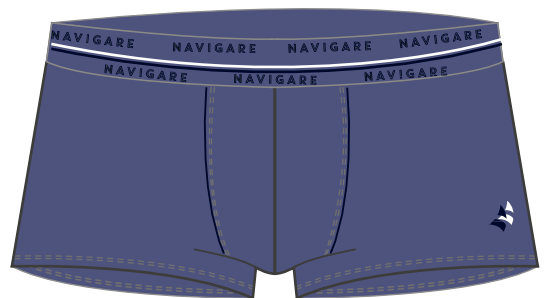

OCEANO
464

NERO
BLACK
001

JERSEY COTONE ELASTICIZZATO / STRETCH COTTON JERSEY

SLIP / BRIEF
21419z

OCEANO / NERO / VERDE ABISSO
TAGLIE / SIZE:
3/S - 4/M - 5/L - 6/XL - 7XXL

	2
	2
	2

NAVIGARE

UNDERWEAR

OCEANO
464

BLU NAVY
410

NERO
BLACK
001

BLU NAVY
410

GRIGIO MEDIO MELANGE

JEANS

JERSEY COTONE ELASTICIZZATO / STRETCH COTTON JERSEY

BOXER
21420Z

NERO / OCEANO / GRIGIO MEDIO MELANGE / BLU NAVY / BLU NAVY / JEANS

TAGLIE / SIZE:
3/S - 4/M - 5/L - 6/XL - 7/XXL

	1		1
	1		1
	1		1

NAVIGARE

UNDERWEAR

OCEANO
464

BLU NAVY
410

NERO
BLACK
001

BLU NAVY
410

GRIGIO MEDIO MELANGE

JEANS

JERSEY COTONE ELASTICIZZATO / STRETCH COTTON JERSEY

SLIP / BRIEF
21421Z

NERO / OCEANO / GRIGIO MEDIO MELANGE / BLU NAVY / BLU NAVY / JEANS

TAGLIE / SIZE:
3/S - 4/M - 5/L - 6/XL - 7/XXL