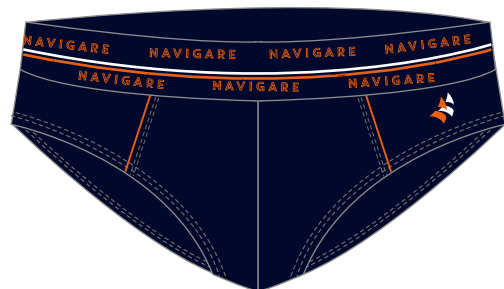

OCEANO
464

BLU NAVY
410

NERO
BLACK
001

BLU NAVY
410

GRIGIO MEDIO MELANGE

JEANS

JERSEY COTONE ELASTICIZZATO / STRETCH COTTON JERSEY

BOXER
21420Z

NERO / OCEANO / GRIGIO MEDIO MELANGE / BLU NAVY / BLU NAVY / JEANS

TAGLIE / SIZE:
3/S - 4/M - 5/L - 6/XL - 7/XXL

	1		1
	1		1
	1		1

NAVIGARE

UNDERWEAR

OCEANO
464

BLU NAVY
410

NERO
BLACK
001

BLU NAVY
410

GRIGIO MEDIO MELANGE

JEANS

JERSEY COTONE ELASTICIZZATO / STRETCH COTTON JERSEY

SLIP / BRIEF
21421Z

NERO / OCEANO / GRIGIO MEDIO MELANGE / BLU NAVY / BLU NAVY / JEANS

TAGLIE / SIZE:
3/S - 4/M - 5/L - 6/XL - 7/XXL